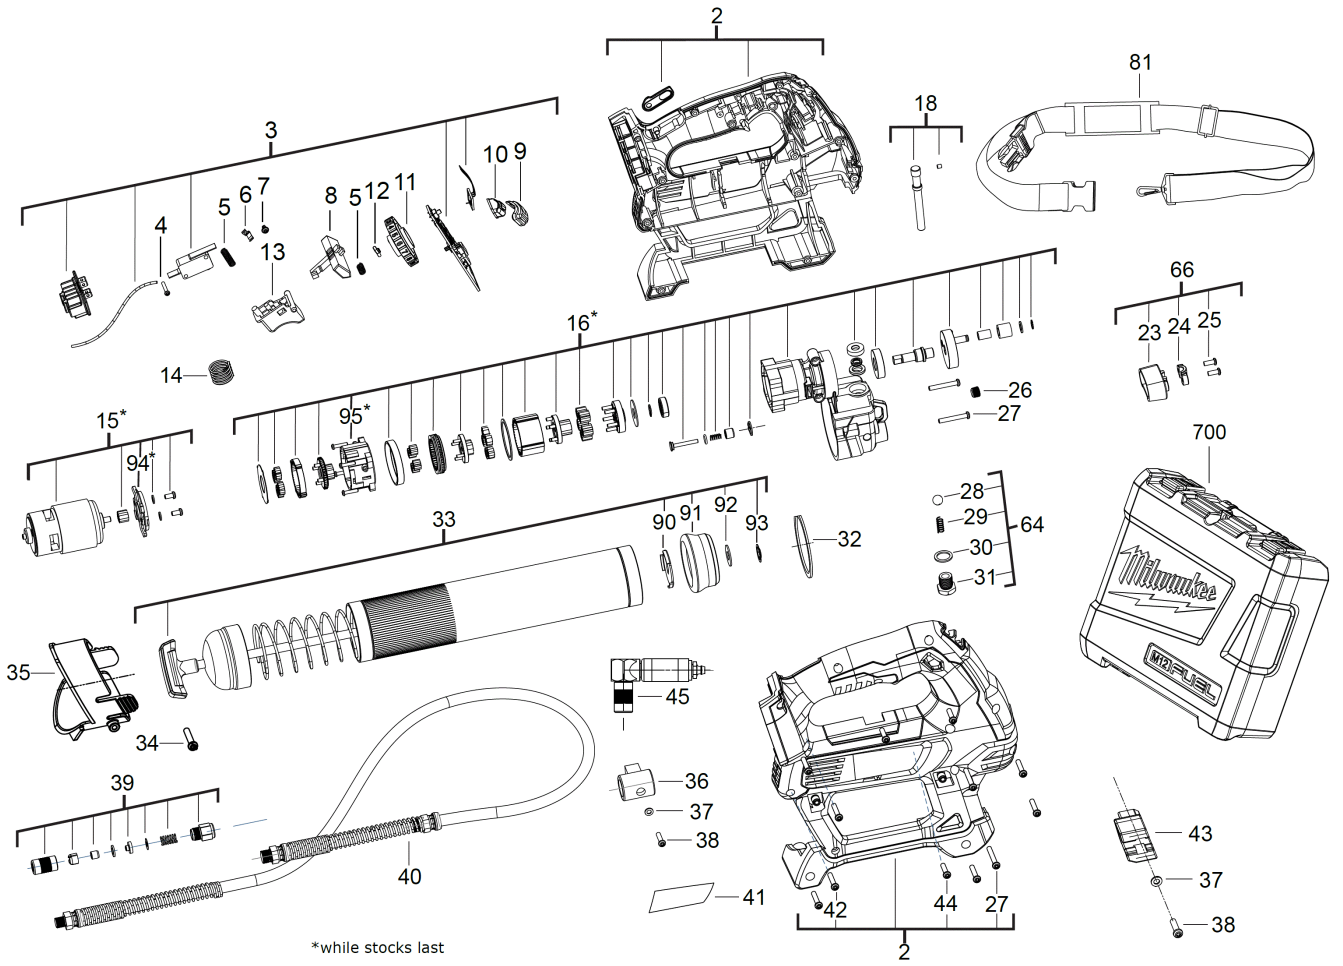

M18GG-201C AKKU-FETTPRESSE IN2

4933440490 - M18GG-201C - 4000440426

Position	Quantity	Description	Part number	EAN
0002 1	1	GETRIEBEGEHAUSE	4931435868	4002395871346
0003 2	1	SCHALTER	4931435867	4002395869206
0004 3	1	SCHRAUBE	661047001	4002395824496
0005 4	2	FEDER	4931435866	4002395871384
0006 5	1	STEMPEL	Item discontinued(4931447109)	
0007 6	1	SCHRAUBE	4931447933	4002395253296
0008 7	1	Knopf	4931447934	4002395253906
0009 8	1	DECKEL	4931435840	4002395871360
0010 9	1	UEBERZIEHER	4931435841	4002395871391
0011 10	1	STELLRAD	4931435842	4002395868605
0012 11	1	FEDER	4931435843	4002395868612
0013 12	1	SCHALTERDRUECKER	4931435844	4002395869985
0014 13	1	DRUCKFEDER	4931408243	4002395814466
0015 14	1	MOTOREINHEIT	4931435845	4002395868629
0016 15	1	GETRIEBE	4931435846	4002395868636
0018 16	1	KOLBEN	4931435847	4002395868650
0023 17	1	BUEGEL	4931435848	4002395869947
0024 18	1	BUEGEL	4931435849	4002395869954
0025 19	2	SCHRAUBE	4931435850	4002395869299
0026 20	1	SCHRAUBENSET	4931435650	4002395862948
0027 21	4	SCHRAUBE	4931435023	4002395857302
0028 22	1	KUGEL	4931435654	4002395862986
0029 23	1	FEDER	4931435655	4002395862993
0030 24	1	SCHEIBE	4931435656	4002395863600
0031 25	1	SCHRAUBE	4931435657	4002395863617
0032 26	1	DICHTUNG	4931435852	4002395868667
0033 27	1	Gehaeuse f. Fettpresse/Metall	4931435853	4002395868674
0034 28	1	SCHRAUBE	4931441513	4002395869381
0035 29	1	DISTANZSTUECK	4931435854	4002395868681
0036 30	1	Holster	4931435855	4002395868698
0037 31	2	SICHERUNGSRING	680866003	4002395823895
0038 32	2	SCHRAUBE	4931435856	4002395869909
0039 33	1	Verbindungsstueck	4931435857	4002395869305
0040 34	1	Schlauch 120cm	4931435858	4002395869312
0041 35	1	FIRMENSCHILD	4931435859	4002395871292
0042 36	7	SCHRAUBE	4931435860	4002395869916
0043 37	1	SCHLAUCHHALTER	4931435861	4002395869329
0044 38	3	SCHRAUBE	660024030	4002395826957
0045 39	1	Verbindungsstueck f. Fettschlauch	4931435862	4002395869336
0064 40	1	SCHALTERSCHRAUBE	4931435863	4002395869923
0066 41	1	BUEGEL	4931435864	4002395869961
0081 42	1	BAND	4931435865	4002395869343
0090 43	1	STEMPEL	4931435636	4002395862207
0091 44	1	GUMMIKAPPE	4931435637	4002395862214
0092 45	1	SCHEIBE	Item discontinued(4931435638)	
0093 46	1	MUTTER	Item discontinued(4931435672)	
0094 47	1	LAGERSCHILD	4931465807	4058546239077
0095 48	1	GEHAUSE	4931465808	4058546239084
0700 49	1	TRANSPORTKOFFER	4931435851	4002395871377