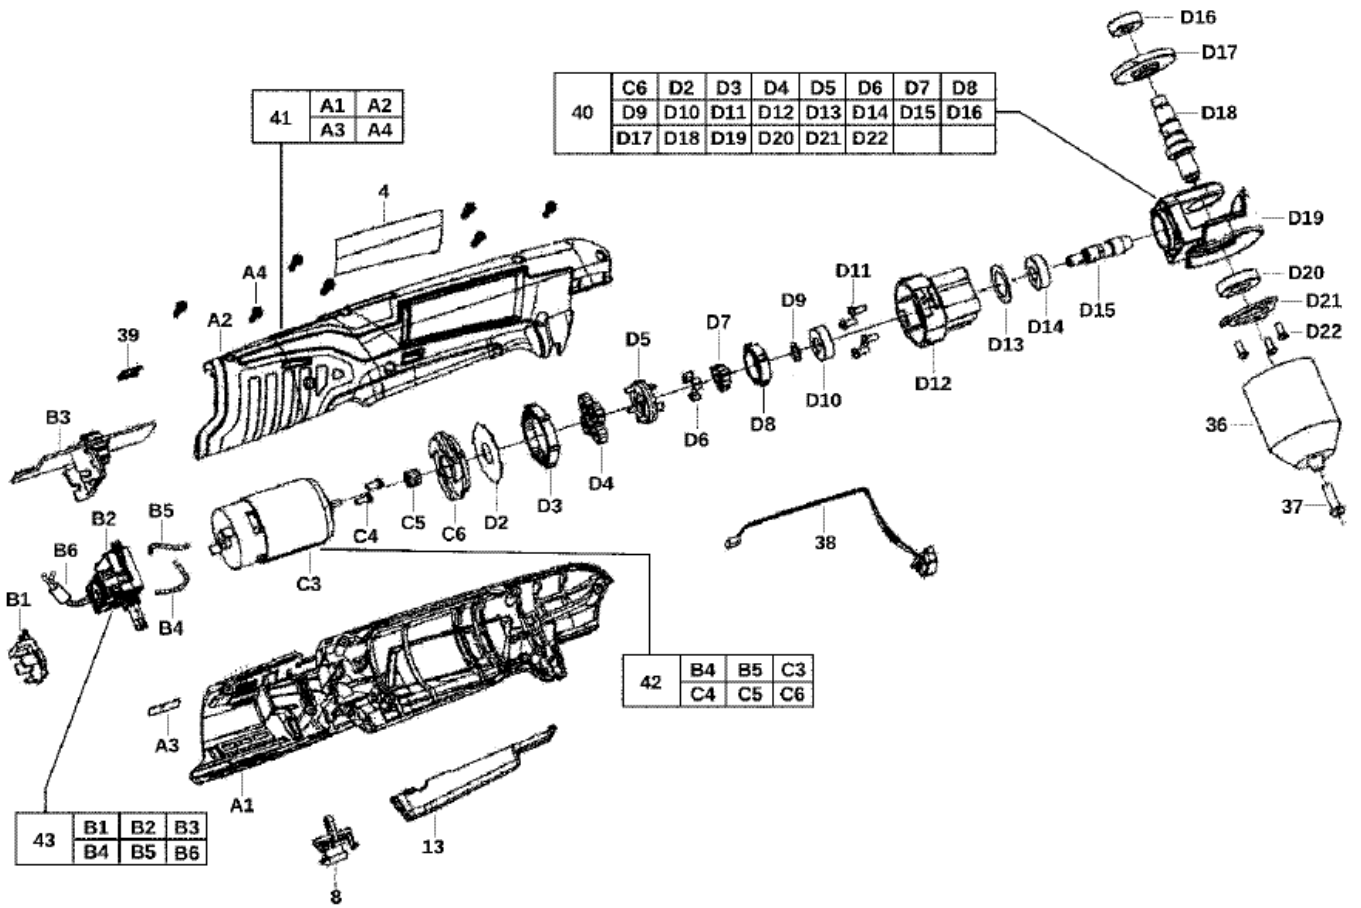

C12RAD-202B AKKU- WINKELBOHRSCHRAUBER IN2

4933441215 - C12 RAD-202B - 4000431193

43	B1	B2	B3
	B4	B5	B6

41	A1	A2
	A3	A4

40	C6	D2	D3	D4	D5	D6	D7	D8
	D9	D10	D11	D12	D13	D14	D15	D16
	D17	D18	D19	D20	D21	D22		

42	B4	B5	C3
	C4	C5	C6

Position	Quantity	Description	Part number	EAN
0004 1	1	LEISTUNGSSCHILD	4931431725	4002395892631
0008 2	1	DRUECKER	520490001	4002395827312
0013 3	1	SCHALTERDRUECKER	520489001	4002395827305
0036 4	1	BOHRFUTTER	670753002	4002395827336
0037 5	1	SCHRAUBE	660120008	4002395823208
0038 6	1	VERBINDUNGSLEITUNG	290804041	4002395827275
0039 7	1	VERBINDUNGS-STUECK	631542001	4002395822591
0040 8	1	GETRIEBEBAUSATZ	201315002	4002395827237
0041 9	1	GEHAEUSE	201317002	4002395827244
0042 10	1	MOTOREINHEIT	201318002	4002395827251
0043 11	1	SCHALTER	4931431729	4002395892648