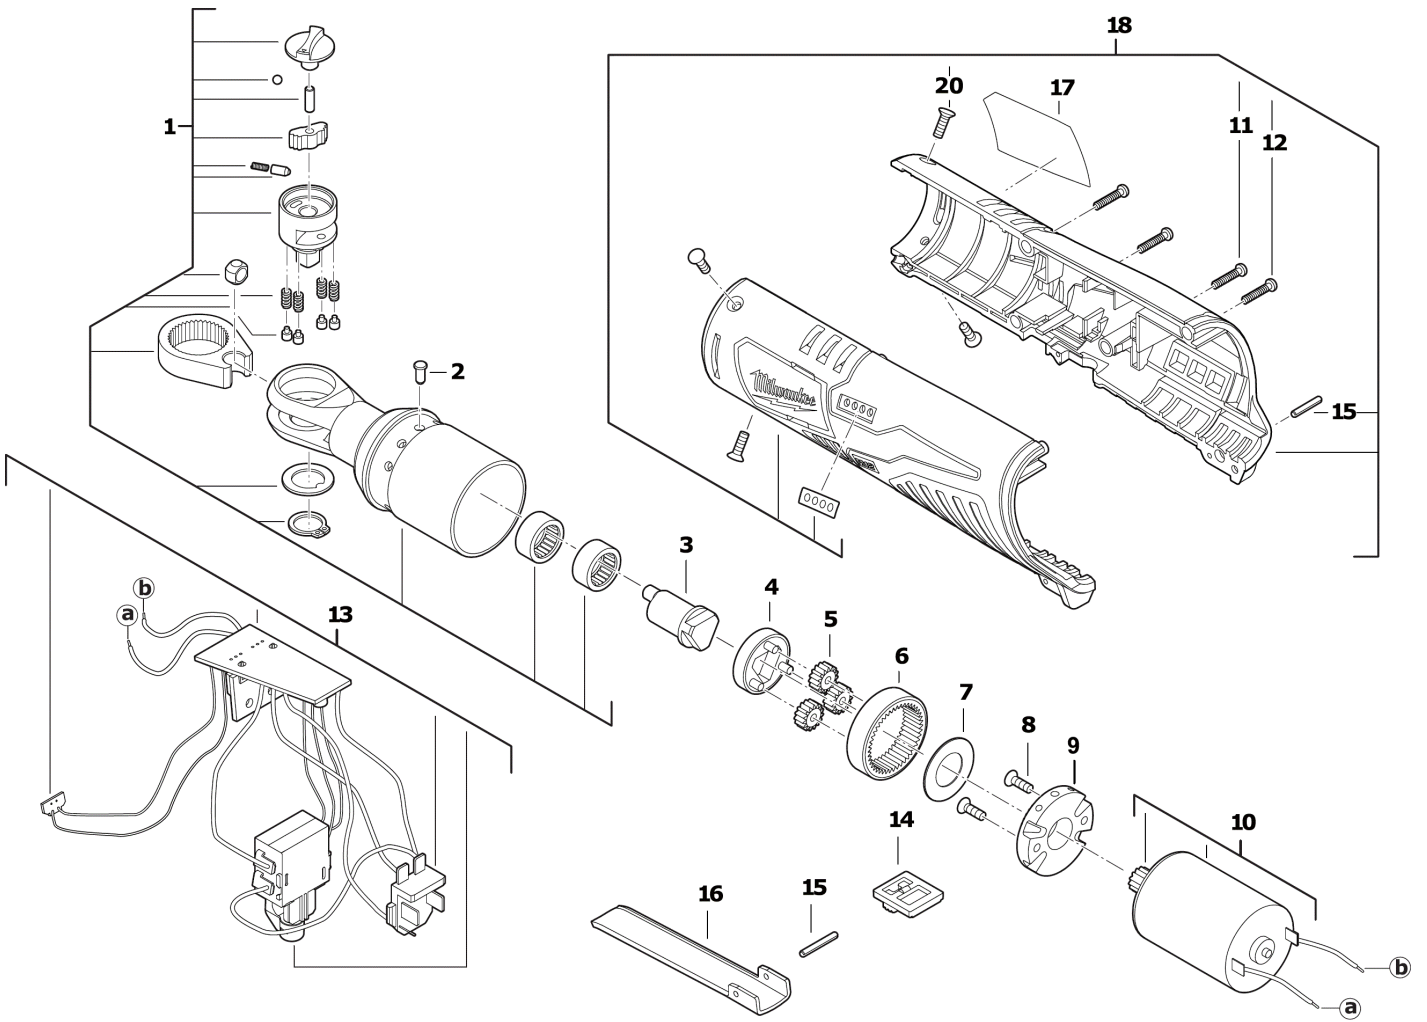

M12IR-201B(3/8) 3/8 AKKU-RATSCHE IN2

4933441720 - M12IR-201B 3/8 IN2 - 4000431281

Position	Quantity	Description	Part number	EAN
0001 1	1	GETRIEBEGEHAEUSE	4931435266	4002395898138
0002 2	1	STIFT	4931435265	4002395898121
0003 3	1	KURBELWELLE	4931435250	4002395896851
0004 4	1	PLANETENTRAEGER	4931435264	4002395898114
0005 5	3	PLANETENRAD	4931435251	4002395896721
0006 6	1	ZAHNRAD	4931435263	4002395898107
0007 7	1	SCHEIBE	4931435252	4002395896738
0008 8	2	SCHRAUBE	4931435259	4002395897469
0009 9	1	MOTORPLATTE	4931506278	4058546555924
0010 10	1	MOTOREINHEIT	4931435257	4002395897445
0011 11	4	SCHRAUBE	661047001	4002395824496
0012 12	1	SCHRAUBE	661081001	4002395830787
0013 13	1	SCHALTER M.ELEKTRO.	4931435256	4002395897438
0014 14	1	SCHALTER	Item discontinued(4931435255)	
0015 15	1	STIFT	4931435254	4002395897414
0016 16	1	DRUECKER	4931435253	4002395897407
0017 17	1	LEISTUNGSSCHILD	Item discontinued(4931435261)	
0018 18	1	HANDGRIFF-SET	4931506279	4058546555931
0020 19	4	SCHRAUBE	4931506280	4058546555948