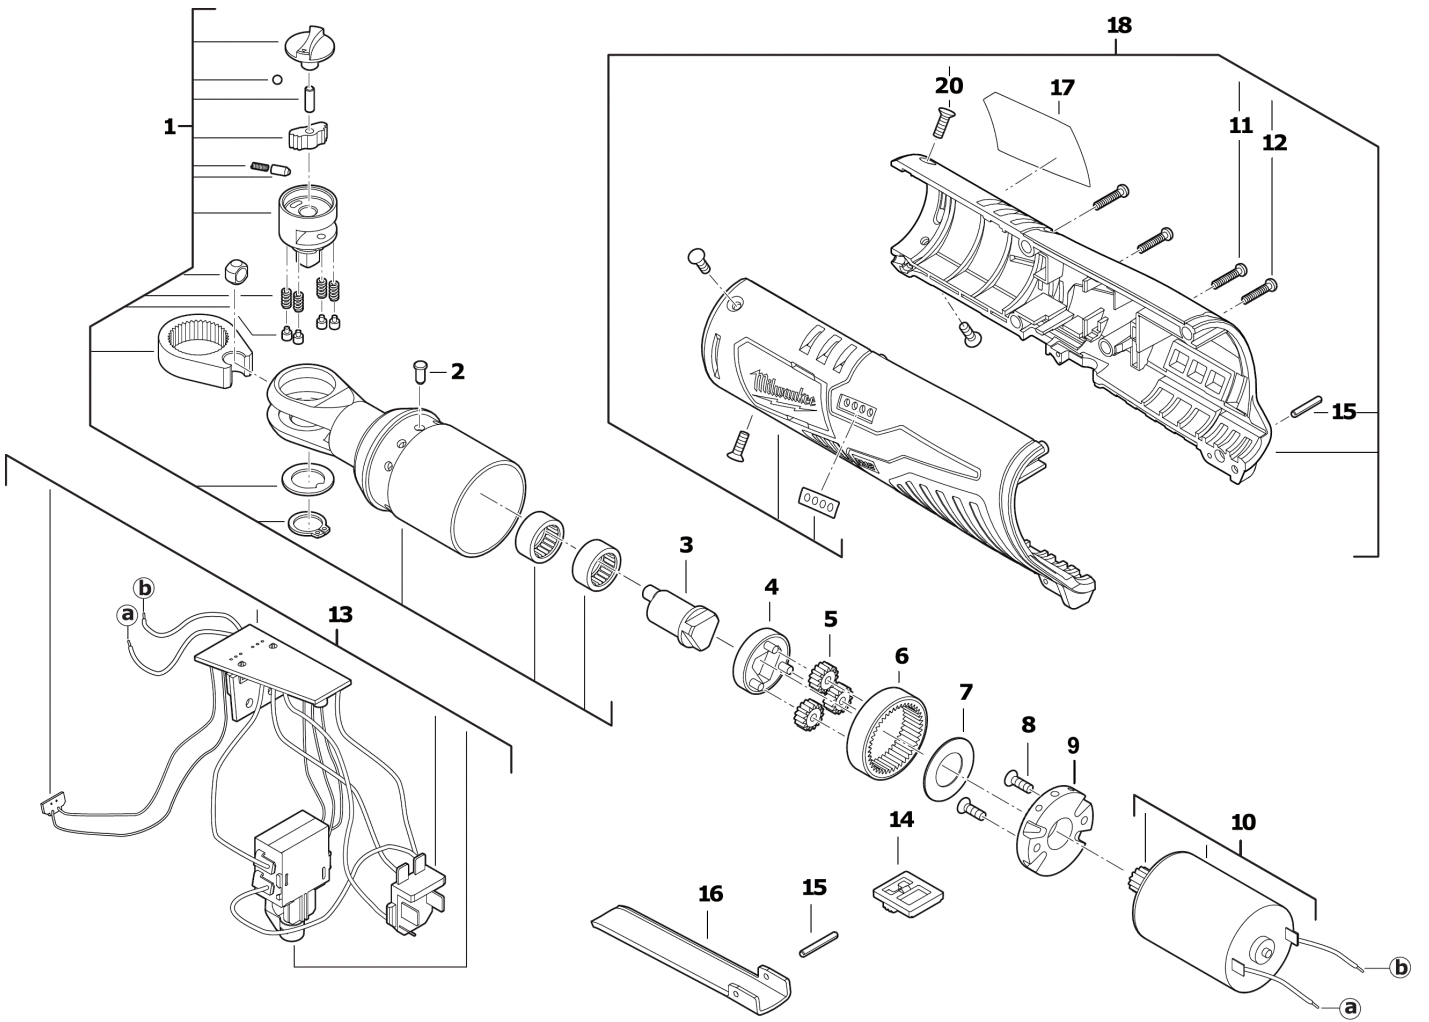

M12IR-201B(1/4) 1/4 AKKU-RATSCHHE IN2

4933441725 - M12IR-201B 1/4 IN2 - 4000431271

Position	Quantity	Description	Part number	EAN
0001 1	1	GETRIEBEGEHAEUSE	4931435249	4002395896714
0002 2	1	STIFT	4931435265	4002395898121
0003 3	1	KURBELWELLE	4931435250	4002395896851
0004 4	1	PLANETENTRAEGER	4931435264	4002395898114
0005 5	3	PLANETENRAD	4931435251	4002395896721
0006 6	1	ZAHNRAD	4931435263	4002395898107
0007 7	1	SCHEIBE	4931435252	4002395896738
0008 8	2	SCHRAUBE	4931435259	4002395897469
0009 9	1	MOTORPLATTE	4931506278	4058546555924
0010 10	1	MOTOREINHEIT	4931435257	4002395897445
0011 11	4	SCHRAUBE	661047001	4002395824496
0012 12	1	SCHRAUBE	661047001	4002395824496
0013 13	1	SCHALTER M.ELEKTRO.	4931435256	4002395897438
0014 14	1	SCHALTER	Item discontinued(4931435255)	
0015 15	1	STIFT	4931435254	4002395897414
0016 16	1	DRUECKER	4931435253	4002395897407
0017 17	1	LEISTUNGSSCHILD	Item discontinued(4931435262)	
0018 18	1	HANDGRIFF-SET	4931506279	4058546555931
0020 19	4	SCHRAUBE	4931506280	4058546555948