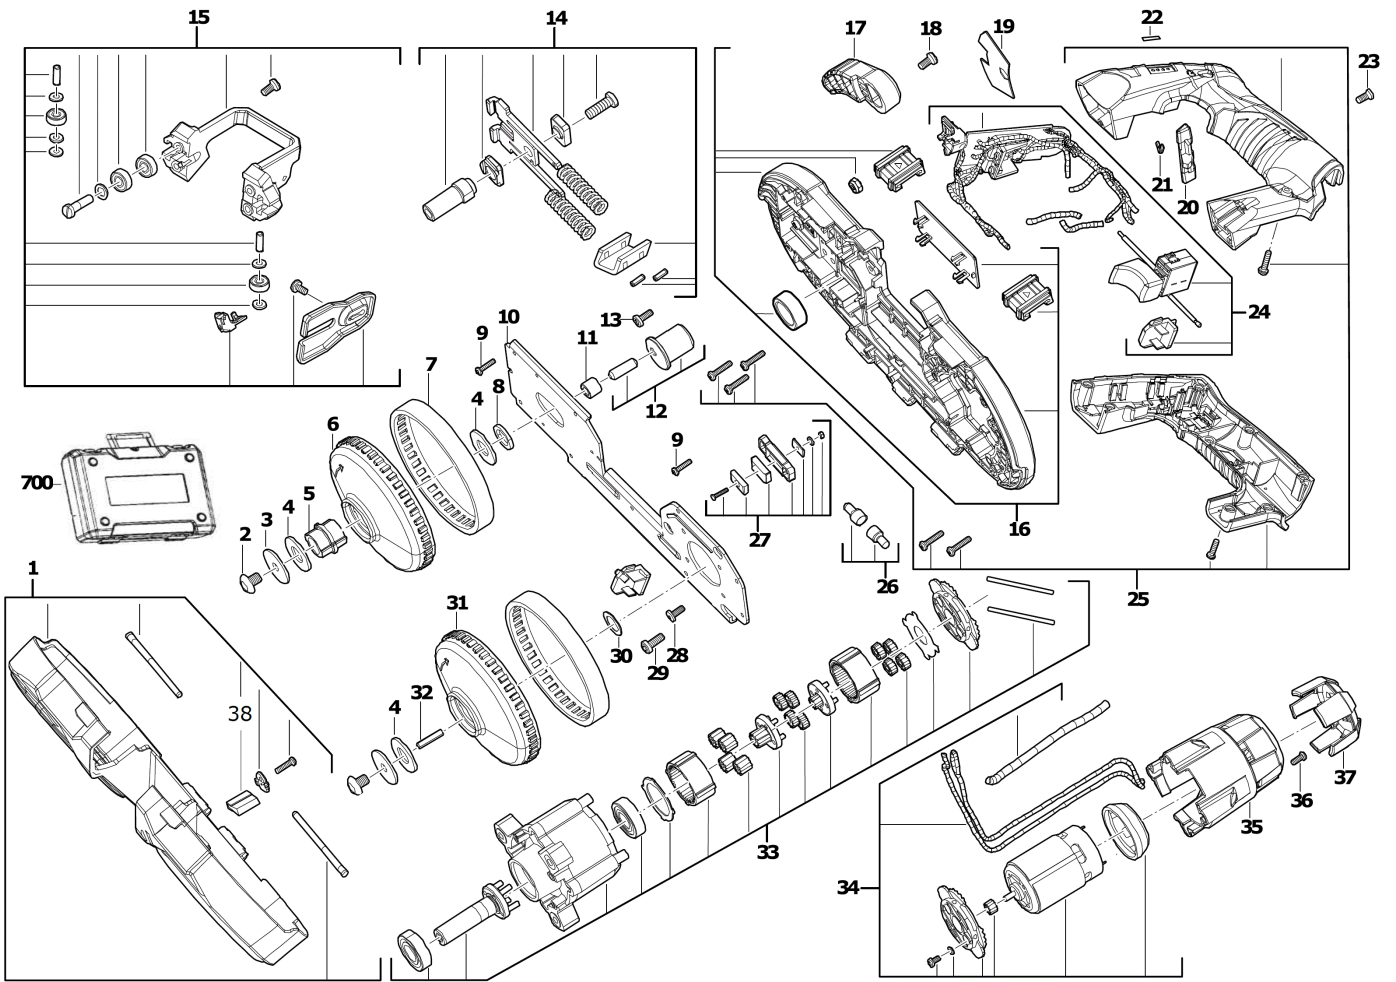

# M12BS-402C AKKU-BANDSAEUGE IN2

4933441805 - M12BS-402C - 4000431311

Position	Quantity	Description	Part number	EAN
0001 1	1	DECKEL	4931435351	4002395893683
0002 2	2	SCHRAUBE	661299001	4002395829804
0003 3	2	SCHEIBE	633266001	4002395829996
0004 4	3	SCHEIBE	560189001	4002395829903
0005 5	1	BUCHSE	4931435352	4002395893690
0006 6	1	GEHAEUSE LINKS	4931435324	4002395895618
0007 7	2	RIEMENSCHLEIBE	560142001	4002395829897
0008 8	1	SCHEIBE	4931435325	4002395895625
0009 9	13	SCHRAUBE	4931453799	4002395141067
0010 10	1	DECKEL	4931435327	4002395895649
0011 11	1	BUCHSE	692129001	4002395830169
0012 12	1	WELLE	Item discontinued(4931435329)	
0013 13	1	SCHRAUBE	Item discontinued(4931435330)	
0014 14	1	FEDERBLECH	4931435331	4002395895687
0015 15	1	FUEHRUNG	4931435332	4002395895694
0016 16	1	DECKEL-SET	4931435333	4002395892907
0017 17	1	PLATTE	4931435334	4002395892914
0018 18	1	SCHRAUBE	06827253	4058546068950
0019 19	1	LEISTUNGSSCHILD	Item discontinued(4931435335)	
0020 20	1	ENTRIEGELUNGSSET	4931435336	4002395892938
0021 21	1	DRUECKER	4931435337	4002395892945
0022 22	1	AUFKLEBER	Item discontinued(4931435338)	
0023 23	1	SCHRAUBE	Item discontinued(4931435339)	
0024 24	1	ELEKTRONIK	4931435340	4002395892976
0025 25	1	HANDGRIFF-SET	Item discontinued(4931435341)	
0026 26	2	VERBINDUNGSSTUECK	790009001	4002395772445
0027 27	1	ANSCHLUSSPLATTE	4931435342	4002395892990
0028 28	4	SCHRAUBE	Item discontinued(4931435343)	
0029 29	1	SCHRAUBE	Item discontinued(4931435344)	
0030 30	1	SCHEIBE	Item discontinued(4931435345)	
0031 31	1	RIEMENSCHLEIBE	303210001	4002395830398
0032 32	1	SCHLUESSEL	672962001	4002395830206
0033 33	1	GETRIEBEKOPF	Item discontinued(4931435346)	
0034 34	1	MOTOREINHEIT	4931435347	4002395893645
0035 35	1	MOTORGEHAEUSE	4931435348	4002395893652
0036 36	4	SCHRAUBE	660230016	4002395849840
0037 37	1	MOTORGEHAEUSE	Item discontinued(4931435349)	
0038 38	1	BUERSTE	4931465523	4058546236236
0700 39	1	TRANSPORTKASTEN	Item discontinued(4931435350)	