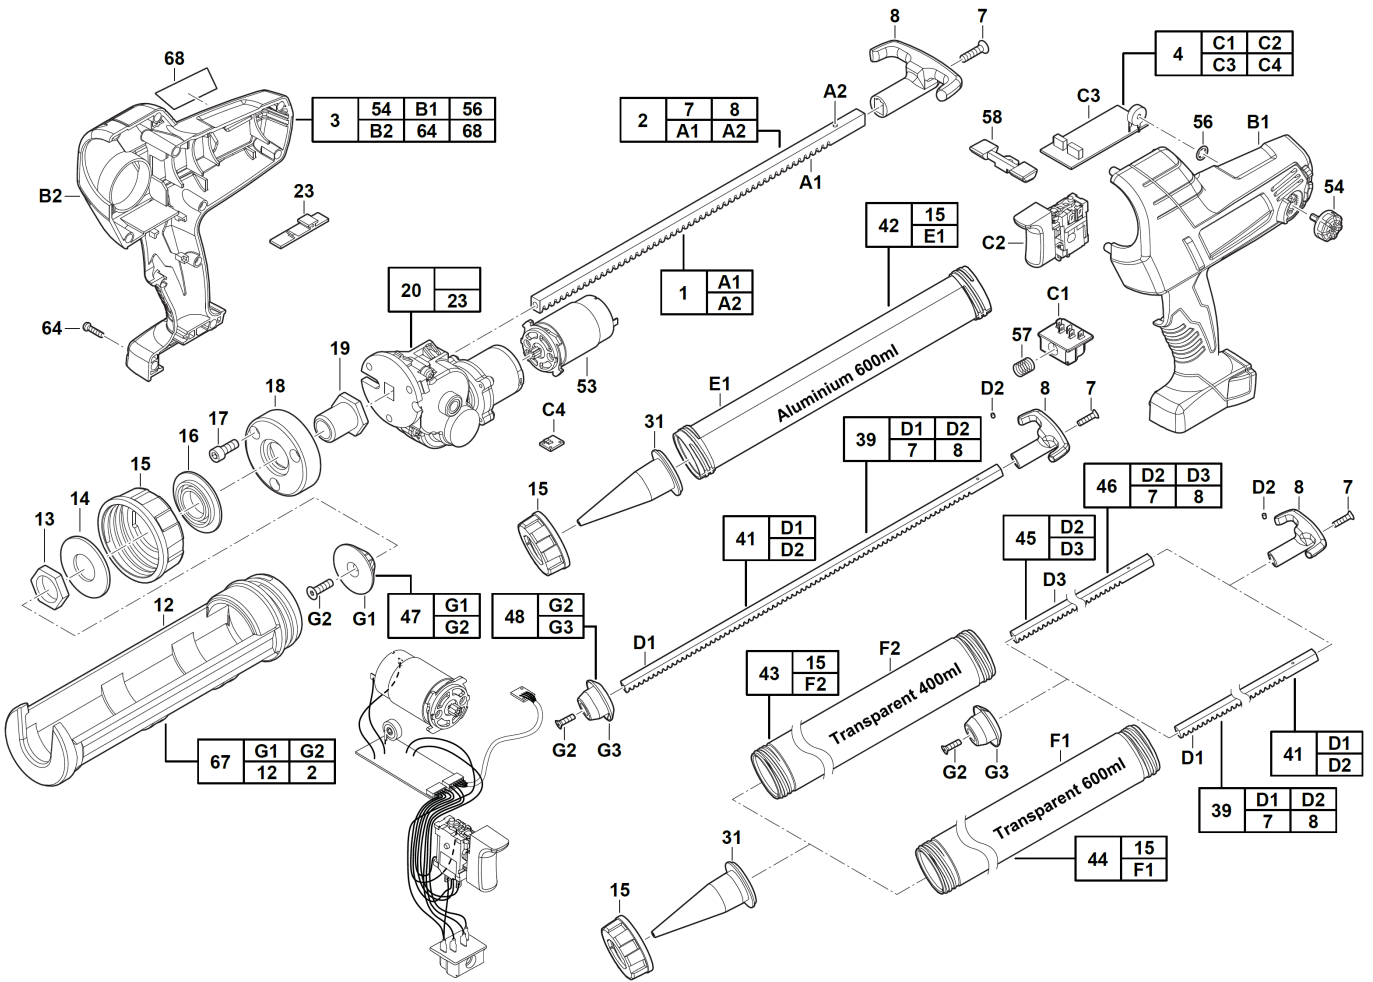

C18PCG/400T-201B AKKU-KARTUSCHENPR. IN2

4933441812 - C18PCG-400T 201B - 4000431581

Position	Quantity	Description	Part number	EAN
0001 1	1	STANGE	4932352937	4002395375950
0003 2	1	HANDGRIFF KOMPL.	201870002	4002395858729
0004 3	1	SCHALTER M.ELEKTRO.	201855001	4002395855209
0007 4	1	SCHRAUBE	661462001	4002395857555
0008 5	1	Handgriff	522615001	4002395857494
0012 6	1	KARTUSCHENHALTER	201927001	4002395860319
0013 7	1	SECHSKANTMUTTER	661434001	4002395857548
0014 8	1	SCHEIBE	633626001	4002395857524
0015 9	1	KARTUSCHENHALTER	522614001	4002395857487
0016 10	1	DISTANZSTUECK	522613001	4002395857470
0017 11	3	SCHRAUBE	661474001	4002395857562
0018 12	1	FRONTPLATTE	522689001	4002395857517
0019 13	1	MUTTER	692801001	4002395857579
0020 14	1	GETRIEBEKASTEN	201856001	4002395855216
0023 15	1	PLATTE	522748001	4002395859054
0031 16	1	DUESE	522618001	4002395857500
0039 17	1	CGUN PLUNG ROD L P1M	48091091	45242263165
0041 18	1	STANGE	201887001	4002395859887
0045 19	1	DRUCKSTANGE	201958001	4002395860326
0046 20	1	STANGE	48091090	45242263158
0053 21	1	MOTOREINHEIT	201854001	4002395854592
0054 22	1	DREHZAHLSTELLER	350575001	4002395860333
0056 23	1	SICHERUNGSRING	633690001	4002395857531
0057 24	1	FEDER	4931408243	4002395814466
0058 25	1	SPERRSTUECK	522574001	4002395857463
0064 26	1	SCHRAUBE	660031017	4002395825189
0067 27	1	CGUN 310ML CARRG P1M	48081076	45242263127
0068 28	1	FIRMENSCHILD	Item discontinued(940038285)	
0002 29	1	DRUCKSTANGE F. 310ML AUFNAHME M18	4932352937	4002395375950
0042 30	1	FOLIENBEUTELAUFN. 600ML ALU C18/M12PCG	4932352845	4002395375035
0043 31	1	FOLIENBEUTELAUFN. 400ML TRANSPARENT M18	4932352842	4002395375004
0044 32	1	FOLIENBEUTELAUFN. 600ML TRANSPARENT M18	4932352843	4002395375011
0047 33	1	CGUN PISTON CARR P1M	44700330	45242260928
0048 34	1	CGUN PISTON P1M	44700375	45242277438