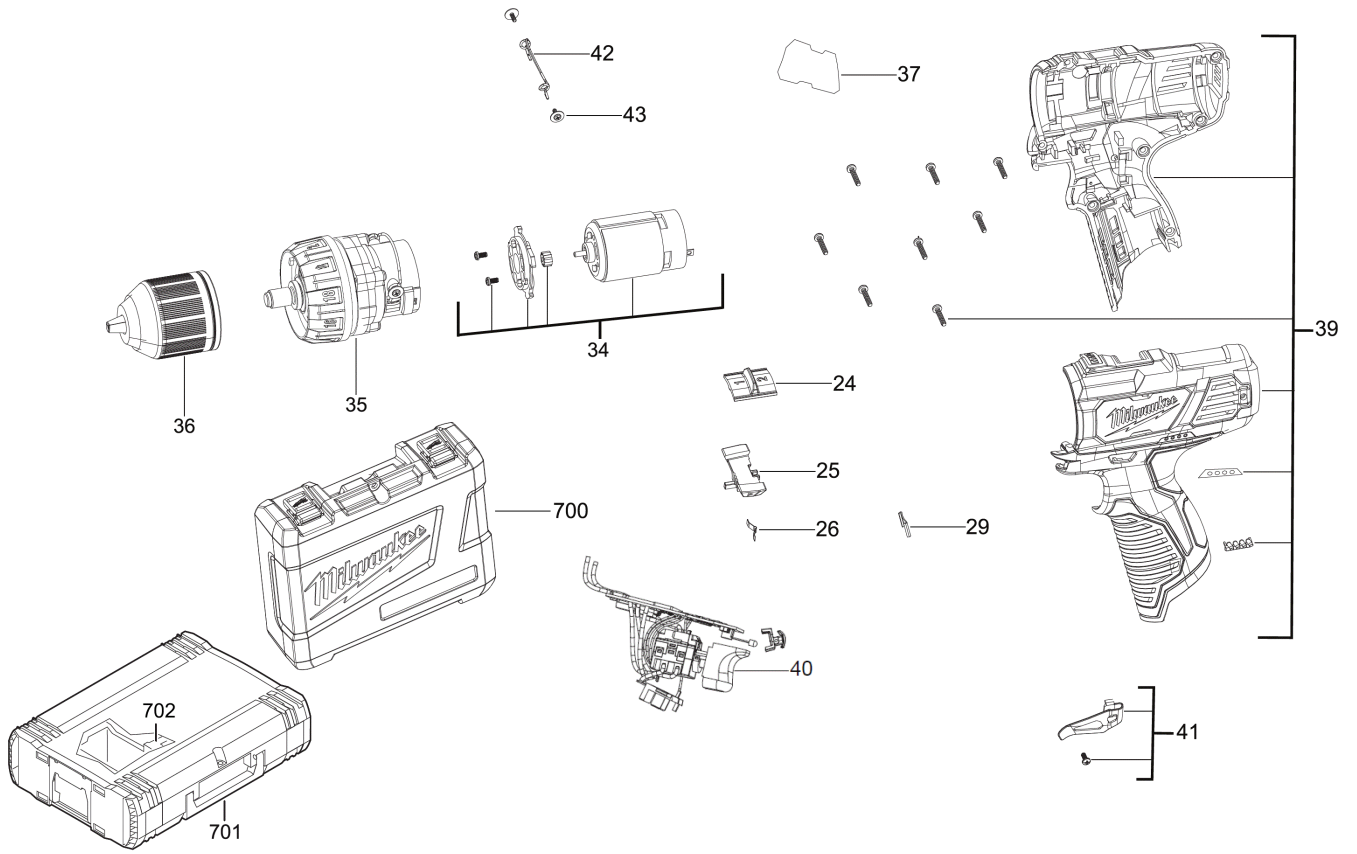

M12BDD-202C AKKU-SCHRAUBER IN2

4933441915 - M12BDD-202C - 4000481723

Position	Quantity	Description	Part number	EAN
0001 1	1	SCHRAUBE	660120008	4002395823208
0024 2	1	REGELVORRICHT.	4931435969	4002395886692
0025 3	1	STOESSEL	4931441969	4002395179251
0026 4	1	FEDERBLECH	4931452341	4002395172528
0029 5	1	VERBINDUNGS-STUECK	631542001	4002395822591
0034 6	1	MOTOREINHEIT	4931435971	4002395887316
0035 7	1	GETRIEBE-SET	4931495489	4058546491574
0036 8	1	SCHNELLSP.BOHRF.	4931494852	4058546474249
0037 9	1	LEISTUNGSSCHILD	4931495490	4058546491581
0039 10	1	GEHAEUSE	4931435974	4002395887347
0040 11	1	SCHALTER-SET	4931435975	4002395887354
0041 12	1	KLAMMER	4931435760	4002395866175
0042 13	1	SCHALTHEBEL	4931435976	4002395887361
0043 14	1	SCHRAUBE	Item discontinued(661262001)	
0700 15	1	TRANSPORTKASTEN	4931435977	4002395887378
0702 16	1	EINSATZ	4931436215	4002395884209