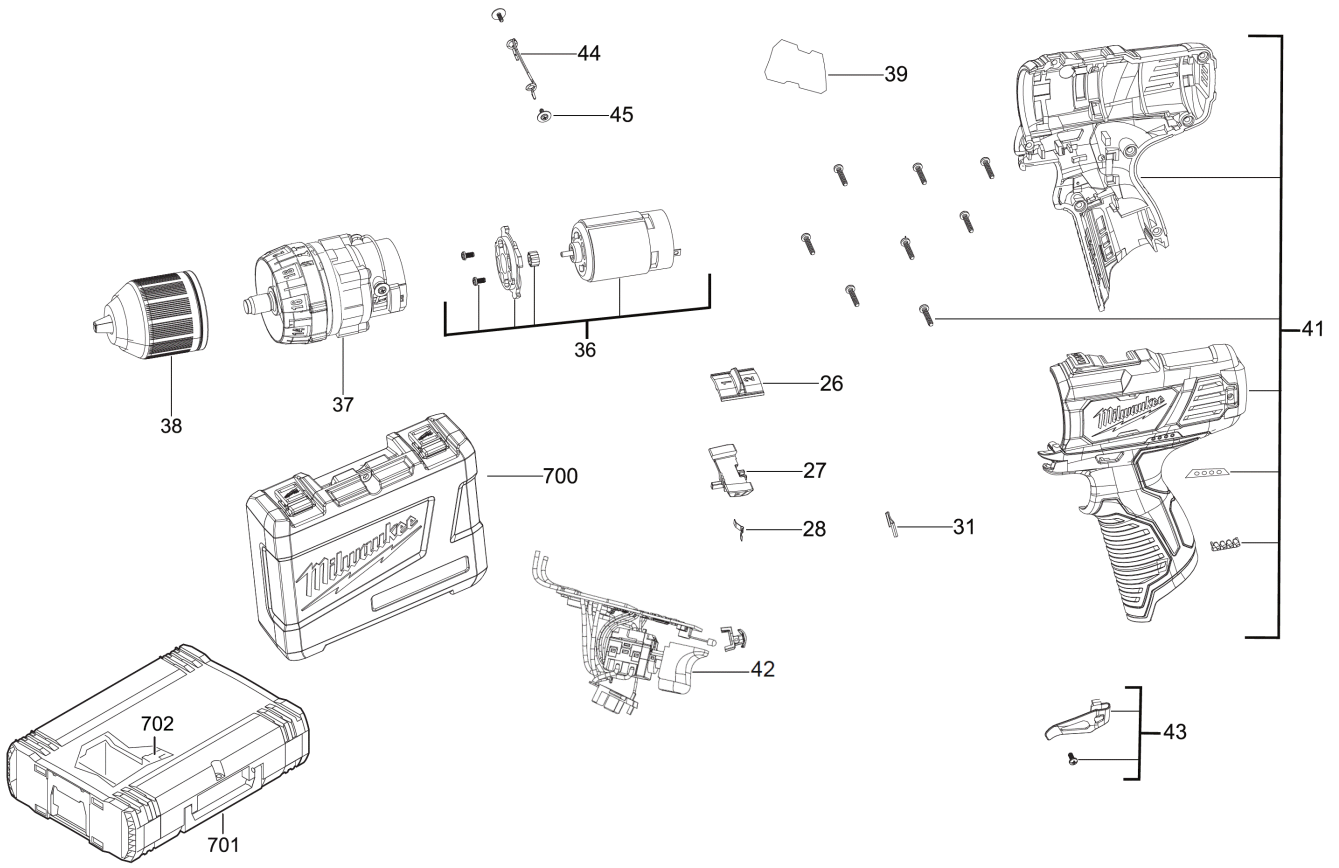

M12BPD-0 AKKU-SCHLAGBOHRSCHRAUBER XXX

4933441950 - M12BPD-0 - 4000481725

Position	Quantity	Description	Part number	EAN
0001 1	1	SCHRAUBE	660120008	4002395823208
0026 2	1	REGELVORRICHT.	4931435969	4002395886692
0027 3	1	STOESSEL	4931441969	4002395179251
0028 4	1	FEDERBLECH	4931452341	4002395172528
0031 5	1	VERBINDUNGS-STUECK	631542001	4002395822591
0036 6	1	MOTOREINHEIT	4931435982	4002395888023
0037 7	1	GETRIEBE-SET	4931495491	4058546491598
0038 8	1	SCHNELLSP.BOHRF.	4931494852	4058546474249
0039 9	1	LEISTUNGSSCHILD	4931495492	4058546491604
0041 10	1	GEHAEUSE	4931435974	4002395887347
0042 11	1	SCHALTER-SET	4931435975	4002395887354
0043 12	1	KLAMMER	4931435760	4002395866175
0044 13	1	SCHALTHEBEL	4931435976	4002395887361
0045 14	1	SCHRAUBE	Item discontinued(661262001)	
0700 15	1	TRANSPORTKASTEN	4931435977	4002395887378
0702 16	1	EINSATZ	4931436215	4002395884209