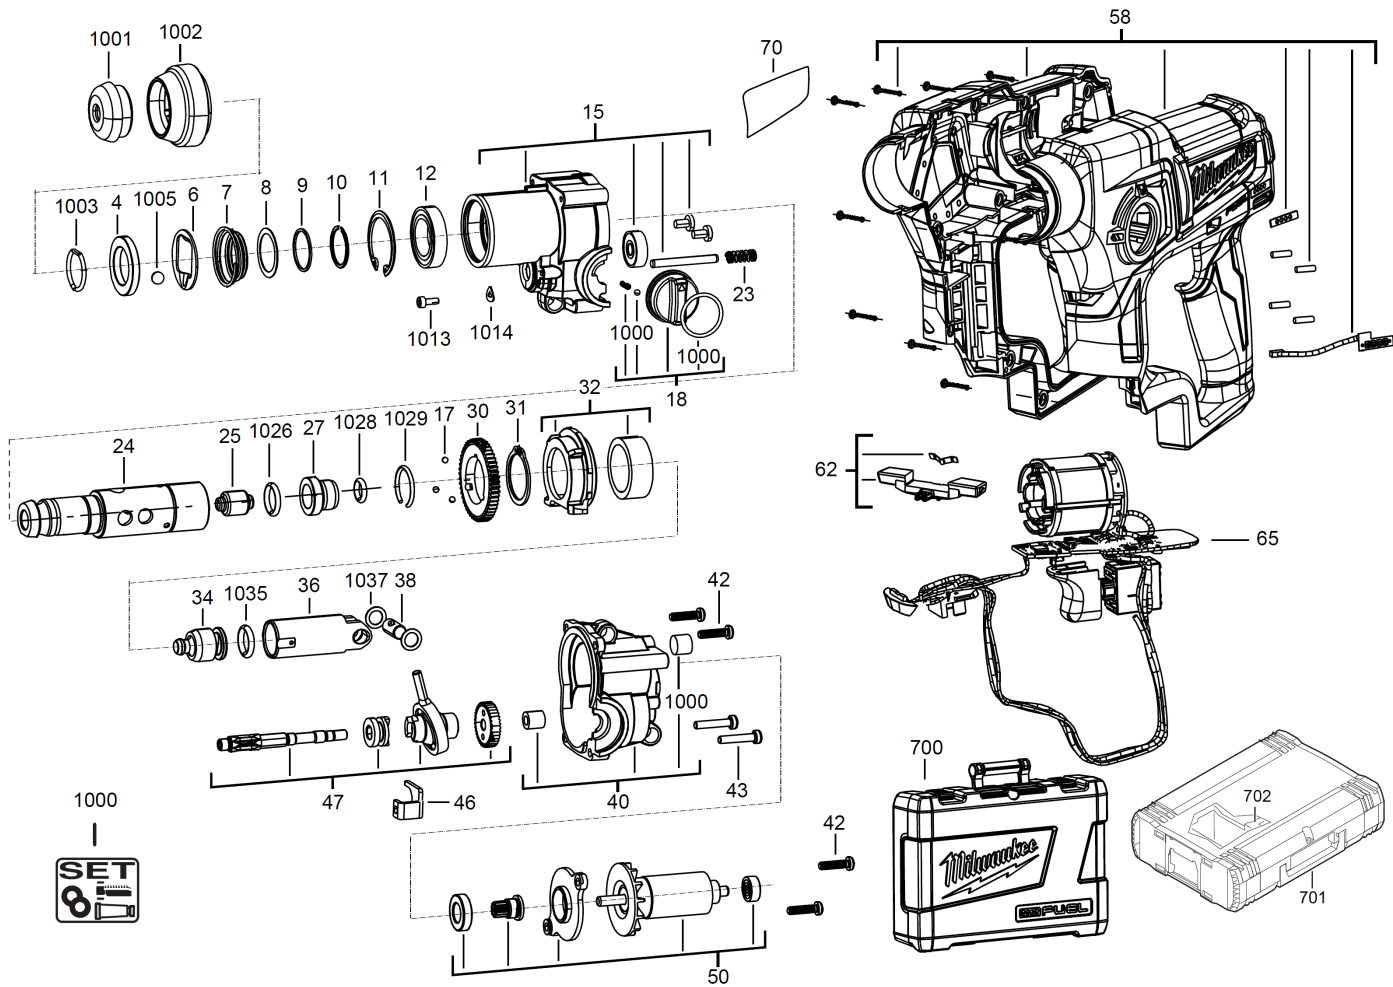

M12CH-402X AKKU-BOHRHAMMER IN2

4933446049 - M12CH-402X - 4000441476

Position	Quantity	Description	Part number	EAN
0004 1	1	Federring	4931435460	4002395890293
0006 2	1	PLATTE	4931435914	4002395872114
0007 3	1	FEDER	672799001	4002395856916
0008 4	1	SCHEIBE	4931435463	4002395890927
0009 5	1	SCHEIBE	4931435464	4002395890934
0010 6	1	HALTERING	4931435465	4002395890941
0011 7	1	HALTERING	4931435476	4002395891658
0012 8	1	KUGELLAGER	4931435477	4002395891665
0015 9	1	GETRIEBEKASTEN	4931435917	4002395872145
0017 10	4	KUGEL	611405001	4002395851201
0018 11	1	SCHALTERDRUECKER	4931435490	4002395892396
0023 12	1	FEDER	Item discontinued(4931435479)	
0024 13	1	SPINDEL	4931435918	4002395872152
0025 14	1	AMBOSS	4931435467	4002395890965
0027 15	1	AMBOSS	4931435469	4002395890989
0030 16	1	SPINDELRAD	4931435472	4002395891610
0031 17	1	HALTERING	4931435473	4002395891627
0032 18	1	KUGELLAGER	Item discontinued(4931435480)	
0034 19	1	SCHLAGBOLZEN	4931435481	4002395892303
0036 20	1	KOLBEN	4931435919	4002395872169
0038 21	1	STIFT	4931435484	4002395892334
0040 22	1	GETRIEBEKasten	4931435488	4002395892372
0042 23	4	SCHRAUBE	4931435489	4002395892389
0043 24	2	SCHRAUBE	Item discontinued(5131026627)	
0046 25	1	UMSCHALTHEBEL	Item discontinued(4931435486)	
0047 26	1	TAUMELTRIEB	4931435920	4002395872176
0050 27	1	MOTOREINHEIT	4931435921	4002395872183
0058 28	1	GEHAEUSE	Item discontinued(4931435922)	
0062 29	1	DRUECKER	Item discontinued(4931435923)	
0065 30	1	SCHALTER	4931435924	4002395872817
0070 31	1	LEISTUNGSSCHILD	4931435925	4002395872824
0700 32	1	TRANSPORTKASTEN	4931435926	4002395872831
0702 33	1	EINSATZ AUS KUNSTSTOFF F.WERKZEUGKOFFER	4931447815	4002395884339
1000 34	1	WARTUNGSSET	4931443318	4002395873548
1001 35	1	GUMMIKAPPE	561993001	4002395854936
1002 36	1	HUELSE	4931435455	4002395890248
1003 37	1	Federring	4931435459	4002395890286
1005 38	1	KUGEL	4931435461	4002395890903
1013 39	1	SCHRAUBE	4931435915	4002395872121
1014 40	1	SCHEIBE	4931435916	4002395872138
1026 41	1	GUMMIRING	4931435468	4002395890972
1028 42	1	GUMMIRING	4931435470	4002395890996
1029 43	1	SPRENGRING	4931435471	4002395891603
1035 44	1	GUMMIRING	4931435482	4002395892310
1037 45	1	SCHEIBE	4931435485	4002395892341