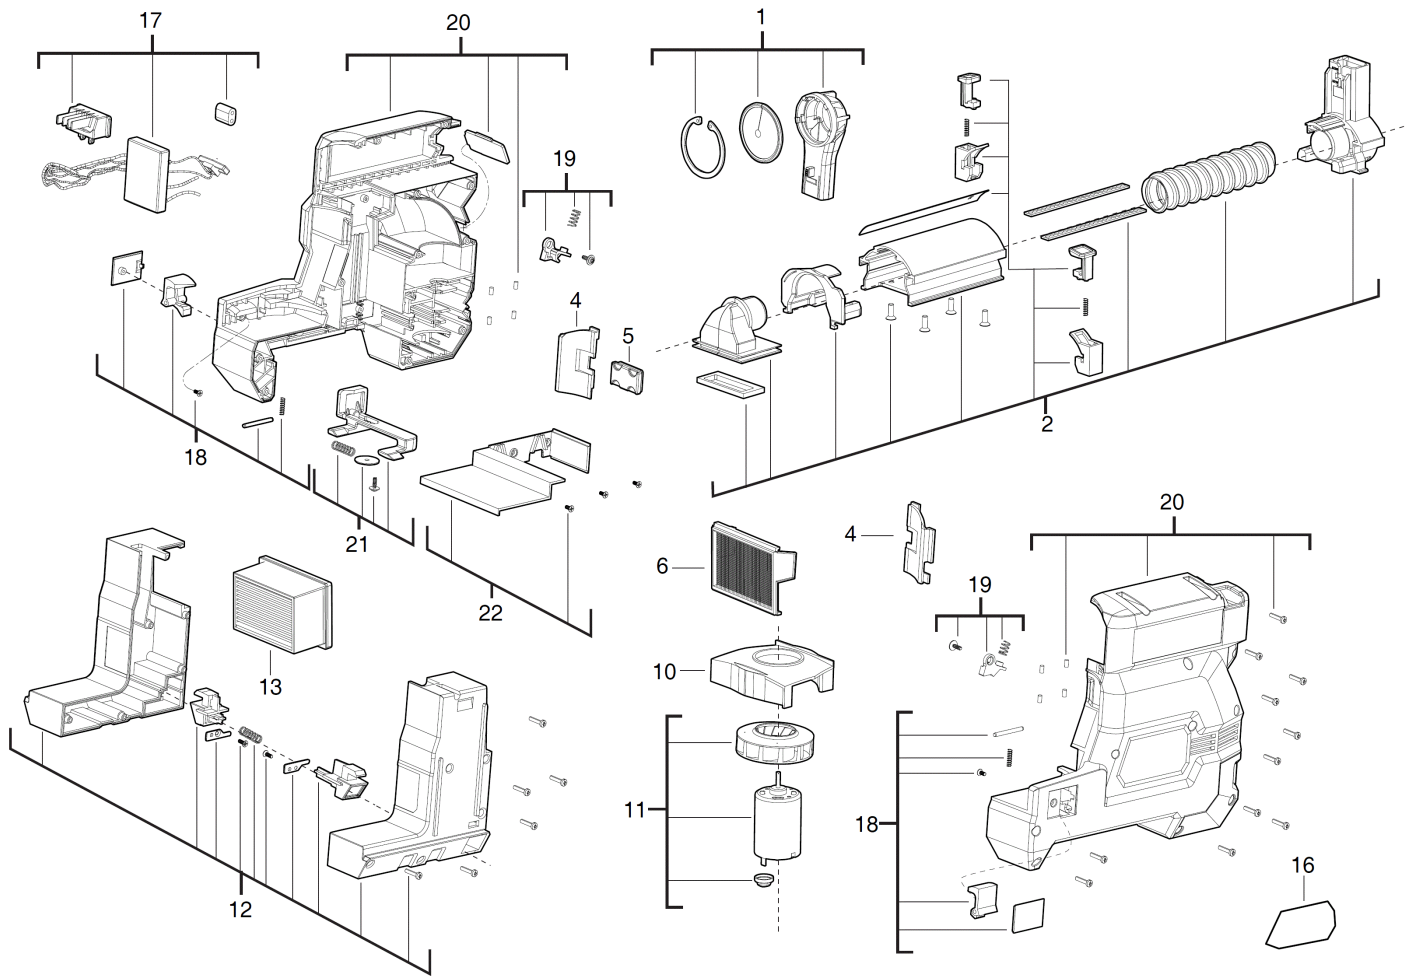

# M18-28CPDEX-0 STAUBABSAUGUNG XXX

4933446810 - M18-28CPDEX-0 - 4000446811

Position	Quantity	Description	Part number	EAN
0001 1	1	Ansaugstutzen f. M12/18 DE (2)	49902301	45242337279
0002 2	1	ROHR	4931436581	4002395257751
0004 3	1	EINSATZ	4931436584	4002395257782
0005 4	1	GUMMIPUFFER	4931436579	4002395257737
0006 5	1	PLATTE	Item discontinued(4931436523)	
0010 6	1	VENTILATOR	4931436515	4002395249848
0011 7	1	ANKER F.ELEKTROMOTOR	Item discontinued(4931436516)	
0012 8	1	Filterset f. M18CDEX/M18-28CPDEX (3tlg.)	49902342	45242341948
0013 9	1	STAUBFILTER M12DE filter - 3pc	49902306	45242299454
0016 10	1	LEISTUNGSSCHILD	Item discontinued(4931436580)	
0017 11	1	ELEKTRONIK-PLATINE	4931436585	4002395257799
0018 12	1	HALTESTANGE	4931436582	4002395257768
0019 13	1	HEBEL	Item discontinued(4931436519)	
0020 14	1	GEHAEUSE	4931436583	4002395257775
0021 15	1	KNOPF	4931436521	4002395250509
0022 16	1	ABDECKUNG	4931436522	4002395250516