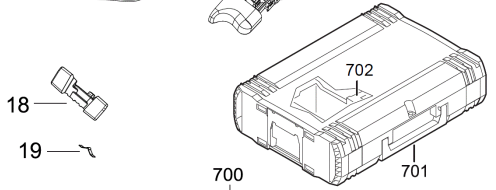

M12CHZ-0 AKKU-SÄEBELSAEGE XXX

4933446960 - M12CHZ-0 - 4000446951

Alignment Plugs-
For Service Only
Not components
of tool.

*21

Position	Quantity	Description	Part number	EAN
0001 1	1	STEMPEL	Item discontinued(4931436221)	
0002 2	6	SCHRAUBE	661113008	4002395830077
0003 3	1	GUMMIPLATTE	4931436220	4002395882328
0005 4	9	SCHRAUBE	661047001	4002395824496
0006 5	6	LEISTUNGSSCHILD	4931436219	4002395882311
0008 6	1	GEHAEUSE RECHTS	4931436217	4002395885091
0009 7	1	GEHAEUSE LINKS	4931436222	4002395882342
0011 8	1	ANKER F.ELEKTROMOTOR	4931436223	4002395882359
0012 9	2	SCHRAUBE	660165015	4002395849826
0014 10	1	ISOLATION	4931436224	4002395882366
0015 11	4	SCHRAUBE	660165011	4002395903702
0016 12	6	SCHRAUBE	Item discontinued(4931436225)	
0017 13	1	SCHALTER M.ELEKTRO.	4931436226	4002395882380
0018 14	1	FUEHRUNG	4931436227	4002395882397
0019 15	1	FEDERBLECH	4931452341	4002395172528
0020 16	1	VERBINDUNGS-STUECK	631542001	4002395822591
0021 17	2	FUEHRUNG	520811001	4002395831159
0022 18	1	DECKEL	Item discontinued(633222001)	
0023 19	1	FILZ	902393001	4002395830732
0024 20	1	BUCHSE	4931436228	4002395883004
0025 21	1	FETT	49084175	45242175888
0027 22	1	HANDGRIFF-SET	4931511309	4058546651657
0028 23	1	WERKZEUGAUFNAHME	200783002	4002395802739
0700 24	1	TRANSPORTKOFFER	4931436218	4002395882304
0702 25	1	EINSATZ	4931447108	4002395253265