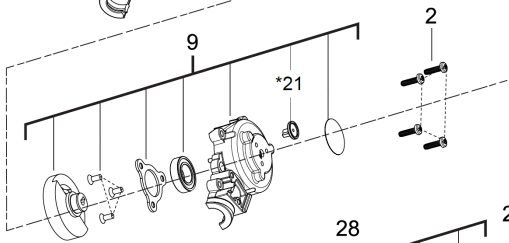

M12CHZ-0 AKKU-SÄEBELSAEGE XXX

4933446960 - M12CHZ-0 - 4000446951

Alignment Plugs-
For Service Only
Not components
of tool.

*21

Position	Quantity	Description	Part number	EAN
0001 1	1	STEMPEL	Item discontinued(4931436221)	
0002 2	6	SCHRAUBE	661113008	4002395830077
0003 3	1	GUMMIPLATTE	4931436220	4002395882328
0005 4	9	SCHRAUBE	661047001	4002395824496
0006 5	6	LEISTUNGSSCHILD	4931436219	4002395882311
0008 6	1	GEHAEUSE RECHTS	4931436217	4002395885091
0009 7	1	GEHAEUSE LINKS	4931436222	4002395882342
0011 8	1	ANKER F.ELEKTROMOTOR	4931436223	4002395882359
0012 9	2	SCHRAUBE	660165015	4002395849826
0014 10	1	ISOLATION	4931436224	4002395882366
0015 11	4	SCHRAUBE	660165011	4002395903702
0016 12	6	SCHRAUBE	Item discontinued(4931436225)	
0017 13	1	SCHALTER M.ELEKTRO.	4931436226	4002395882380
0018 14	1	FUEHRUNG	4931436227	4002395882397
0019 15	1	FEDERBLECH	4931452341	4002395172528
0020 16	1	VERBINDUNGS-STUECK	631542001	4002395822591
0021 17	2	FUEHRUNG	520811001	4002395831159
0022 18	1	DECKEL	Item discontinued(633222001)	
0023 19	1	FILZ	902393001	4002395830732
0024 20	1	BUCHSE	4931436228	4002395883004
0025 21	1	FETT	49084175	45242175888
0027 22	1	HANDGRIFF-SET	4931511309	4058546651657
0028 23	1	WERKZEUGAUFNAHME	200783002	4002395802739
0700 24	1	TRANSPORTKOFFER	4931436218	4002395882304
0702 25	1	EINSATZ	4931447108	4002395253265