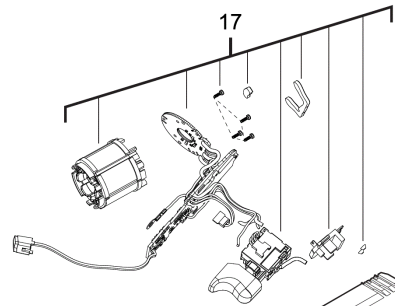

M12CHZ-0 AKKU-SÄEBELSAEGE XXX

4933446960 - M12CHZ-0 - 4000446951

Alignment Plugs-
For Service Only
Not components
of tool.

*21

Position	Quantity	Description	Part number	EAN
0001 1	1	STEMPEL	Item discontinued(4931436221)	
0002 2	6	SCHRAUBE	661113008	4002395830077
0003 3	1	GUMMIPLATTE	4931436220	4002395882328
0005 4	9	SCHRAUBE	661047001	4002395824496
0006 5	6	LEISTUNGSSCHILD	4931436219	4002395882311
0008 6	1	GEHAEUSE RECHTS	4931436217	4002395885091
0009 7	1	GEHAEUSE LINKS	4931436222	4002395882342
0011 8	1	ANKER F.ELEKTROMOTOR	4931436223	4002395882359
0012 9	2	SCHRAUBE	660165015	4002395849826
0014 10	1	ISOLATION	4931436224	4002395882366
0015 11	4	SCHRAUBE	660165011	4002395903702
0016 12	6	SCHRAUBE	Item discontinued(4931436225)	
0017 13	1	SCHALTER M.ELEKTRO.	4931436226	4002395882380
0018 14	1	FUEHRUNG	4931436227	4002395882397
0019 15	1	FEDERBLECH	4931452341	4002395172528
0020 16	1	VERBINDUNGS-STUECK	631542001	4002395822591
0021 17	2	FUEHRUNG	520811001	4002395831159
0022 18	1	DECKEL	Item discontinued(633222001)	
0023 19	1	FILZ	902393001	4002395830732
0024 20	1	BUCHSE	4931436228	4002395883004
0025 21	1	FETT	49084175	45242175888
0027 22	1	HANDGRIFF-SET	4931511309	4058546651657
0028 23	1	WERKZEUGAUFNAHME	200783002	4002395802739
0700 24	1	TRANSPORTKOFFER	4931436218	4002395882304
0702 25	1	EINSATZ	4931447108	4002395253265