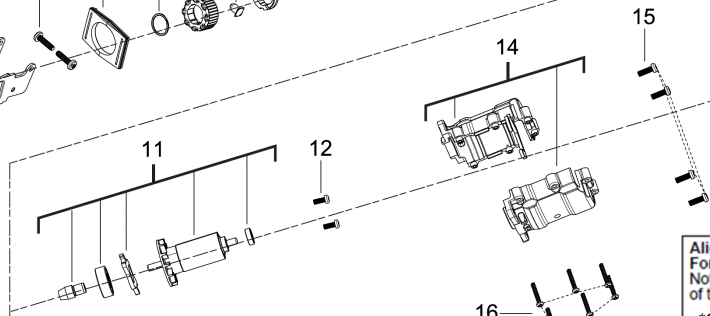

M12CHZ-0 AKKU-SÄEBELSAEGE XXX

4933446960 - M12CHZ-0 - 4000446951

Alignment Plugs-
For Service Only
Not components
of tool.

*21

Position	Quantity	Description	Part number	EAN
0001 1	1	STEMPEL	Item discontinued(4931436221)	
0002 2	6	SCHRAUBE	661113008	4002395830077
0003 3	1	GUMMIPLATTE	4931436220	4002395882328
0005 4	9	SCHRAUBE	661047001	4002395824496
0006 5	6	LEISTUNGSSCHILD	4931436219	4002395882311
0008 6	1	GEHAEUSE RECHTS	4931436217	4002395885091
0009 7	1	GEHAEUSE LINKS	4931436222	4002395882342
0011 8	1	ANKER F.ELEKTROMOTOR	4931436223	4002395882359
0012 9	2	SCHRAUBE	660165015	4002395849826
0014 10	1	ISOLATION	4931436224	4002395882366
0015 11	4	SCHRAUBE	660165011	4002395903702
0016 12	6	SCHRAUBE	Item discontinued(4931436225)	
0017 13	1	SCHALTER M.ELEKTRO.	4931436226	4002395882380
0018 14	1	FUEHRUNG	4931436227	4002395882397
0019 15	1	FEDERBLECH	4931452341	4002395172528
0020 16	1	VERBINDUNGS-STUECK	631542001	4002395822591
0021 17	2	FUEHRUNG	520811001	4002395831159
0022 18	1	DECKEL	Item discontinued(633222001)	
0023 19	1	FILZ	902393001	4002395830732
0024 20	1	BUCHSE	4931436228	4002395883004
0025 21	1	FETT	49084175	45242175888
0027 22	1	HANDGRIFF-SET	4931511309	4058546651657
0028 23	1	WERKZEUGAUFNAHME	200783002	4002395802739
0700 24	1	TRANSPORTKOFFER	4931436218	4002395882304
0702 25	1	EINSATZ	4931447108	4002395253265