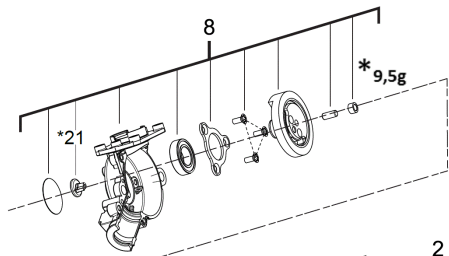

M12CHZ-0 AKKU-SÄEBELSAEGE XXX

4933446960 - M12CHZ-0 - 4000446951

Alignment Plugs-
For Service Only
Not components
of tool.

*21

Position	Quantity	Description	Part number	EAN
0001 1	1	STEMPEL	Item discontinued(4931436221)	
0002 2	6	SCHRAUBE	661113008	4002395830077
0003 3	1	GUMMIPLATTE	4931436220	4002395882328
0005 4	9	SCHRAUBE	661047001	4002395824496
0006 5	6	LEISTUNGSSCHILD	4931436219	4002395882311
0008 6	1	GEHAEUSE RECHTS	4931436217	4002395885091
0009 7	1	GEHAEUSE LINKS	4931436222	4002395882342
0011 8	1	ANKER F.ELEKTROMOTOR	4931436223	4002395882359
0012 9	2	SCHRAUBE	660165015	4002395849826
0014 10	1	ISOLATION	4931436224	4002395882366
0015 11	4	SCHRAUBE	660165011	4002395903702
0016 12	6	SCHRAUBE	Item discontinued(4931436225)	
0017 13	1	SCHALTER M.ELEKTRO.	4931436226	4002395882380
0018 14	1	FUEHRUNG	4931436227	4002395882397
0019 15	1	FEDERBLECH	4931452341	4002395172528
0020 16	1	VERBINDUNGS-STUECK	631542001	4002395822591
0021 17	2	FUEHRUNG	520811001	4002395831159
0022 18	1	DECKEL	Item discontinued(633222001)	
0023 19	1	FILZ	902393001	4002395830732
0024 20	1	BUCHSE	4931436228	4002395883004
0025 21	1	FETT	49084175	45242175888
0027 22	1	HANDGRIFF-SET	4931511309	4058546651657
0028 23	1	WERKZEUGAUFNAHME	200783002	4002395802739
0700 24	1	TRANSPORTKOFFER	4931436218	4002395882304
0702 25	1	EINSATZ	4931447108	4002395253265