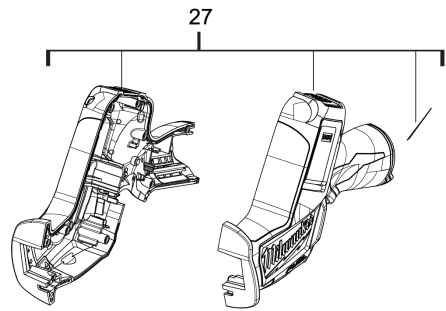

M12CHZ-0 AKKU-SÄEBELSAEGE XXX

4933446960 - M12CHZ-0 - 4000446951

Alignment Plugs-
For Service Only
Not components
of tool.

*21

Position	Quantity	Description	Part number	EAN
0001 1	1	STEMPEL	Item discontinued(4931436221)	
0002 2	6	SCHRAUBE	661113008	4002395830077
0003 3	1	GUMMIPLATTE	4931436220	4002395882328
0005 4	9	SCHRAUBE	661047001	4002395824496
0006 5	6	LEISTUNGSSCHILD	4931436219	4002395882311
0008 6	1	GEHAEUSE RECHTS	4931436217	4002395885091
0009 7	1	GEHAEUSE LINKS	4931436222	4002395882342
0011 8	1	ANKER F.ELEKTROMOTOR	4931436223	4002395882359
0012 9	2	SCHRAUBE	660165015	4002395849826
0014 10	1	ISOLATION	4931436224	4002395882366
0015 11	4	SCHRAUBE	660165011	4002395903702
0016 12	6	SCHRAUBE	Item discontinued(4931436225)	
0017 13	1	SCHALTER M.ELEKTRO.	4931436226	4002395882380
0018 14	1	FUEHRUNG	4931436227	4002395882397
0019 15	1	FEDERBLECH	4931452341	4002395172528
0020 16	1	VERBINDUNGS-STUECK	631542001	4002395822591
0021 17	2	FUEHRUNG	520811001	4002395831159
0022 18	1	DECKEL	Item discontinued(633222001)	
0023 19	1	FILZ	902393001	4002395830732
0024 20	1	BUCHSE	4931436228	4002395883004
0025 21	1	FETT	49084175	45242175888
0027 22	1	HANDGRIFF-SET	4931511309	4058546651657
0028 23	1	WERKZEUGAUFNAHME	200783002	4002395802739
0700 24	1	TRANSPORTKOFFER	4931436218	4002395882304
0702 25	1	EINSATZ	4931447108	4002395253265