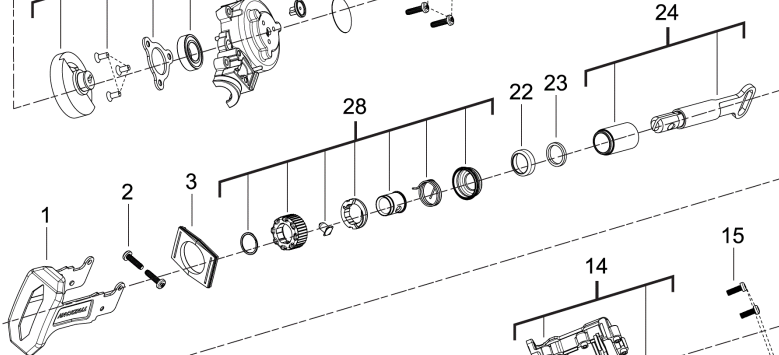

M12CHZ-0 AKKU-SÄEBELSAEGE XXX

4933446960 - M12CHZ-0 - 4000446951

Alignment Plugs-
For Service Only
Not components
of tool.

*21

Position	Quantity	Description	Part number	EAN
0001 1	1	STEMPEL	Item discontinued(4931436221)	
0002 2	6	SCHRAUBE	661113008	4002395830077
0003 3	1	GUMMIPLATTE	4931436220	4002395882328
0005 4	9	SCHRAUBE	661047001	4002395824496
0006 5	6	LEISTUNGSSCHILD	4931436219	4002395882311
0008 6	1	GEHAEUSE RECHTS	4931436217	4002395885091
0009 7	1	GEHAEUSE LINKS	4931436222	4002395882342
0011 8	1	ANKER F.ELEKTROMOTOR	4931436223	4002395882359
0012 9	2	SCHRAUBE	660165015	4002395849826
0014 10	1	ISOLATION	4931436224	4002395882366
0015 11	4	SCHRAUBE	660165011	4002395903702
0016 12	6	SCHRAUBE	Item discontinued(4931436225)	
0017 13	1	SCHALTER M.ELEKTRO.	4931436226	4002395882380
0018 14	1	FUEHRUNG	4931436227	4002395882397
0019 15	1	FEDERBLECH	4931452341	4002395172528
0020 16	1	VERBINDUNGS-STUECK	631542001	4002395822591
0021 17	2	FUEHRUNG	520811001	4002395831159
0022 18	1	DECKEL	Item discontinued(633222001)	
0023 19	1	FILZ	902393001	4002395830732
0024 20	1	BUCHSE	4931436228	4002395883004
0025 21	1	FETT	49084175	45242175888
0027 22	1	HANDGRIFF-SET	4931511309	4058546651657
0028 23	1	WERKZEUGAUFNAHME	200783002	4002395802739
0700 24	1	TRANSPORTKOFFER	4931436218	4002395882304
0702 25	1	EINSATZ	4931447108	4002395253265