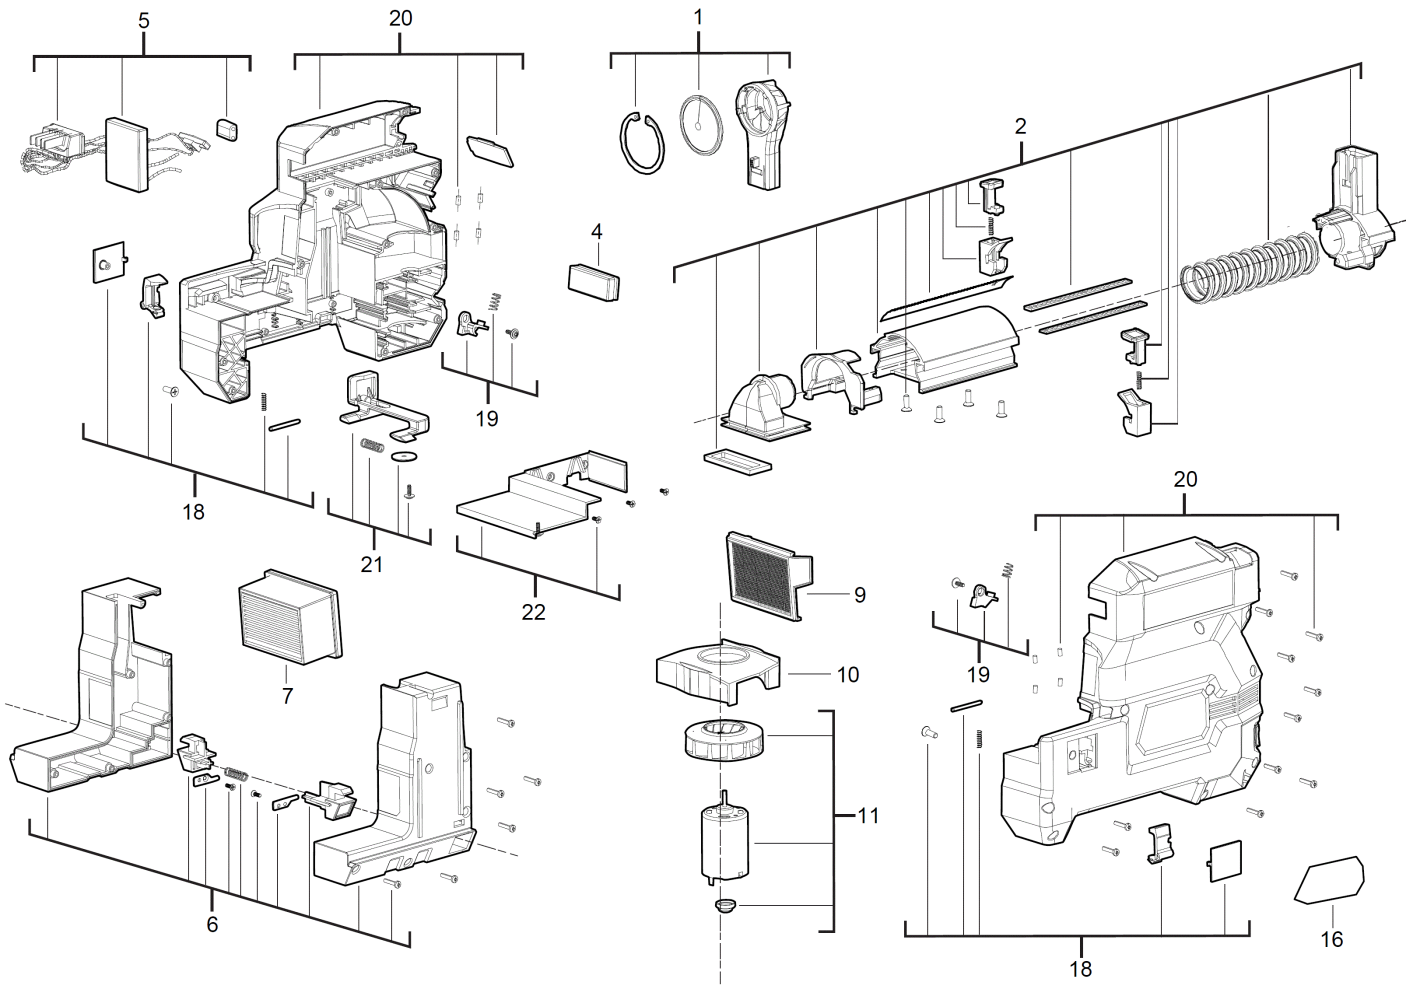

M18CDEX AKKU-ABSAUGSYSTEM XXX

4933447450 - M18CDE - 4000452469

Position	Quantity	Description	Part number	EAN
0001 1	1	Ansaugstutzen f. M12/18 DE (2)	49902301	45242337279
0002 2	1	ROHR	4931436524	4002395250530
0004 3	1	PUFFER	Item discontinued(4931436525)	
0005 4	1	ELEKTRONIK-PLATINE	4931436526	4002395250554
0006 5	1	Filterset f. M18CDEX/M18-28CPDEX (3tlg.)	49902342	45242341948
0007 6	1	STAUBFILTER M12DE filter - 3pc	49902306	45242299454
0009 7	1	PLATTE	Item discontinued(4931436523)	
0010 8	1	VENTILATOR	4931436515	4002395249848
0011 9	1	ANKER F.ELEKTROMOTOR	Item discontinued(4931436516)	
0016 10	1	LEISTUNGSSCHILD	Item discontinued(4931452553)	
0018 11	1	HALTESTANGE	4931436518	4002395249879
0019 12	1	HEBEL	Item discontinued(4931436519)	
0020 13	1	GEHAEUSE	4931436520	4002395249893
0021 14	1	KNOPF	4931436521	4002395250509
0022 15	1	ABDECKUNG	4931436522	4002395250516