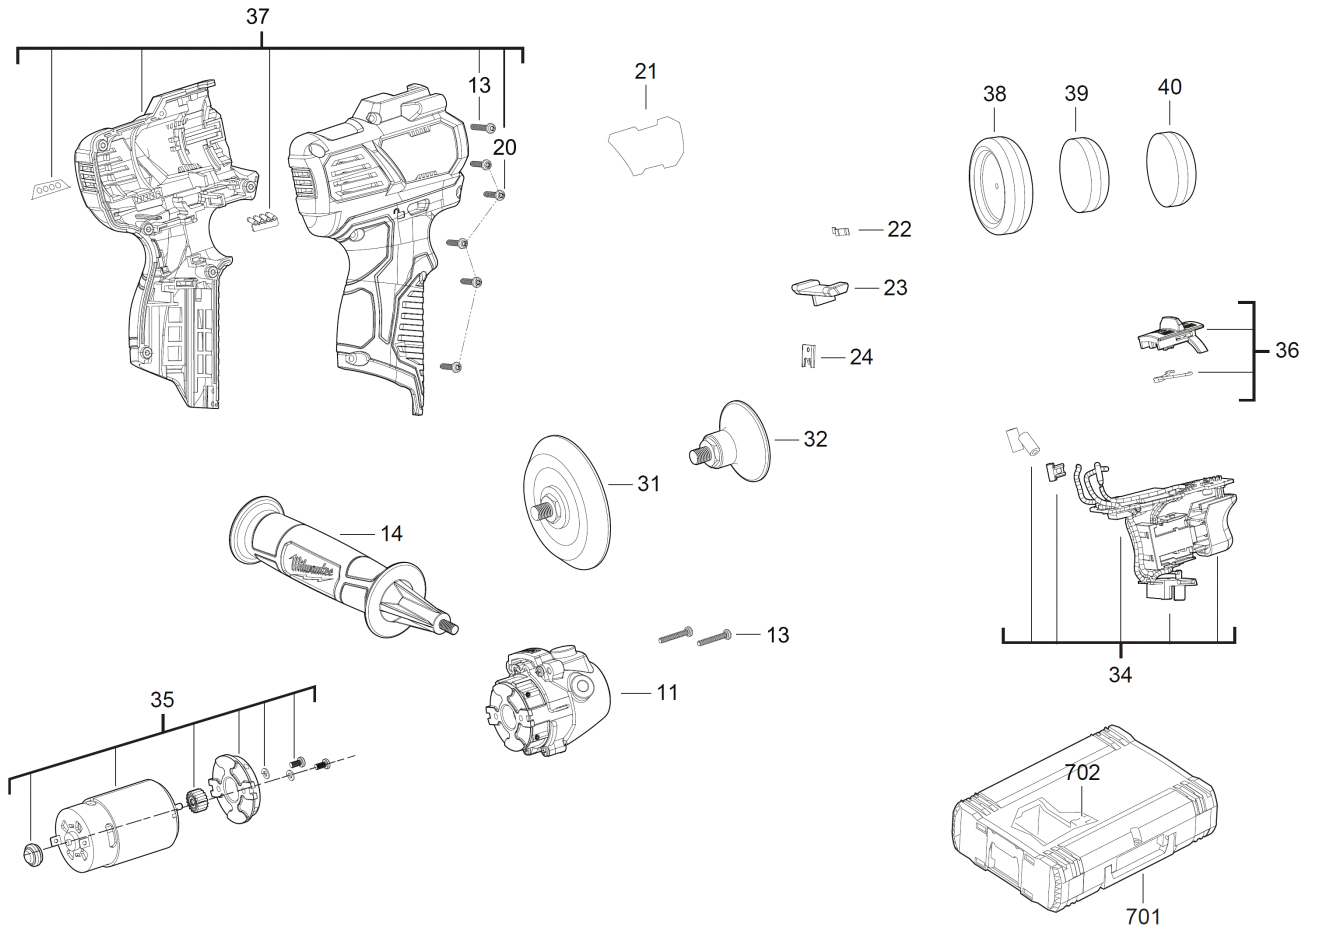

M12BPS-421X AKKU-MINIPOLIERER IN2

4933447799 - M12BPS-421X - 4000447793

Position	Quantity	Description	Part number	EAN
0011 1	1	GETRIEBEBAUSATZ	4931436287	4002395252268
0013 2	1	SCHRAUBE	660230017	4002395839742
0014 3	1	HANDGRIFF KOMPL.	4931436288	4002395252275
0020 4	1	SCHRAUBE	660570005	4002395827329
0021 5	1	EISTUNGSSCHILD	4931436290	4002395252947
0022 6	1	FEDERBLECH	4931452341	4002395172528
0023 7	1	WECHSELKNOPF	4931436291	4002395252282
0024 8	1	VERBINDUNGSSTUECK	4931436292	4002395252909
0031 9	1	POLIERTELLER 76MM	4932430488	4002395381494
0032 10	1	SCHLEIFTELLER KUNSTSTOFF 51MM	4932430492	4002395381531
0034 11	1	ELECTRONIK-BAUSTEIN	4931436293	4002395252916
0035 12	1	MOTOREINHEIT	4931436294	4002395252923
0036 13	1	SCHALTER M.ELEKTRO.	4931436295	4002395252930
0037 14	1	GEHAEUSE	4931436286	4002395252244
0038 15	1	LAMMWOLLPOLIERSCHEIBE 87MM	Item discontinued(4932430491)	
0039 16	1	POLIERSCHWAMM WEICH 76MM	4932430490	4002395381517
0040 17	1	POLIERSCHWAMM HART 76MM	4932430489	4002395381500
0702 18	1	EINSATZ	4931436289	4002395172139