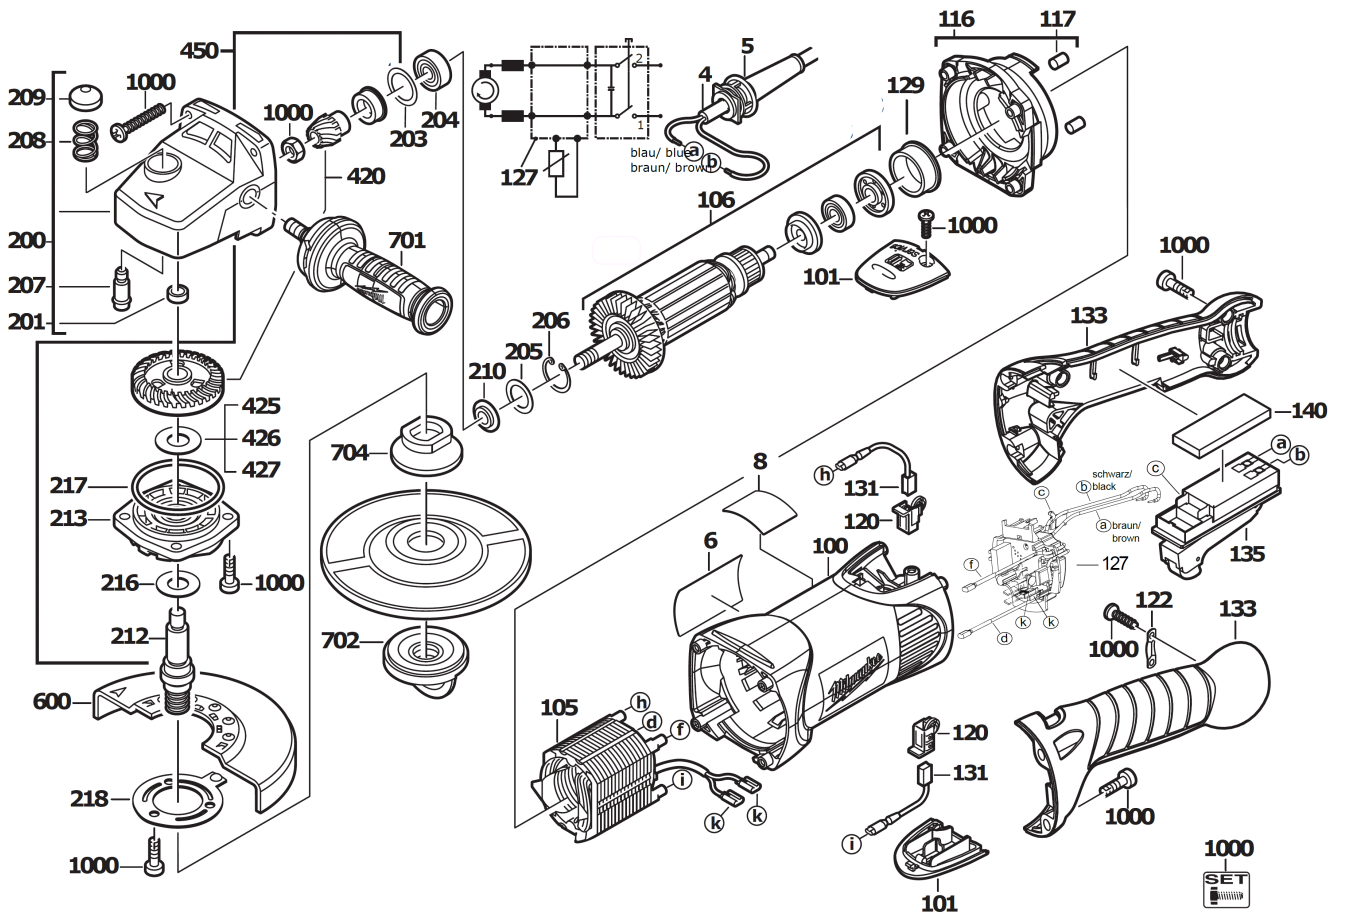

AGV17-125XC WINKELSCHLEIFER IN2

4933449850 - AGV17-125XC - 4000463756

Position	Quantity	Description	Part number	EAN
0004 1	1	ANSCHLUSSLEITUNG	4931623311	4002395701292
0005 2	1	KABELSCHUTZSCHLAUCH	4931409552	4002395801107
0006 3	1	LEISTUNGSSCHILD	4931476724	4058546391713
0008 4	1	AUFKLEBER	4931442232	4002395873579
0100 5	1	MOTORGEHAEUSE MI-RT	4931432246	4002395897506
0101 6	2	DECKEL	4931378566	4002395684199
0105 7	1	FELD F. ELEKTROMOTOR	4931463367	4002395176007
0106 8	1	ANKER 230V R	4931442665	4002395883820
0116 9	1	Zwischenflansch	4931395204	4002395827701
0117 10	2	NIEDERHALTER	4931409768	4002395847617
0120 11	2	BUERSTENHALTER	4931382268	4002395690961
0122 12	1	KABELSCHELLE	4931256500	4002395586547
0127 13	1	ELECTRONIK-BAUSTEIN	4931463356	4002395175307
0129 14	1	LAGERBUECHSE	4931326953	4002395607846
0131 15	1	KOHLEBUERSTEN-SET	4931381391	4002395726936
0133 16	1	HANDGRIFF	4931378762	4002395684588
0135 17	1	EIN- UND AUSSCHALTER	4931378983	4002395714629
0140 18	1	DICHTUNG	4931407251	4002395790760
0200 19	1	GETRIEBEKASTEN	4931412193	4002395798919
0201 20	1	Nadelhuelse	4931912093	4002395706464
0203 21	1	SCHEIBE	4931362085	4002395660254
0204 22	1	RILLENKUGELLAGER	4931368037	4002395670642
0205 23	1	SCHEIBE	4931622761	4002395699056
0206 24	1	SPERRING	4931616614	4002395694624
0207 25	1	ARRETIERBOLZEN	4931326929	4002395607785
0208 26	1	DRUCKFEDER	4931326942	4002395607822
0209 27	1	DRUECKER	4931326930	4002395607792
0210 28	1	SCHEIBE	4931624287	4002395732098
0212 29	1	SPINDEL	4931409808	4002395837168
0213 30	1	LAGERSCHILD	4931378310	4002395683789
0216 31	1	SCHEIBE	4931623480	4002395702398
0217 32	1	DICHTRING	4931623590	4002395702992
0218 33	1	FEDERSCHEIBE	4931345965	4002395633623
0420 34	1	KEGELRADPAAR	4931369937	4002395674510
0425 35	1	SCHEIBE	4931808473	4002395727544
0426 36	1	SCHEIBE	4931925940	4002395706624
0427 37	1	SCHEIBE	4931624256	4002395723379
0450 38	1	ANTRIEB	4931391476	4002395735884
0600 39	1	SCHUTZHAUBE 125 SW	4931407642	4002395798834
0701 40	1	ZUSATZHANDGRIFF	4931432245	4002395898886
1000 41	1	VERBINDUNGSSET	4931432260	4002395893454
0702 42	1	FIXTEC MUTTER MILWAUKEE M14 SNP	4932352473	4002395371327