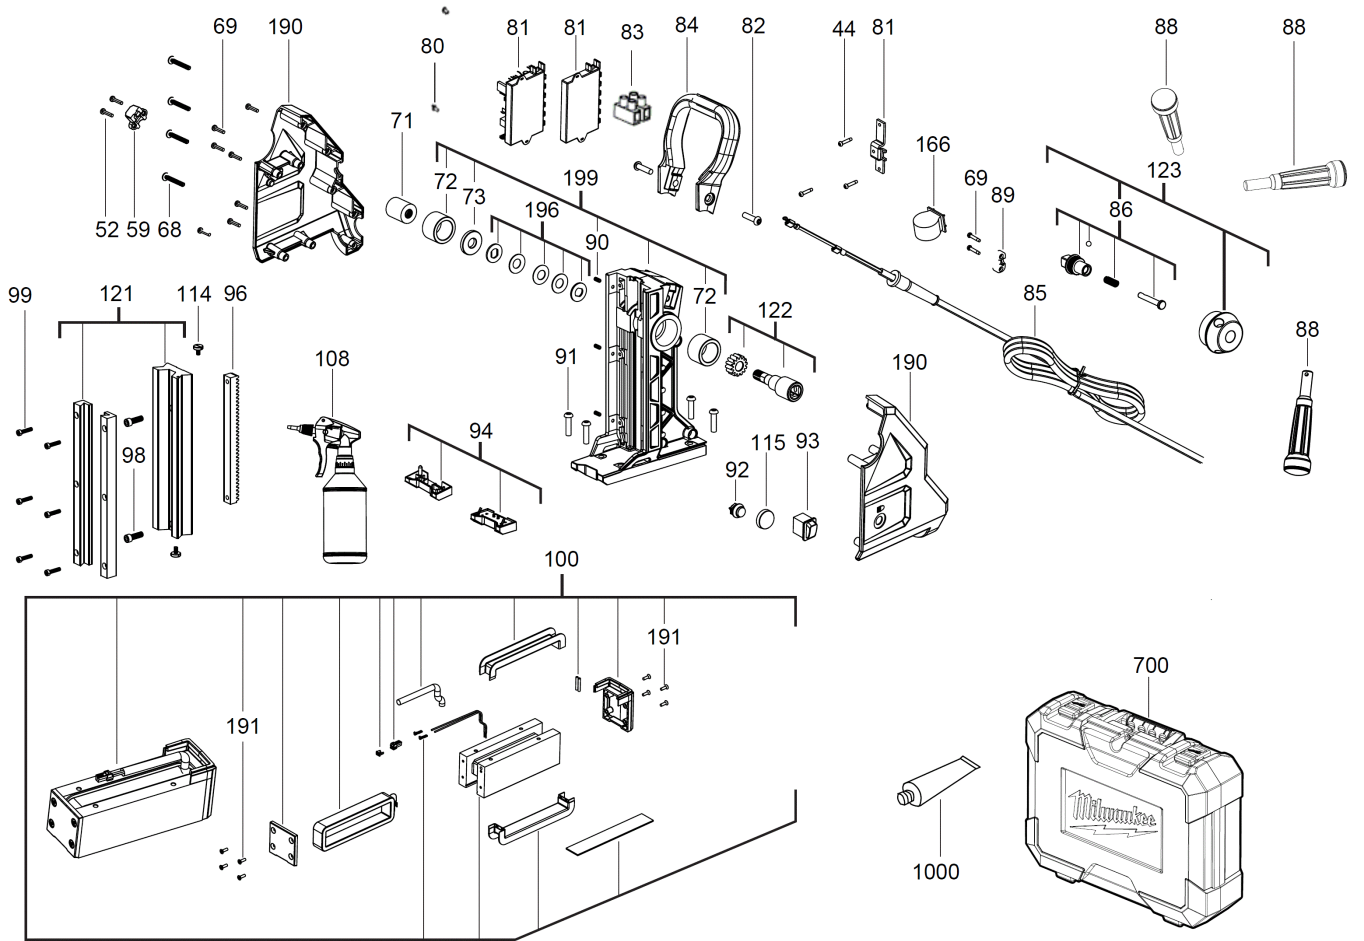

MDE41 MAGNETBOHRSTAENDER IN2

4933451015 - MDE41 - 4000452350

Position	Quantity	Description	Part number	EAN
10001 1	1	FUEHRUNGSBOLZEN	4931453396	4002395147861
10002 2	1	FUEHRUNGSSTANGE	Item discontinued(4931453397)	
10003 3	1	BOHRFUTTERADAPTER	4931453092	4002395150663
10006 4	1	SICHERUNGSRING	4931453093	4002395150670
10007 5	1	KUGELLAGER	4931453094	4002395150687
10008 6	4	SCHRAUBE	Item discontinued(4931453398)	
10009 7	1	SCHRAUBE	4931453100	4002395151349
10010 8	1	KABELKLEMME	4931453099	4002395151332
10011 9	1	KLEMMHEBEL	4931456260	4002395173969
10014 10	1	HALTEPLATTE	4931453097	4002395151318
10015 11	1	FUEHRUNGSBOLZEN	4931453101	4002395151356
10016 12	1	HALTEBUEGEL	4931453102	4002395151363
10017 13	1	FEDER	4931453103	4002395151370
10018 14	1	HALTEBUEGEL	4931453104	4002395151387
10019 15	1	GETRIEBEKASTEN	Item discontinued(4931453399)	
10020 16	1	ARRETIERSTANGE	4931453098	4002395151325
10022 17	1	KUGELLAGER	4931453105	4002395151394
10023 18	1	FEDER	4931453106	4002395152001
10024 19	1	KUGELLAGER	02040640	4058546067922
10027 20	1	NADELLAGER	02502400	4058546068233
10028 21	1	GETRIEBERAD	Item discontinued(4931453400)	
10029 22	1	NABE	4931453110	4002395152049
10030 23	1	KUPPLUNG	4931453109	4002395152032
10031 24	1	GETRIEBERAD	4931453401	4002395148516
10032 25	1	SCHEIBE 24x17,8x0,8	680335077	4002395849925
10033 26	1	SICHERUNGSRING	4931453112	4002395152063
10034 27	1	NADELLAGER	4931453113	4002395152070
10035 28	1	DICHTUNG	Item discontinued(4931453114)	
10036 29	1	KUGELLAGER	Item discontinued(4931453402)	
10038 30	1	GETRIEBERAD	4931453403	4002395148530
10039 31	1	NADELLAGER	4931453404	4002395148547
10040 32	1	DICHTUNG	4931453115	4002395152094
10043 33	2	KUGELLAGER	681337001	4002395826988
10046 34	4	SCHRAUBE	4931436769	4002395179183
10052 35	4	SCHRAUBE	660024030	4002395826957
10056 36	1	MOTORGEHAEUSE	4931453406	4002395148561
10059 37	2	KLEMME	Item discontinued(4931453407)	
10060 38	1	STIFT	Item discontinued(4931453408)	
10061 39	1	FELD F. ELEKTROMOTOR	4931453409	4002395149209
10062 40	2	SCHRAUBE	4931453410	4002395149216
10063 41	1	SCHEIBE	4931453411	4002395149223
10064 42	1	LUFTFUEHRUNGSRING	4931453412	4002395149230
10066 43	1	BUECHSE	4931453192	4002395150885
10104 44	1	SCHLUESSELHALTER	4931453193	4002395150892
10109 45	1	SICHERHEITSGURT	4931453194	4002395151509
10111 46	1	ZYLINDERSTIFT	4931453172	4002395152872
10112 47	1	SCHEIBE	Item discontinued(4931453424)	
10113 48	1	SCHEIBE	4931453425	4002395149964
10116 49	1	AUSSTOSSER	4931453191	4002395150878
10118 50	1	RITZEL	4931453426	4002395149971