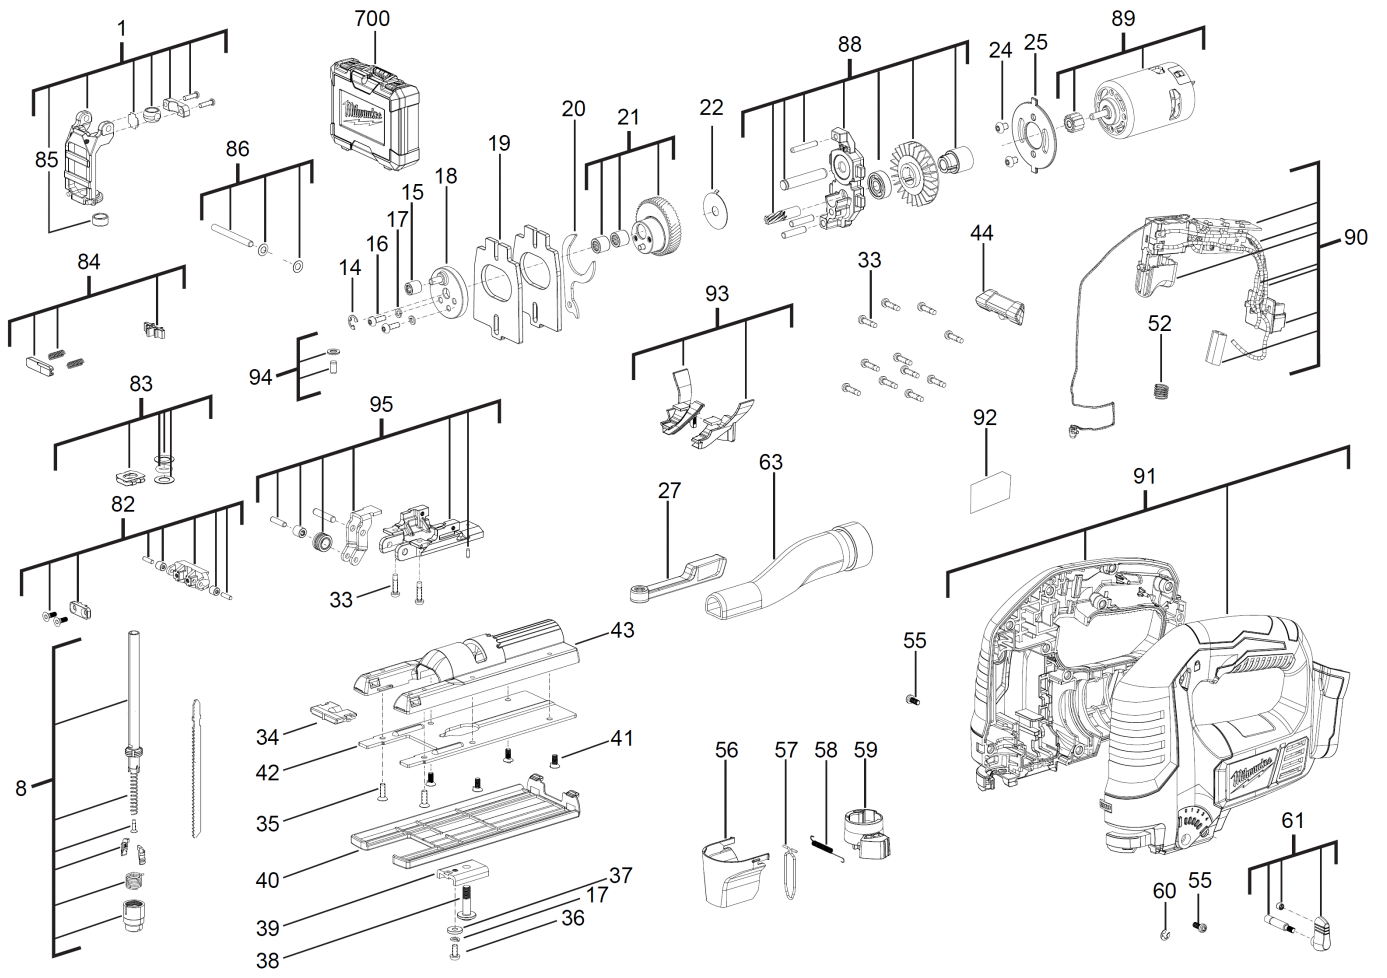

M18BJS-0 AKKU STICHSÄEGE XXX

4933451391 - M18BJS-0 - 4000456860

Position	Quantity	Description	Part number	EAN
0001 1	1	FUEHRUNGSELEMENT	4931454297	4002395284078
0008 2	1	STOESSEL	4931454298	4002395284085
0014 3	1	SAEGERING	Item discontinued(4931454299)	
0015 4	1	KUGELLAGER	4931454300	4002395284702
0016 5	2	SCHRAUBE	4931454301	4002395284719
0017 6	3	SCHEIBE	4931454302	4002395284726
0018 7	1	EXZENTER	Item discontinued(4931454303)	
0019 8	2	EXZENTERLAGER	4931454304	4002395284740
0020 9	1	EXZENTERSCHEIBE	4931454305	4002395284757
0021 10	1	GETRIEBEKASTEN	4931454306	4002395284764
0022 11	1	SCHEIBE	4931454307	4002395284771
0024 12	2	SCHRAUBE	4931454308	4002395284788
0025 13	1	MOTORPLATTE	4931454309	4002395284795
0027 14	1	HEBEL	4931454310	4002395285402
0033 15	13	SCHRAUBE	660024030	4002395826957
0034 16	1	SPANREISSSCHUTZ	4931431787	4002395895700
0035 17	2	SCHRAUBE	4931453302	4002395160846
0036 18	1	SCHRAUBE	4931453100	4002395151349
0037 19	1	SCHEIBE	4931454311	4002395285419
0038 20	1	SCHRAUBE	4931454312	4002395285426
0039 21	1	HALTEPLATTE	4931454313	4002395285433
0040 22	1	DECKEL	4931454314	4002395285440
0041 23	4	SCHRAUBE	4931454315	4002395285457
0042 24	1	GRUNDPLATTE	4931454316	4002395285464
0043 25	1	GRUNDPLATTE	4931454317	4002395285471
0044 26	1	DRUECKER	4931454318	4002395285488
0052 27	1	DRUCKFEDER	4931408243	4002395814466
0055 28	2	SCHRAUBE	Item discontinued(660400005)	
0056 29	1	ABDECKUNG	4931454319	4002395285495
0057 30	1	ABSTANDSHALTER	4931454320	4002395286102
0058 31	1	FEDER	4931454321	4002395286119
0059 32	1	HEBEL	4931454322	4002395286126
0060 33	1	RING	4931454323	4002395286133
0061 34	1	HEBEL	4931454324	4002395286140
0063 35	1	ABSAUGSYSTEM	4931454325	4002395286157
0082 36	1	VERBINDUNGSSET	4931454326	4002395286164
0083 37	1	SCHEIBE PACK/5	4931454327	4002395286171
0084 38	1	DRUCKPLATTE	4931454328	4002395286188
0085 39	1	KUGELLAGER	4931454329	4002395286195
0086 40	1	SCHEIBE PACK/5	4931454330	4002395286805
0088 41	1	VENTILATOR	4931454331	4002395286812
0089 42	1	MOTOREINHEIT	4931454332	4002395286829
0090 43	1	SCHALTER	4931454333	4002395286836
0091 44	1	GEHAEUSE	4931454334	4002395286843
0092 45	1	LEISTUNGSSCHILD	Item discontinued(4931454335)	
0093 46	1	LUFTFUEHRUNGSRING	4931454336	4002395286867
0094 47	1	FILZDICHTUNG	4931454337	4002395286874
0095 48	1	STUETZROLLENHALTER	4931454338	4002395286881
0700 49	1	TRANSPORTKASTEN	4931454339	4002395286898