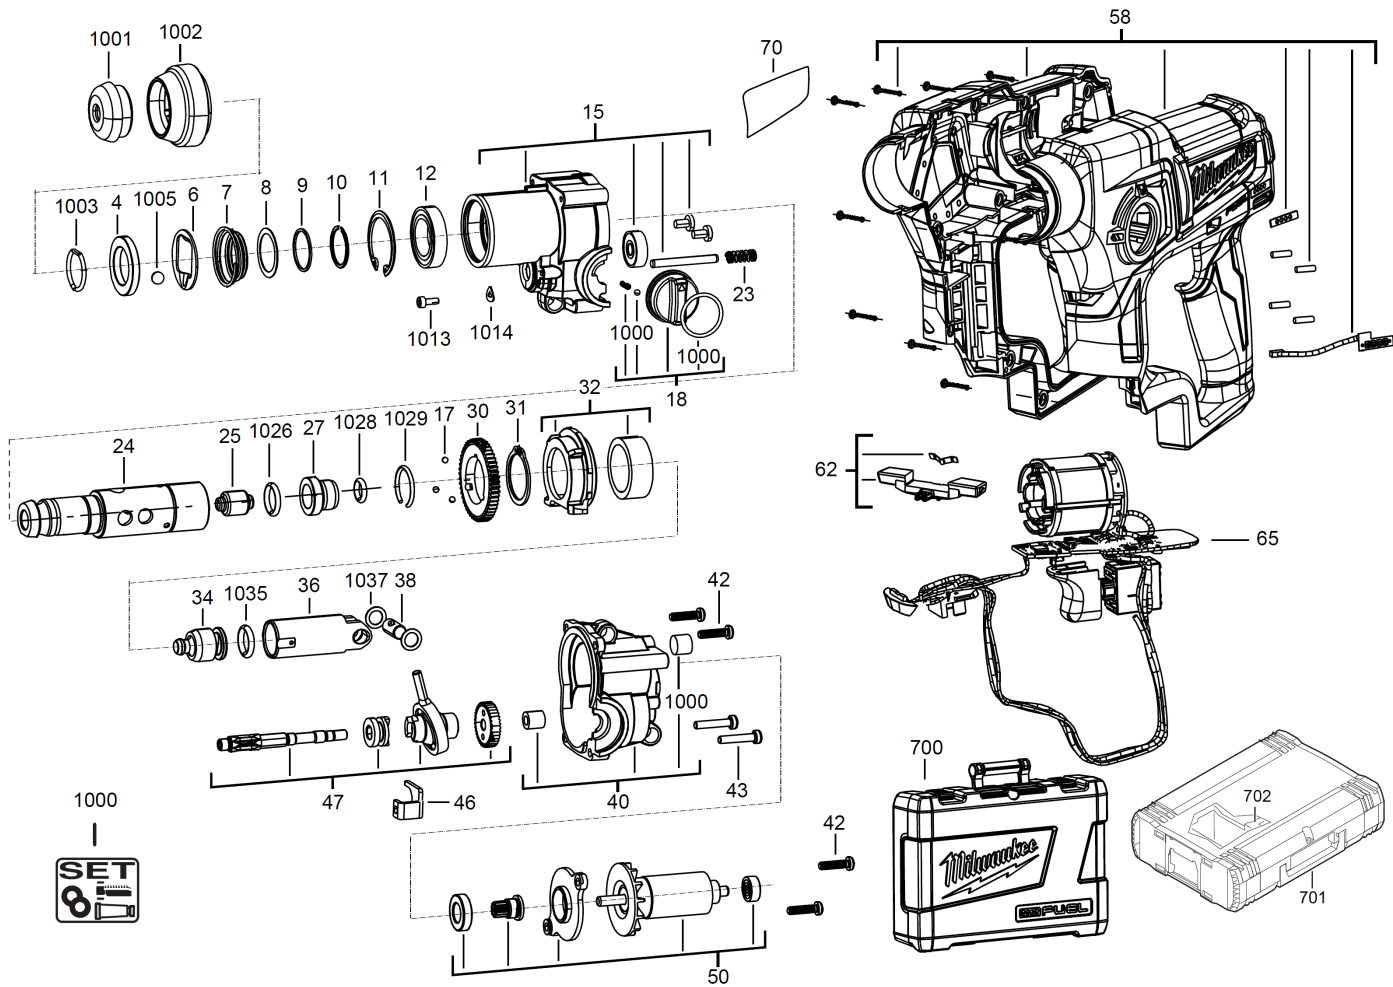

M12CH-602X Akku-Bohrhammer IN2

4933451510 - M12CH-602X - 4000441476

Position	Quantity	Description	Part number	EAN
0004 1	1	Federring	4931435460	4002395890293
0006 2	1	PLATTE	4931435914	4002395872114
0007 3	1	FEDER	672799001	4002395856916
0008 4	1	SCHEIBE	4931435463	4002395890927
0009 5	1	SCHEIBE	4931435464	4002395890934
0010 6	1	HALTERING	4931435465	4002395890941
0011 7	1	HALTERING	4931435476	4002395891658
0012 8	1	KUGELLAGER	4931435477	4002395891665
0015 9	1	GETRIEBEKASTEN	4931435917	4002395872145
0017 10	4	KUGEL	611405001	4002395851201
0018 11	1	SCHALTERDRUECKER	4931435490	4002395892396
0023 12	1	FEDER	Item discontinued(4931435479)	
0024 13	1	SPINDEL	4931435918	4002395872152
0025 14	1	AMBOSS	4931435467	4002395890965
0027 15	1	AMBOSS	4931435469	4002395890989
0030 16	1	SPINDELRAD	4931435472	4002395891610
0031 17	1	HALTERING	4931435473	4002395891627
0032 18	1	KUGELLAGER	Item discontinued(4931435480)	
0034 19	1	SCHLAGBOLZEN	4931435481	4002395892303
0036 20	1	KOLBEN	4931435919	4002395872169
0038 21	1	STIFT	4931435484	4002395892334
0040 22	1	GETRIEBEKasten	4931435488	4002395892372
0042 23	4	SCHRAUBE	4931435489	4002395892389
0043 24	2	SCHRAUBE	Item discontinued(5131026627)	
0046 25	1	UMSCHALTHEBEL	Item discontinued(4931435486)	
0047 26	1	TAUMELTRIEB	4931435920	4002395872176
0050 27	1	MOTOREINHEIT	4931435921	4002395872183
0058 28	1	GEHAEUSE	Item discontinued(4931435922)	
0062 29	1	DRUECKER	Item discontinued(4931435923)	
0065 30	1	SCHALTER	4931435924	4002395872817
0070 31	1	LEISTUNGSSCHILD	4931435925	4002395872824
0700 32	1	TRANSPORTKASTEN	4931435926	4002395872831
0702 33	1	EINSATZ AUS KUNSTSTOFF F.WERKZEUGKOFFER	4931447815	4002395884339
1000 34	1	WARTUNGSSET	4931443318	4002395873548
1001 35	1	GUMMIKAPPE	561993001	4002395854936
1002 36	1	HUELSE	4931435455	4002395890248
1003 37	1	Federring	4931435459	4002395890286
1005 38	1	KUGEL	4931435461	4002395890903
1013 39	1	SCHRAUBE	4931435915	4002395872121
1014 40	1	SCHEIBE	4931435916	4002395872138
1026 41	1	GUMMIRING	4931435468	4002395890972
1028 42	1	GUMMIRING	4931435470	4002395890996
1029 43	1	SPRENGRING	4931435471	4002395891603
1035 44	1	GUMMIRING	4931435482	4002395892310
1037 45	1	SCHEIBE	4931435485	4002395892341