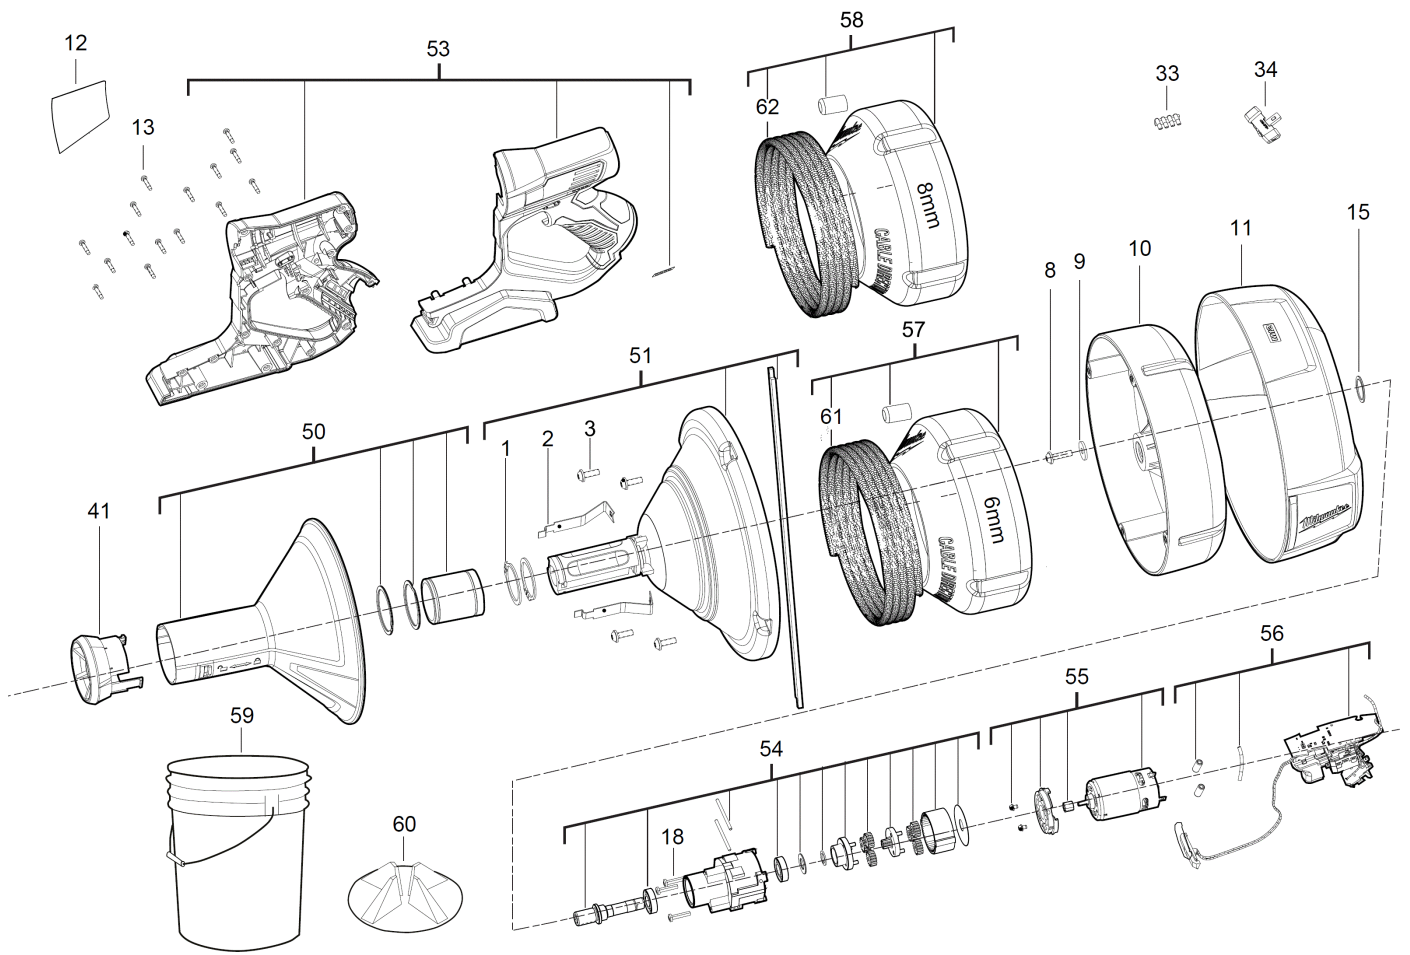

M12BDC6-202C AkkuRohrreinigungsgeraet IN

4933451635 - M12BDC6-202C - 4000456930

Position	Quantity	Description	Part number	EAN
0001 1	2	SICHERUNGSRING	Item discontinued(4931453937)	
0002 2	2	FEDERSCHEIBE	4931453938	4002395280469
0003 3	4	SCHRAUBE	4931453939	4002395280476
0008 4	1	SCHRAUBE	4931453940	4002395280483
0009 5	1	SCHEIBE	4931453941	4002395280490
0010 6	1	ABDECKUNG	Item discontinued(4931453942)	
0011 7	1	ABDECKUNG	4931453943	4002395281114
0012 8	1	LEISTUNGSSCHILD	Item discontinued(4931453944)	
0013 9	15	SCHRAUBE	660570005	4002395827329
0015 10	1	SCHEIBE	Item discontinued(4931453946)	
0018 11	3	SCHRAUBE	06827261	4058546068967
0033 12	1	ANZEIGER	4931453947	4002395281152
0034 13	1	ENTRIEGELUNGSSET	4931453948	4002395281169
0041 14	1	HANDGRIFFDECKEL	4931453949	4002395281176
0050 15	1	HANDGRIFF KOMPL.	4931453950	4002395281183
0051 16	1	GEHAEUSE	4931453951	4002395281190
0053 17	1	HANDGRIFF-SET	Item discontinued(4931453952)	
0054 18	1	GETRIEBE-SET	4931453953	4002395281817
0055 19	1	MOTOREINHEIT	Item discontinued(4931453954)	
0056 20	1	SCHALTER-SET	4931453955	4002395281831
0057 21	1	ROHRREINIG.SPIR.KEUL.K.+TR.6MMx7,6M-1ST	48532583	45242480609
0058 22	1	ROHRREINIG.SPIR.KEUL.K+TR.8MMx7,6M-1ST	48532581	45242480586
0059 23	1	BEHAELTER	4931453956	4002395281848
0060 24	1	EINSATZ	4931453957	4002395281855
0061 25	1	ROHRREINIG.SPIRALE KEUL.K.6MMx7,6M-1ST	48532573	45242471270
0062 26	1	ROHRREINIG.SPIRALE KEUL.K.8MMx7,6M-1ST	48532571	45242364213