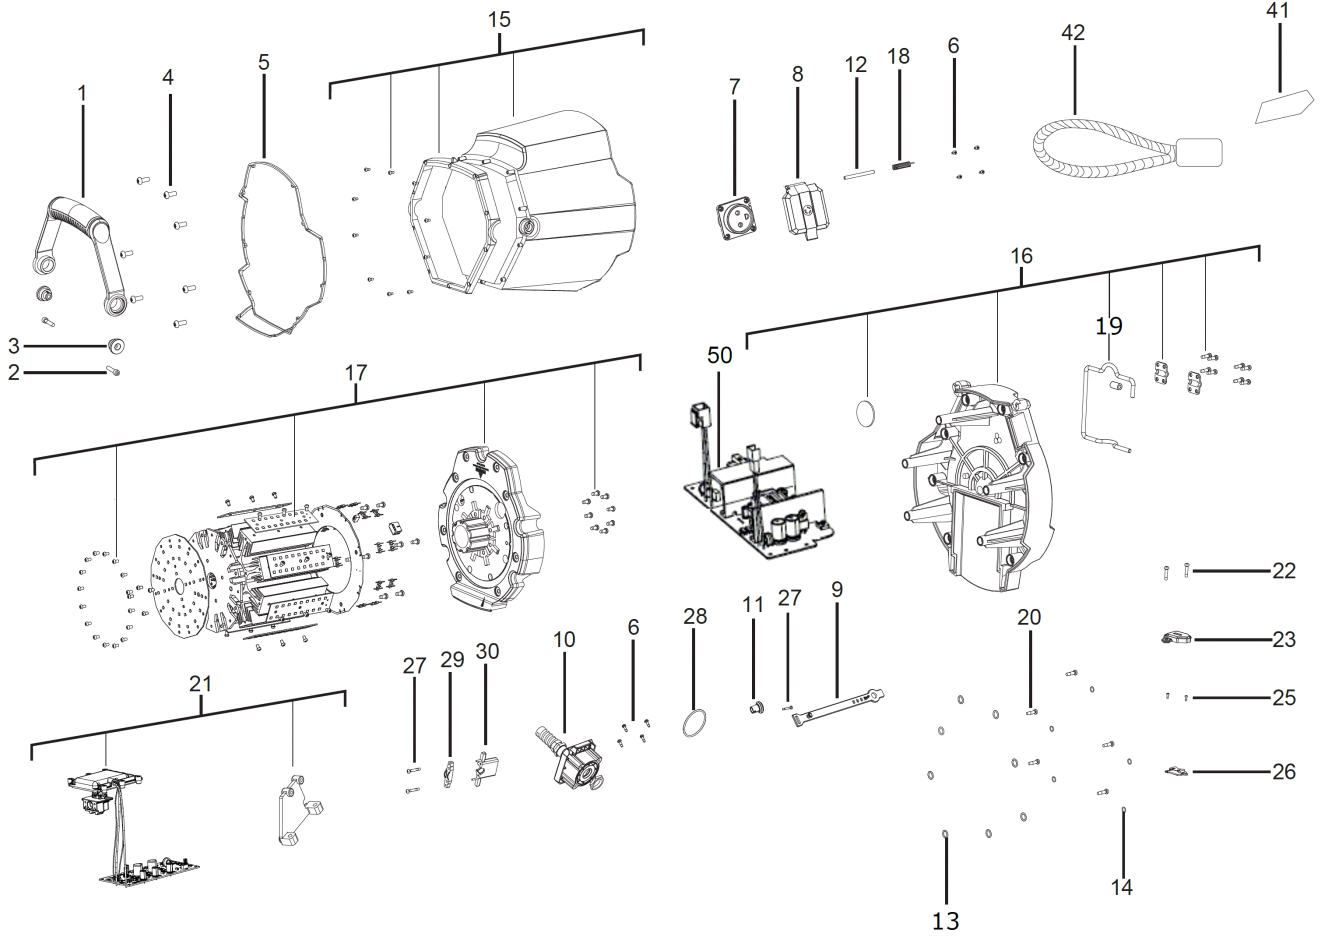

M18ONESLSP-0 Akku-Baustrahler IN3

4933459155 - M18ONESLSP-0 - 4000458692

Position	Quantity	Description	Part number	EAN
0001 1	1	HANDGRIFF	4931454899	4058546020736
0002 2	2	SCHRAUBE	4931454900	4058546020743
0003 3	2	BUCHSE	4931454901	4058546020750
0004 4	6	SCHRAUBE	660024045	4002395903689
0005 5	1	DICHTRING	4931454902	4058546020767
0006 6	8	SCHRAUBE	4931461472	4058546037055
0007 7	1	STECKDOSE	4931461497	4058546037307
0008 8	1	DECKEL	4931461474	4058546037079
0009 9	1	BAND	4931461475	4058546037086
0010 10	1	ELEKTRISCHES KABEL	4931461492	4058546037253
0011 11	1	STOPFEN	4931461477	4058546037109
0012 12	1	STIFT	4931461478	4058546037116
0013 13	8	O-RING	Item discontinued(4931454909)	
0014 14	5	O-RING	4931454910	4058546020842
0015 15	1	LAMPENGEHAEUSE	Item discontinued(4931454911)	
0016 16	1	DECKEL	4931461479	4058546037123
0017 17	1	LEUCHTMITTEL	4931461480	4058546037130
0018 18	1	FEDER	4931461481	4058546037147
0019 19	1	HAKEN	4931461482	4058546037154
0020 20	5	SCHRAUBE	Item discontinued(4931454916)	
0021 21	1	ELEKTRONIK	4931461483	4058546037161
0022 22	2	SCHRAUBE	4931461357	4058546035297
0023 23	1	DECKEL	4931461484	4058546037178
0025 24	2	SCHRAUBE	4931461485	4058546037185
0026 25	1	ELEKTRONIK-PLATINE	4931461486	4058546037192
0027 26	3	SCHRAUBE	4931453227	4002395153206
0028 27	1	O-RING	4931461487	4058546037208
0029 28	1	HALTEPLATTE	4931461488	4058546037215
0030 29	1	HALTEBUEGEL	4931461489	4058546037222
0041 30	1	LEISTUNGSSCHILD	4931461498	4058546037314
0042 31	1	DRAHTBUEGEL	Item discontinued(4931454920)	
0050 32	1	ELEKTRONIK	4931479002	4058546365707