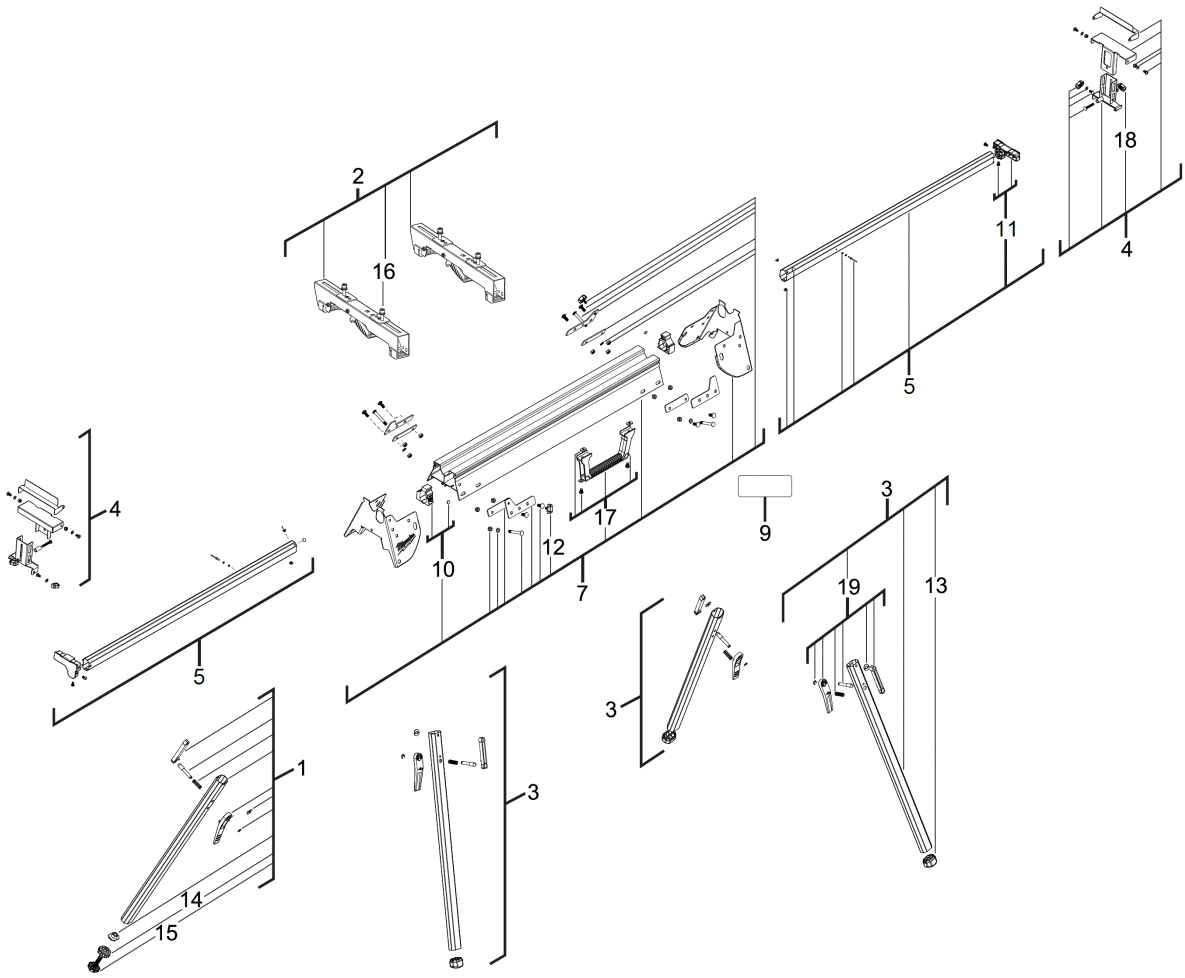

# MSL2000 UNTERGEST.F.SAEGE XXX

4933459617 - MSL2000 - 4000460555

Position	Quantity	Description	Part number	EAN
0001 1	1	FUSS	4931461727	4058546039608
0003 2	3	FUSS	4931461728	4058546039615
0004 3	2	HALTERUNG	4931461729	4058546039622
0005 4	2	AUFLAGEPLATTE	4931461730	4058546039639
0007 5	1	AUFLAGEPLATTE	Item discontinued(4931461731)	
0009 6	1	LEISTUNGSSCHILD	4931461732	4058546039653
0010 7	2	AUFNAHMEHUELSE	4931461733	4058546039660
0011 8	2	DECKEL-SET	4931461734	4058546039677
0012 9	2	VERRIEGEL.-ELEMENT	4931461735	4058546039684
0013 10	3	FUSS	4931461736	4058546039691
0014 11	1	AUSGLEICHSPLATTE	4931461737	4058546039707
0015 12	1	AUSGLEICHSCHEIBE	4931461738	4058546039714
0016 13	1	SCHRAUBE	4931461739	4058546039721
0017 14	1	HANDGRIFF KOMPL.	4931461740	4058546039738
0018 15	2	KNOPF	4931461741	4058546039745
0019 16	4	AUSLOESEHEBEL	4931461742	4058546039752