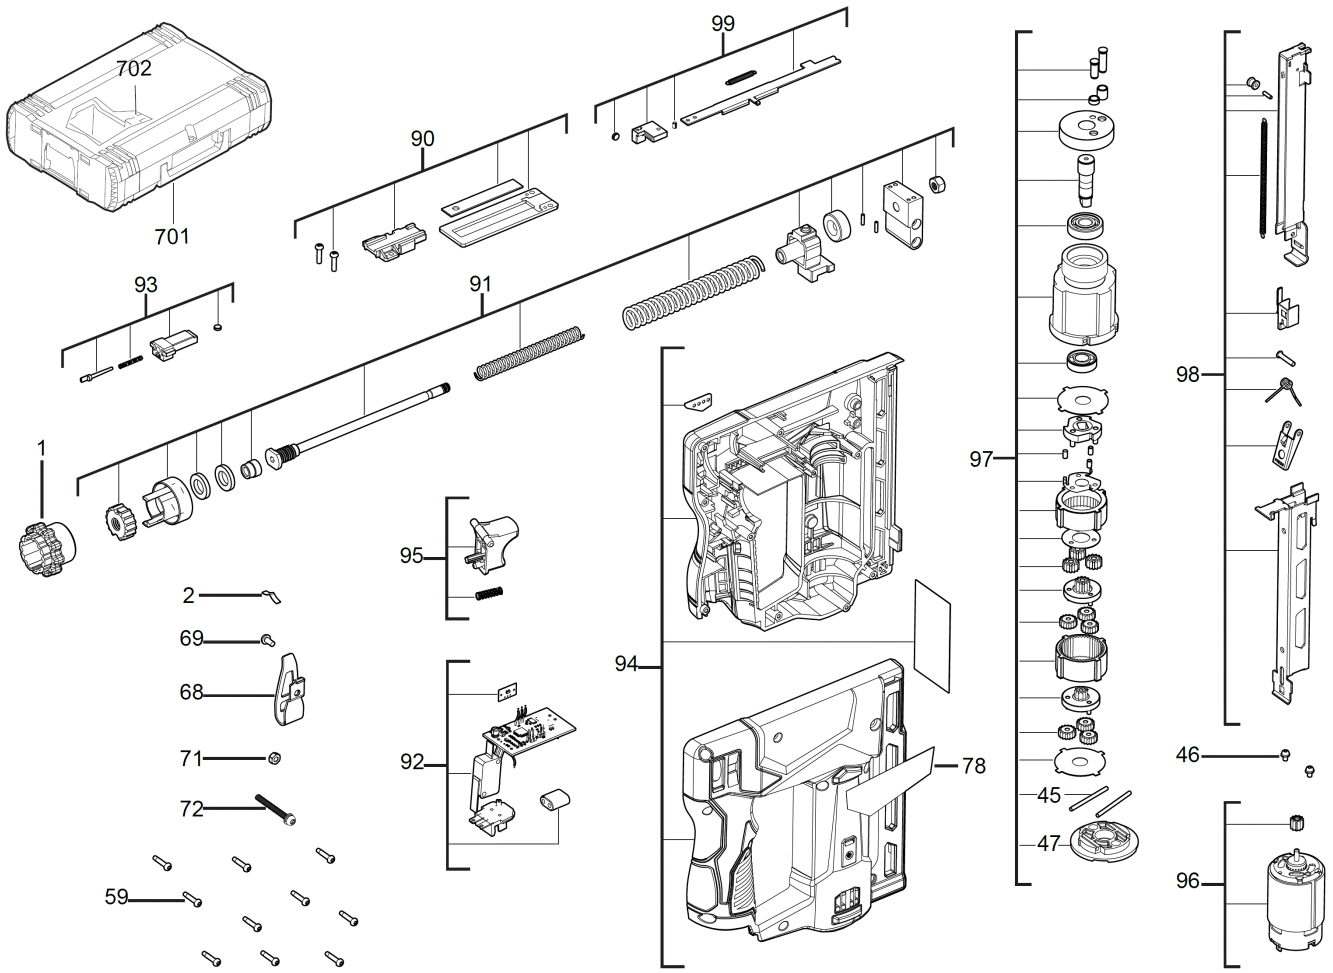

M12BST-0 AKKU-TACKER XXX

4933459634 - M12BST-0 - 4000458987

Position	Quantity	Description	Part number	EAN
0001 1	1	HUELSE	4931461931	4058546230319
0002 2	1	FEDERBLECH	4931452341	4002395172528
0045 3	2	STIFT	Item discontinued(4931435945)	
0046 4	2	SCHRAUBE	4931461932	4058546230326
0047 5	1	GEHAEUSEDECKEL	4931461933	4058546230333
0059 6	10	SCHRAUBE	660570005	4002395827329
0068 7	1	STEMPEL	4931436593	4002395255856
0069 8	1	SCHRAUBE	4931436566	4002395257638
0071 9	1	SICHERUNGSMUTTER	4931461934	4058546230340
0072 10	1	SCHRAUBE	4931461935	4058546230357
0078 11	1	LEISTUNGSSCHILD	4931461936	4058546230364
0090 12	1	FUEHRUNG	4931461937	4058546230371
0091 13	1	ANTRIEBSWELLE	4931461938	4058546230388
0092 14	1	ELEKTRONIKSCHALTER	4931461939	4058546230395
0093 15	1	MAGNETHALTER	4931461940	4058546230401
0094 16	1	GEHAEUSE	4931461941	4058546230418
0095 17	1	DRUECKER	4931461942	4058546230425
0096 18	1	MOTOREINHEIT	4931461943	4058546230432
0097 19	1	GETRIEBE-SET	4931461944	4058546230449
0098 20	1	MAGAZIN	4931461945	4058546230456
0099 21	1	KONTAKT	4931461946	4058546230463
0701 22	1	HD Box Groesse 1	4932453385	4002395146376
0702 23	1	EINSATZ	4931461947	4058546230470