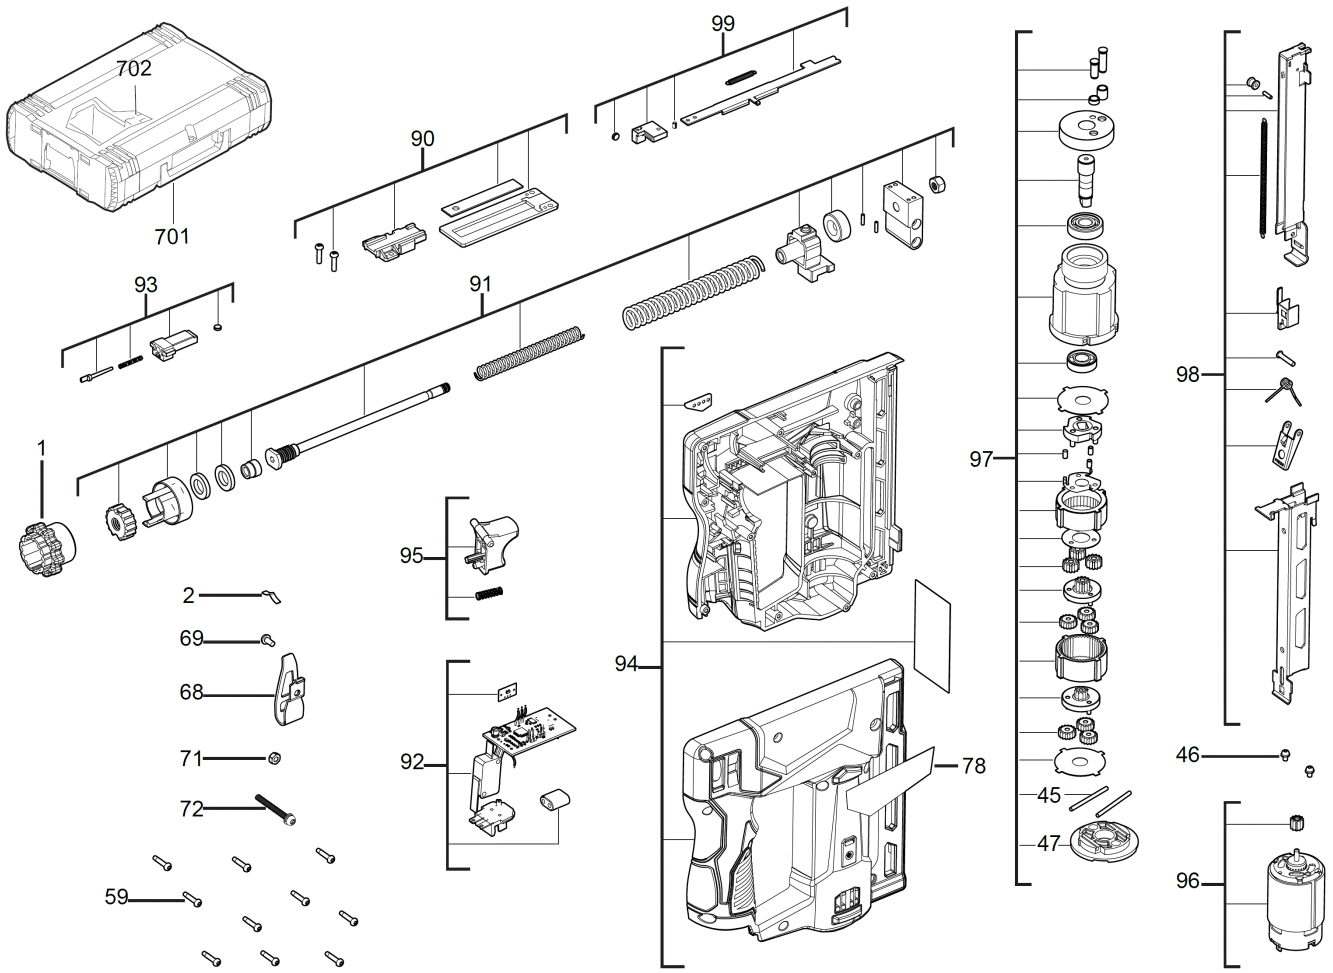

M12BST-202X AKKU-TACKER IN2

4933459635 - M12BST-202X - 4000458987

Position	Quantity	Description	Part number	EAN
1	1	PART NOT DETAILED	1000063920	
0001 2	1	HUELSE	4931461931	4058546230319
0002 3	1	FEDERBLECH	4931452341	4002395172528
0045 4	2	STIFT	Item discontinued(4931435945)	
0046 5	2	SCHRAUBE	4931461932	4058546230326
0047 6	1	GEHAEUSEDECKEL	4931461933	4058546230333
0059 7	10	SCHRAUBE	660570005	4002395827329
0068 8	1	STEMPEL	4931436593	4002395255856
0069 9	1	SCHRAUBE	4931436566	4002395257638
0071 10	1	SICHERUNGSMUTTER	4931461934	4058546230340
0072 11	1	SCHRAUBE	4931461935	4058546230357
0078 12	1	LEISTUNGSSCHILD	4931461936	4058546230364
0090 13	1	FUEHRUNG	4931461937	4058546230371
0091 14	1	ANTRIEBSWELLE	4931461938	4058546230388
0092 15	1	ELEKTRONIKSCHALTER	4931461939	4058546230395
0093 16	1	MAGNETHALTER	4931461940	4058546230401
0094 17	1	GEHAEUSE	4931461941	4058546230418
0095 18	1	DRUECKER	4931461942	4058546230425
0096 19	1	MOTOREINHEIT	4931461943	4058546230432
0097 20	1	GETRIEBE-SET	4931461944	4058546230449
0098 21	1	MAGAZIN	4931461945	4058546230456
0099 22	1	KONTAKT	4931461946	4058546230463
0702 23	1	EINSATZ	4931461947	4058546230470