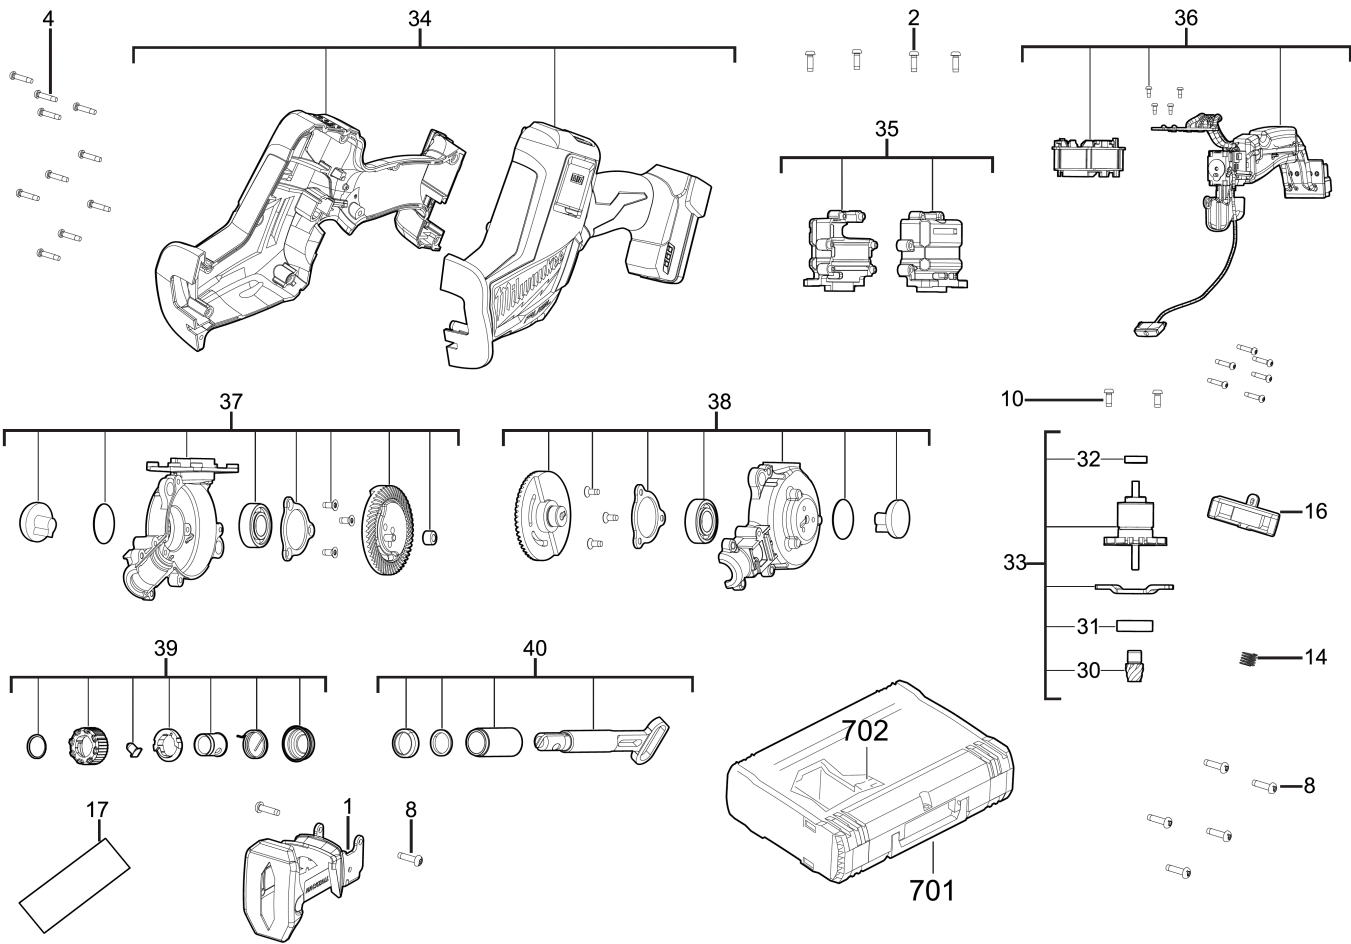

M18FHZ-0X AKKU-SÄBELSÄGE XXX

4933459887 - M18FHZ-0X - 4000481262

Position	Quantity	Description	Part number	EAN
0001 1	1	ABSTANDSHALTER	4931465208	4058546233082
0002 2	4	SCHRAUBE	660165011	4002395903702
0004 3	10	SCHRAUBE	660031017	4002395825189
0008 4	7	SCHRAUBE	661113008	4002395830077
0010 5	2	SCHRAUBE	660165015	4002395849826
0014 6	1	DRUCKFEDER	4931408243	4002395814466
0016 7	1	UMSCHALTHEBEL	4931465209	4058546233099
0017 8	1	LEISTUNGSSCHILD	4931480413	4058546424282
0030 9	1	KEGELRAD	4931511318	4058546651749
0031 10	1	KUGELLAGER	4931465212	4058546233129
0032 11	1	KUGELLAGER	681286001	4002395824014
0033 12	1	MOTOREINHEIT	4931480414	4058546424299
0034 13	1	GEHAEUSE	4931511319	4058546651756
0035 14	1	MOTORGEHAEUSE	4931465215	4058546233150
0036 15	1	ELEKTRONIKSCHALTER	4931465216	4058546233167
0037 16	1	GETRIEBEGEHAEUSE	4931480415	4058546424305
0038 17	1	GETRIEBEGEHAEUSE	4931480416	4058546424312
0039 18	1	FIXTEC SAeGEBLATTAFNAHME	14461011	4058546069568
0040 19	1	STOESSEL-SET	4931465220	4058546233204
0702 20	1	EINSATZ	4931465221	4058546233211