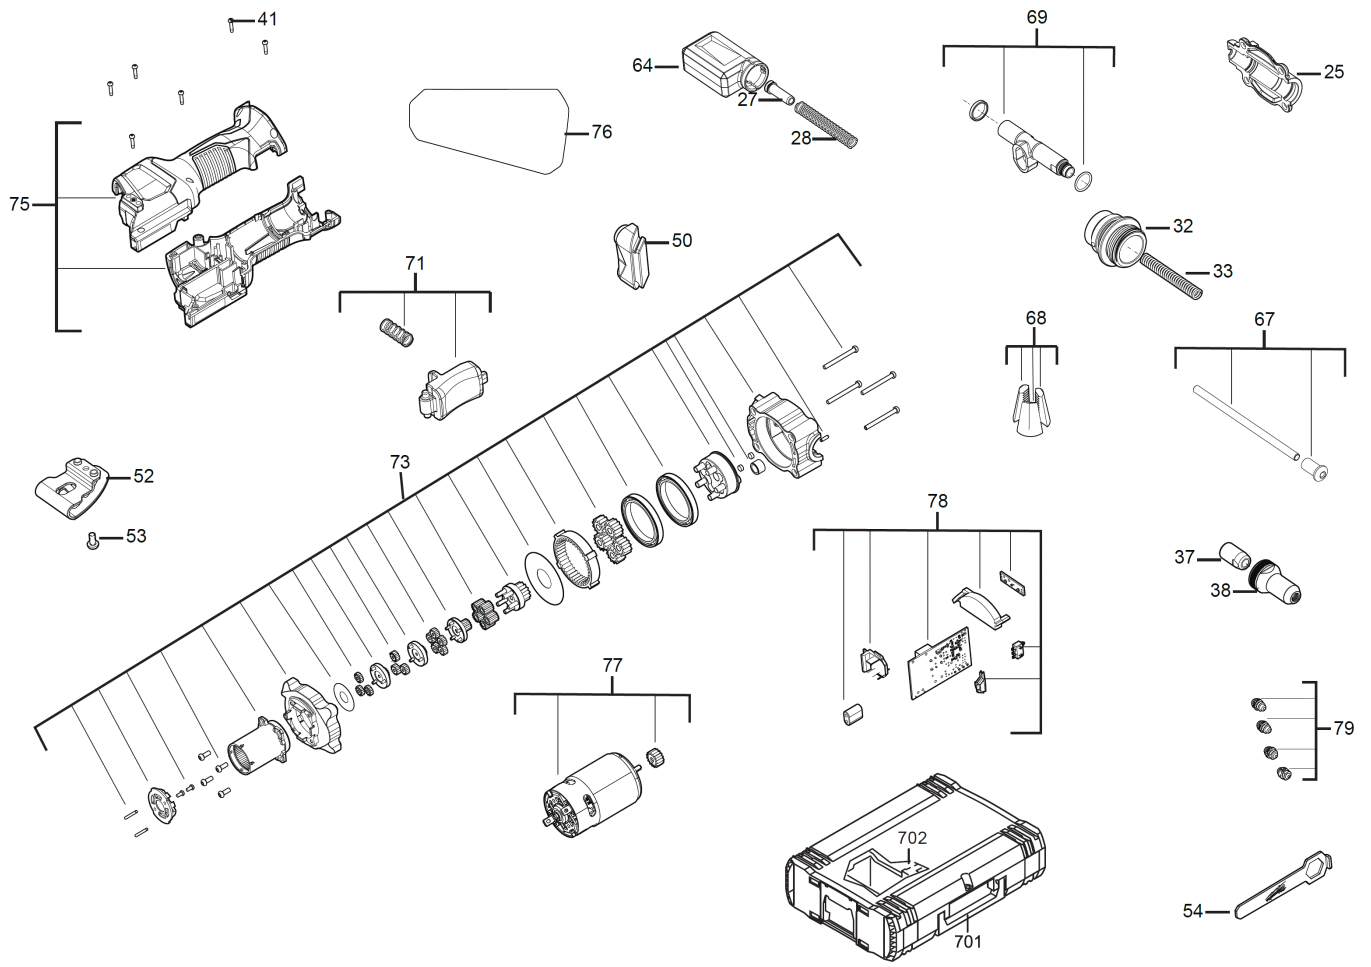

M12BPRT-0 Akku-Nietwerkzeug XXX

4933464404 - M12BPRT-0 - 4000467073

Position	Quantity	Description	Part number	EAN
0025 1	1	GEHAEUSE	4931465700	4058546238001
0027 2	1	HUELSE	4931465701	4058546238018
0028 3	1	FEDER	4931465702	4058546238025
0032 4	1	HUELSE	4931465703	4058546238032
0033 5	1	FEDER	4931465704	4058546238049
0037 6	1	KLEMME	4931465705	4058546238056
0038 7	1	KLEMME	4931465706	4058546238063
0041 8	6	SCHRAUBE	660570005	4002395827329
0050 9	1	HALTER	4931465707	4058546238070
0052 10	1	HALTER	4931453220	4002395152537
0053 11	1	SCHRAUBE	4931436566	4002395257638
0054 12	1	SCHLUESSEL	4931465708	4058546238087
0064 13	1	GEHAEUSE	4931465709	4058546238094
0067 14	1	SCHALTSTANGE	4931465710	4058546238100
0068 15	1	BACKENPAAR	4931465711	4058546238117
0069 16	1	GEHAEUSE	4931465712	4058546238124
0071 17	1	DRUECKER	4931465713	4058546238131
0073 18	1	GETRIEBE-SET	4931465714	4058546238148
0075 19	1	Gehaeuse	4931465715	4058546238155
0076 20	1	LEISTUNGSSCHILD	4931465716	4058546238162
0077 21	1	MOTOREINHEIT	4931465717	4058546238179
0078 22	1	ELEKTRONIK	4931465718	4058546238186
0079 23	1	Mundstuecke 4 St. fuer M12BRPT	48540100	45242504466
0702 24	1	EINSATZ	4931465719	4058546238193