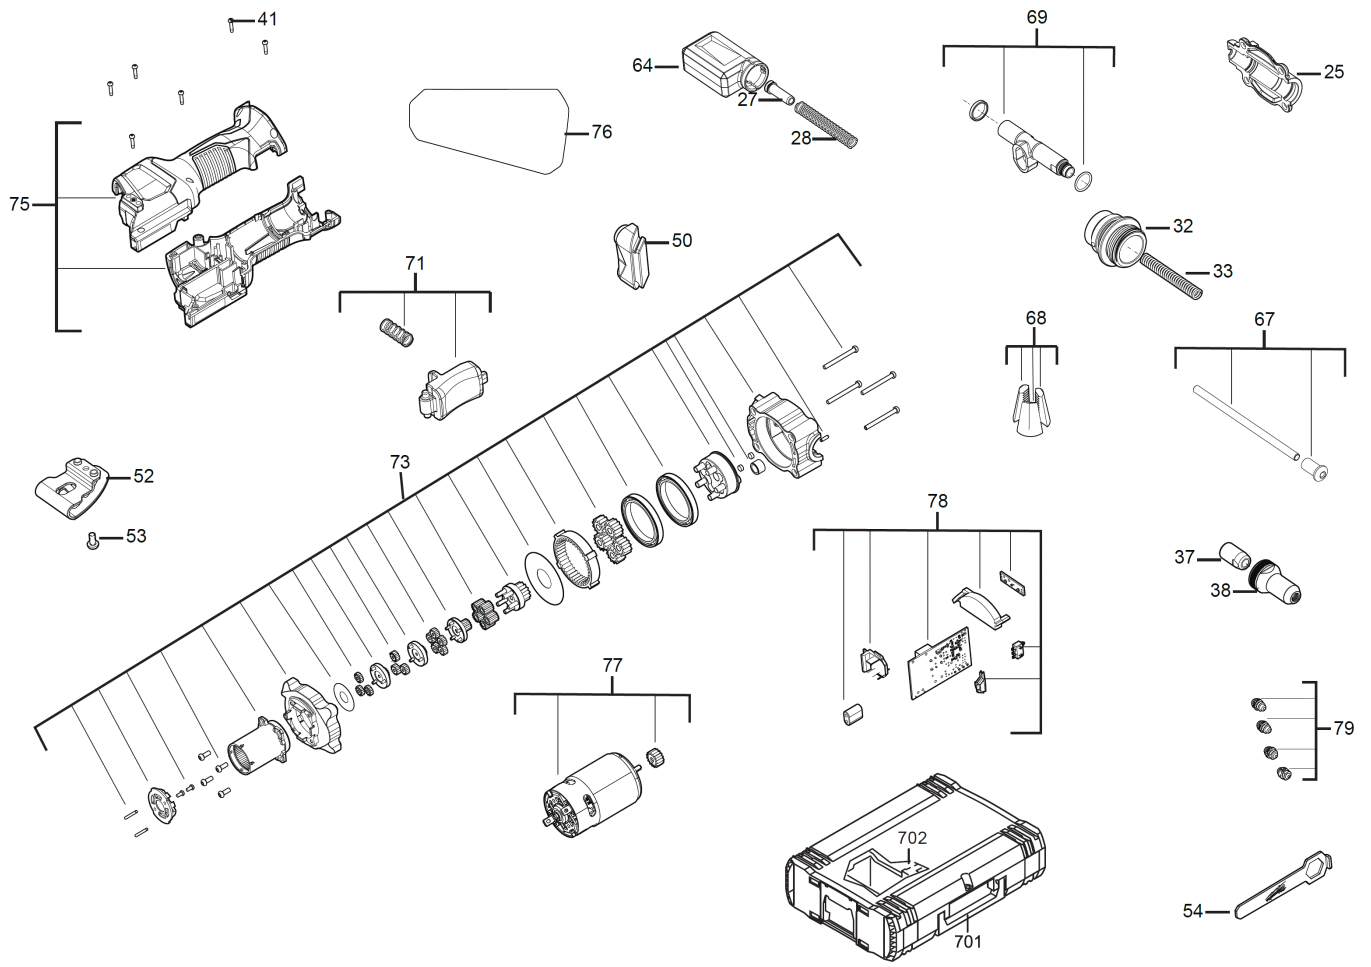

M12BPRT-201X Akku-Nietwerkzeug IN2

4933464405 - M12BPRT-201X IN2 - 4000467073

Position	Quantity	Description	Part number	EAN
0025 1	1	GEHAEUSE	4931465700	4058546238001
0027 2	1	HUELSE	4931465701	4058546238018
0028 3	1	FEDER	4931465702	4058546238025
0032 4	1	HUELSE	4931465703	4058546238032
0033 5	1	FEDER	4931465704	4058546238049
0037 6	1	KLEMME	4931465705	4058546238056
0038 7	1	KLEMME	4931465706	4058546238063
0041 8	6	SCHRAUBE	660570005	4002395827329
0050 9	1	HALTER	4931465707	4058546238070
0052 10	1	HALTER	4931453220	4002395152537
0053 11	1	SCHRAUBE	4931436566	4002395257638
0054 12	1	SCHLUESSEL	4931465708	4058546238087
0064 13	1	GEHAEUSE	4931465709	4058546238094
0067 14	1	SCHALTSTANGE	4931465710	4058546238100
0068 15	1	BACKENPAAR	4931465711	4058546238117
0069 16	1	GEHAEUSE	4931465712	4058546238124
0071 17	1	DRUECKER	4931465713	4058546238131
0073 18	1	GETRIEBE-SET	4931465714	4058546238148
0075 19	1	Gehaeuse	4931465715	4058546238155
0076 20	1	LEISTUNGSSCHILD	4931465716	4058546238162
0077 21	1	MOTOREINHEIT	4931465717	4058546238179
0078 22	1	ELEKTRONIK	4931465718	4058546238186
0079 23	1	Mundstuecke 4 St. fuer M12BRPT	48540100	45242504466
0702 24	1	EINSATZ	4931465719	4058546238193