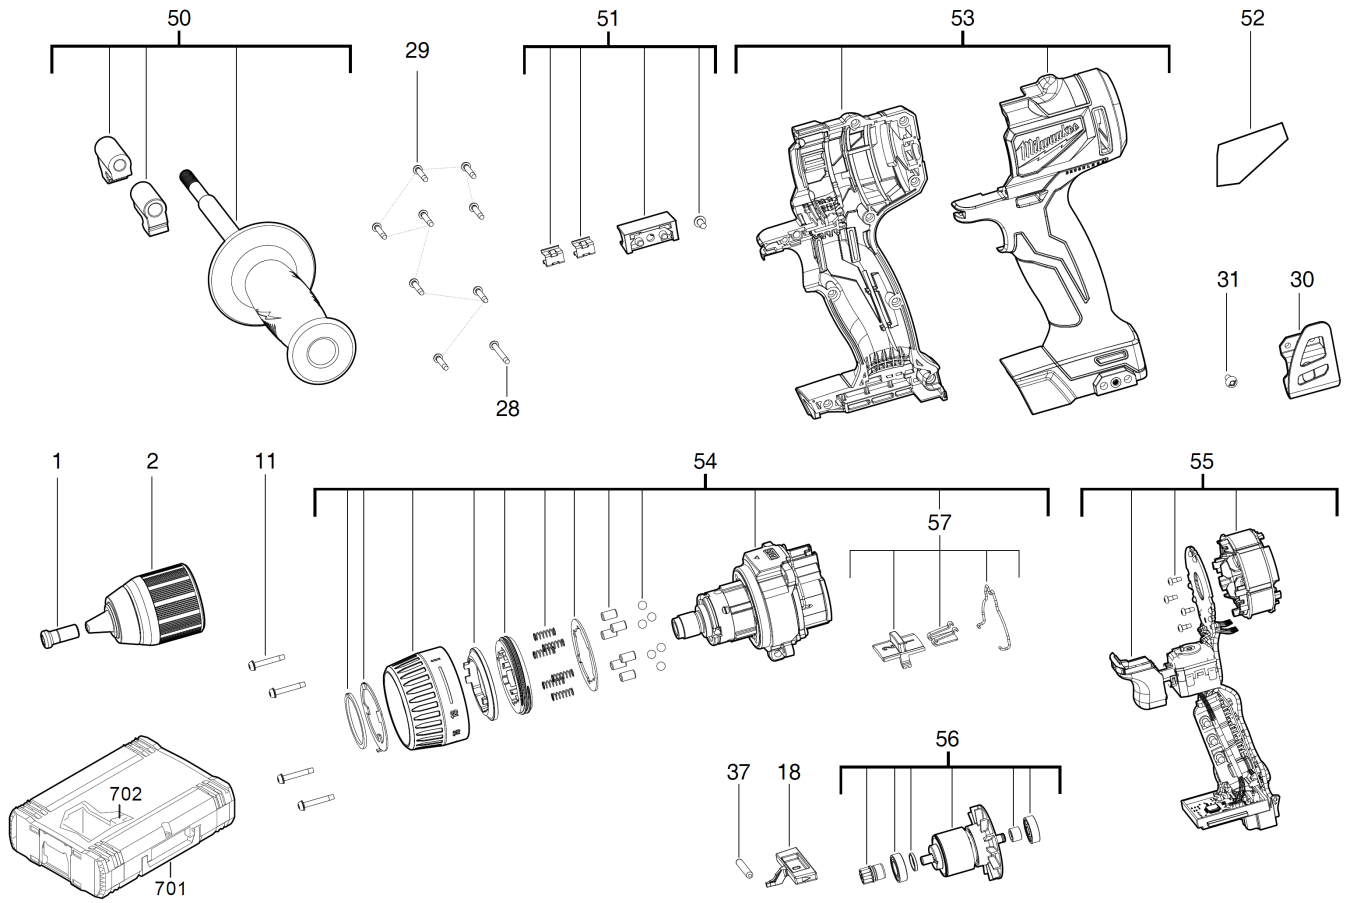

# M18BLDD2-0X AKKU-BOHRSCHRAUBER XXX

4933464514 - M18BLDD2-0X - 4000469161

Position	Quantity	Description	Part number	EAN
0001 1	1	SICHERUNGSSCHRAUBE	4931453214	4002395151875
0002 2	1	BOHRFUTTER	4931466284	4058546275013
0011 3	4	SCHRAUBE	4931465984	4058546272012
0018 4	1	SCHIEBER	4931466285	4058546275020
0028 5	1	SCHRAUBE	4931465898	4058546239985
0029 6	8	SCHRAUBE	4931465499	4058546235994
0030 7	1	HAKEN	4931436134	4002395879427
0031 8	1	SCHRAUBE	4931465986	4058546272036
0037 9	1	STIFT	4931436155	4002395881604
0050 10	1	ZUSATZHANDGRIFF	4931466286	4058546275037
0051 11	1	BITHALTER	4931465832	4058546239329
0052 12	1	LEISTUNGSSCHILD	4931466287	4058546275044
0053 13	1	GEHAEUSE	4931466288	4058546275051
0054 14	1	GETRIEBEKASTEN	4931466289	4058546275068
0055 15	1	SCHALTER	4931466290	4058546275075
0056 16	1	MOTOREINHEIT	4931466291	4058546275082
0057 17	1	SCHALTER	4931466292	4058546275099
0702 18	1	EINSATZ	4931466293	4058546275105