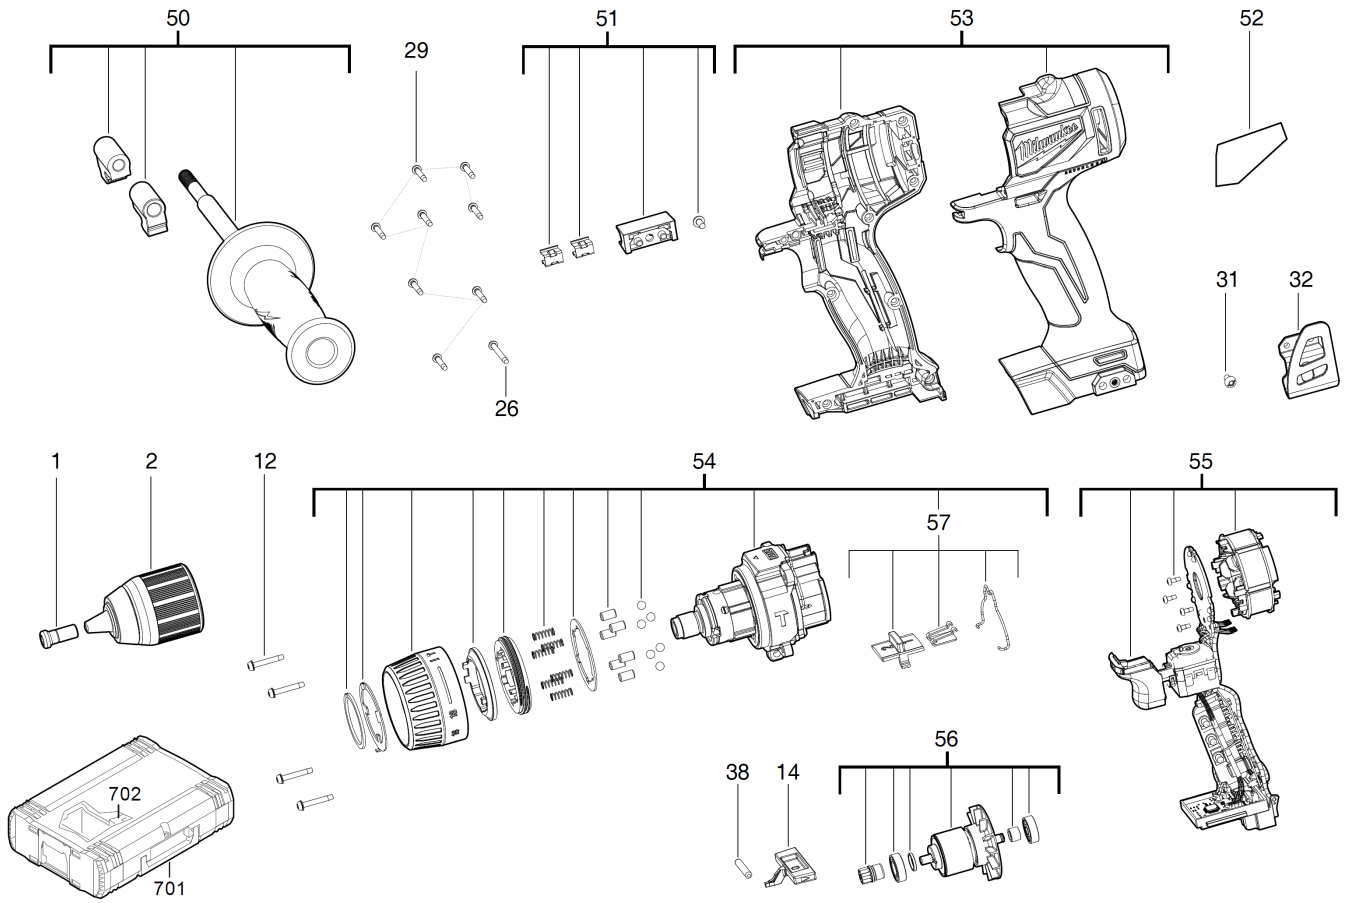

# M18BLPD2-0X AKKU-SCHLAGBOHRER XXX

4933464516 - M18BLPD2-0X - 4000469172

Position	Quantity	Description	Part number	EAN
0001 1	1	SICHERUNGSSCHRAUBE	4931453214	4002395151875
0002 2	1	BOHRFUTTER	4931466294	4058546275112
0012 3	4	SCHRAUBE	4931465984	4058546272012
0014 4	1	SCHIEBER	4931466285	4058546275020
0026 5	1	SCHRAUBE	4931465898	4058546239985
0029 6	8	SCHRAUBE	4931465499	4058546235994
0031 7	1	SCHRAUBE	4931465986	4058546272036
0032 8	1	HAKEN	4931436134	4002395879427
0038 9	1	STIFT	4931436155	4002395881604
0050 10	1	ZUSATZHANDGRIFF	4931466286	4058546275037
0051 11	1	BITHALTER	4931465832	4058546239329
0052 12	1	LEISTUNGSSCHILD	4931466295	4058546275129
0053 13	1	GEHAEUSE	4931466288	4058546275051
0054 14	1	GETRIEBEKASTEN	4931466296	4058546275136
0055 15	1	SCHALTER	4931466290	4058546275075
0056 16	1	MOTOREINHEIT	4931466291	4058546275082
0057 17	1	SCHALTER	4931466292	4058546275099
0702 18	1	EINSATZ	4931466293	4058546275105