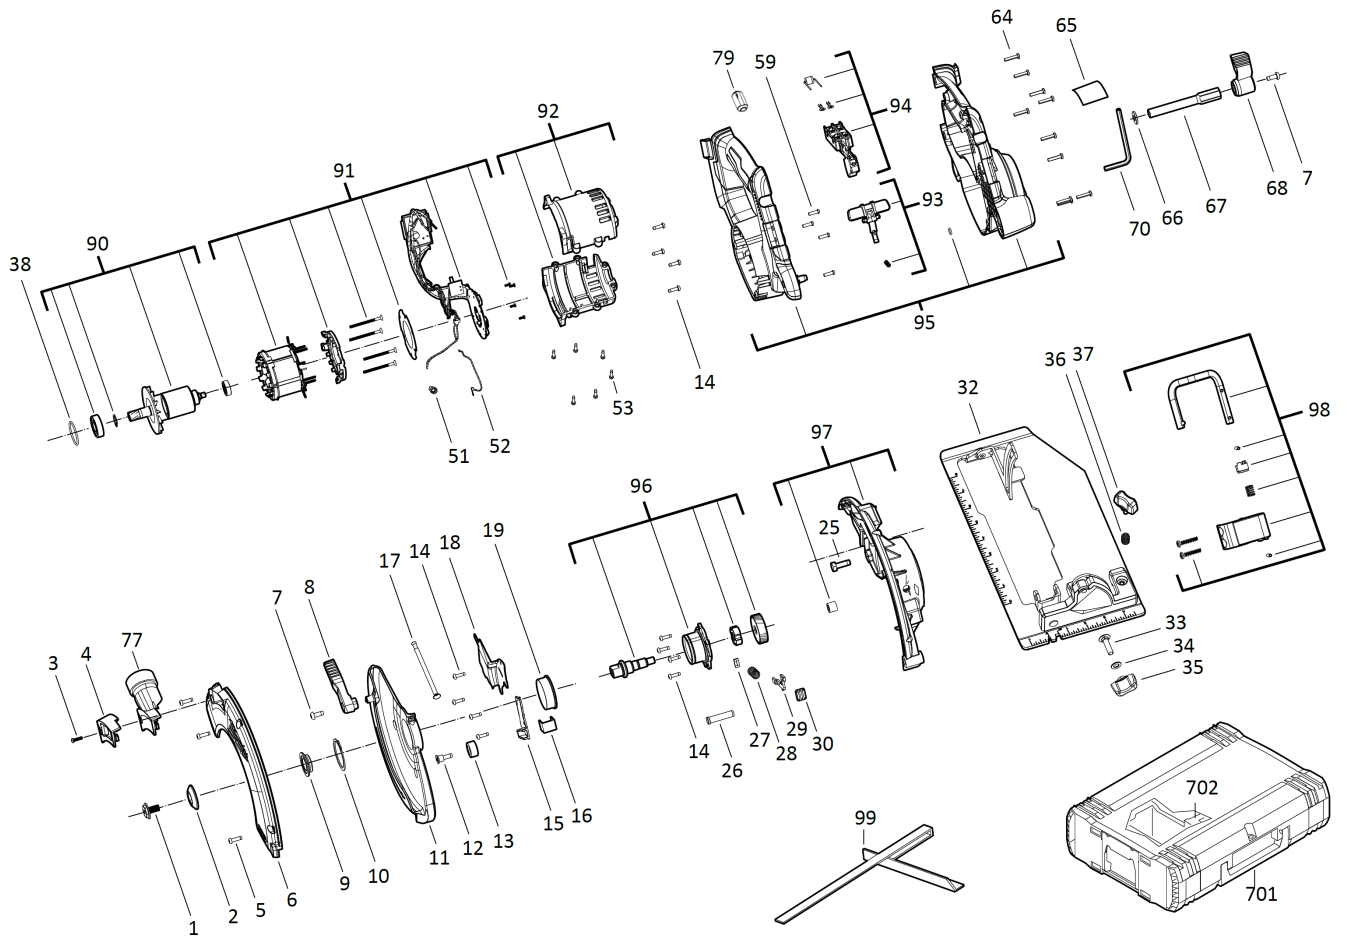

Position	Quantity	Description	Part number	EAN
0001 1	1	SCHRAUBE	4931436453	4002395251018
0002 2	1	FLANSCH	43340485	4058546073374
0003 3	1	SCHRAUBE	4931465872	4058546239725
0004 4	1	SPANAUSWURF	4931465873	4058546239732
0005 5	3	SCHRAUBE	4931435150	4002395859948
0006 6	1	SCHUTZ	4931465874	4058546239749
0007 7	2	SCHRAUBE	06825314	4002395851935
0008 8	1	HEBEL	4931436455	4002395251032
0009 9	1	FLANSCH	4931465957	4058546271749
0010 10	1	DRUCKRING	34600860	4058546072247
0011 11	1	SCHUTZHAUBE	4931457177	4058546242619
0012 12	1	SCHRAUBE	Item discontinued(45040485)	
0013 13	1	STOSSFAENGER	4931465876	4058546239763
0014 14	12	SCHRAUBE	06825285	4058546068844
0015 15	1	DECKEL	4931436457	4002395251056
0016 16	1	LED ANZEIGETAFEL	4931436458	4002395251063
0017 17	1	FEDER	40500045	4058546072674
0018 18	1	PLATTE	4931436459	4002395251070
0019 19	1	RING	4931436460	4002395251087
0025 20	1	SCHRAUBE	06755860	4058546068745
0026 21	1	STIFT	4931465877	4058546239770
0027 22	1	FILZDICHTUNG	45060720	4058546074364
0028 23	1	FEDER	4931461124	4058546032968
0029 24	1	FEDER	4931465878	4058546239787
0030 25	1	DRUECKER	42421030	4058546073121
0032 26	1	GLEITSCHUH	4931465879	4058546239794
0033 27	1	GEWINDESTIFT	4931465880	4058546239800
0034 28	1	SCHEIBE	45881560	4058546074845
0035 29	1	KNAUFGRIF	4931465881	4058546239817
0036 30	1	FEDER	40500650	4058546072742
0037 31	1	KNOPF	43980720	4058546073725
0038 32	1	O-RING	4931436466	4002395251742
0051 33	1	VERBINDUNGSSTUECK	4931453770	4002395142378
0052 34	1	LEITUNG	4931465882	4058546239824
0053 35	6	SCHRAUBE	660570005	4002395827329
0059 36	4	SCHRAUBE	4931465883	4058546239831
0064 37	10	SCHRAUBE	06827470	4002395773367
0065 38	1	LEISTUNGSSCHILD	4931465884	4058546239848
0066 39	1	SCHEIBE	45881545	4058546074821
0067 40	1	WELLE	45080395	4058546074395
0068 41	1	SPANNHEBEL	4931461131	4058546033033
0070 42	1	SCHLUESSEL	4931436125	4002395878734
0077 43	1	ABSAUGSTUTZEN	4931465885	4058546239855
0079 44	1	MAGNET	4931466005	4058546272227
0090 45	1	ROTOR	4931465886	4058546239862
0091 46	1	ELEKTRONIK	4931465887	4058546239879
0092 47	1	MOTORGEHAEUSE	4931465888	4058546239886
0093 48	1	VERRIEGELUNGSHEBEL	4931465889	4058546239893
0094 49	1	SCHALTER	4931465890	4058546239909
0095 50	1	GEHAEUSE	4931465891	4058546239916