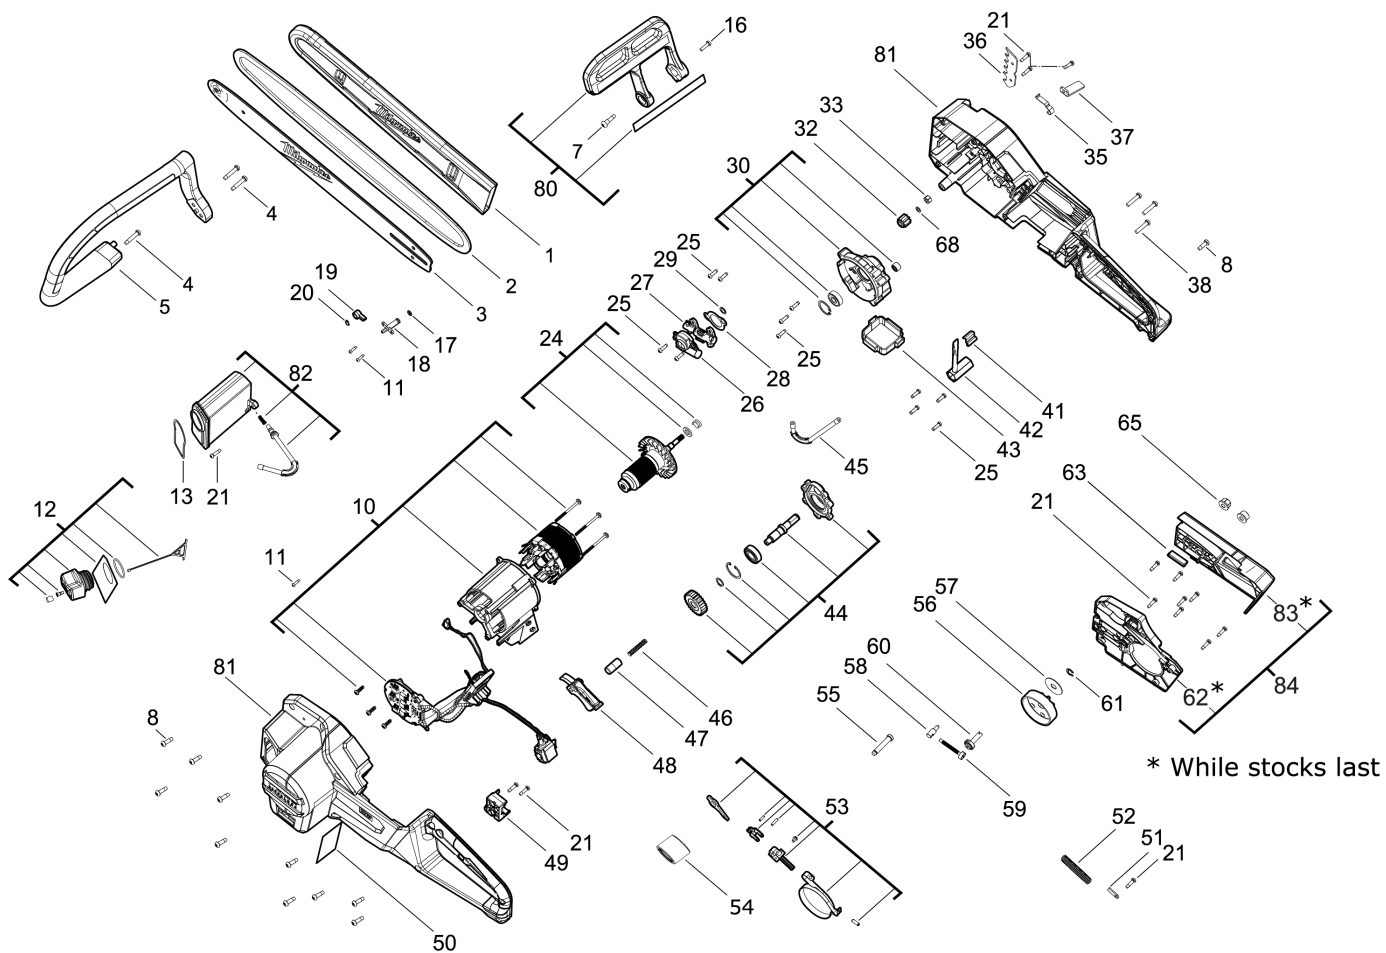

M18FCHS-0 AKKU-KETTENSAEUGE XXX

4933464723 - M18FCHS-0 - 4000467837

* While stocks last

Position	Quantity	Description	Part number	EAN
0001 1	1	SCHUTZ	4931465906	4058546240066
0003 2	1	KETTENSAEGESCHWERT	4932480174	4058546404598
0004 3	3	SCHRAUBE	4931454838	4058546020125
0005 4	1	HANDGRIFF	4931465907	4058546240073
0007 5	1	SCHRAUBE	4931465908	4058546240080
0008 6	11	SCHRAUBE	4931465909	4058546240097
0010 7	1	ELEKTRONIK	4931465910	4058546240103
0011 8	3	SCHRAUBE	4931436686	4002395258260
0012 9	1	KAPPE	4931465911	4058546240110
0013 10	1	DICHTRING	4931465912	4058546240127
0016 11	1	SCHRAUBE	4931465913	4058546240134
0017 12	1	O-RING	4931465914	4058546240141
0018 13	1	VERBINDUNGSSTUECK	4931465915	4058546240158
0019 14	1	SCHALTER	4931465916	4058546240165
0020 15	1	HALTERING	4931465917	4058546240172
0021 16	15	SCHRAUBE	660024030	4002395826957
0024 17	1	ROTOR	4931465918	4058546240189
0025 18	11	SCHRAUBE	4931435150	4002395859948
0026 19	1	STAUBKAPPE	4931465919	4058546240196
0027 20	1	OEL PUMPE	4931465920	4058546240202
0028 21	1	DICHTUNG	4931465921	4058546240219
0029 22	1	SCHEIBE	4931465922	4058546240226
0030 23	1	GETRIEBEKASTEN	4931465923	4058546240233
0032 24	1	RITZEL	4931465924	4058546240240
0033 25	1	MUTTER	4931465925	4058546240257
0035 26	1	FEDER	4931465926	4058546240264
0036 27	1	SCHEIBE	4931465927	4058546240271
0037 28	1	FANGRING	4931465928	4058546240288
0038 29	3	SCHRAUBE	4931465929	4058546240295
0041 30	1	SCHLUESSEL	4931465930	4058546240301
0042 31	1	SCHLUESSEL	4931465931	4058546240318
0043 32	1	DRAHTBUEGEL	4931465932	4058546240325
0044 33	1	GETRIEBEDECKEL	4931465933	4058546240332
0045 34	1	LEITUNG	4931465934	4058546240349
0046 35	1	FEDER	4931465935	4058546240356
0047 36	1	KNOPF	4931465936	4058546240363
0048 37	1	DRUECKER	4931465937	4058546240370
0049 38	1	SCHALTERAUFNAHME	4931465938	4058546240387
0050 39	1	LEISTUNGSSCHILD	4931465939	4058546240394
0051 40	1	HALTEPLATTE	4931465940	4058546240400
0052 41	1	FEDER	4931465941	4058546240417
0053 42	1	BREMSRING	4931465942	4058546240424
0054 43	1	BUCHSE	4931465943	4058546240431
0055 44	1	BOLZEN	4931465944	4058546240448
0056 45	1	ANTRIEBSROLLE	4931465945	4058546240455
0057 46	1	SCHEIBE	4931465946	4058546240462
0058 47	1	SCHRAUBE	4931465947	4058546240479
0059 48	1	SCHRAUBE	4931465948	4058546240486
0060 49	1	SCHRAUBE	4931465949	4058546240493
0061 50	1	RING	4931436401	4002395250295