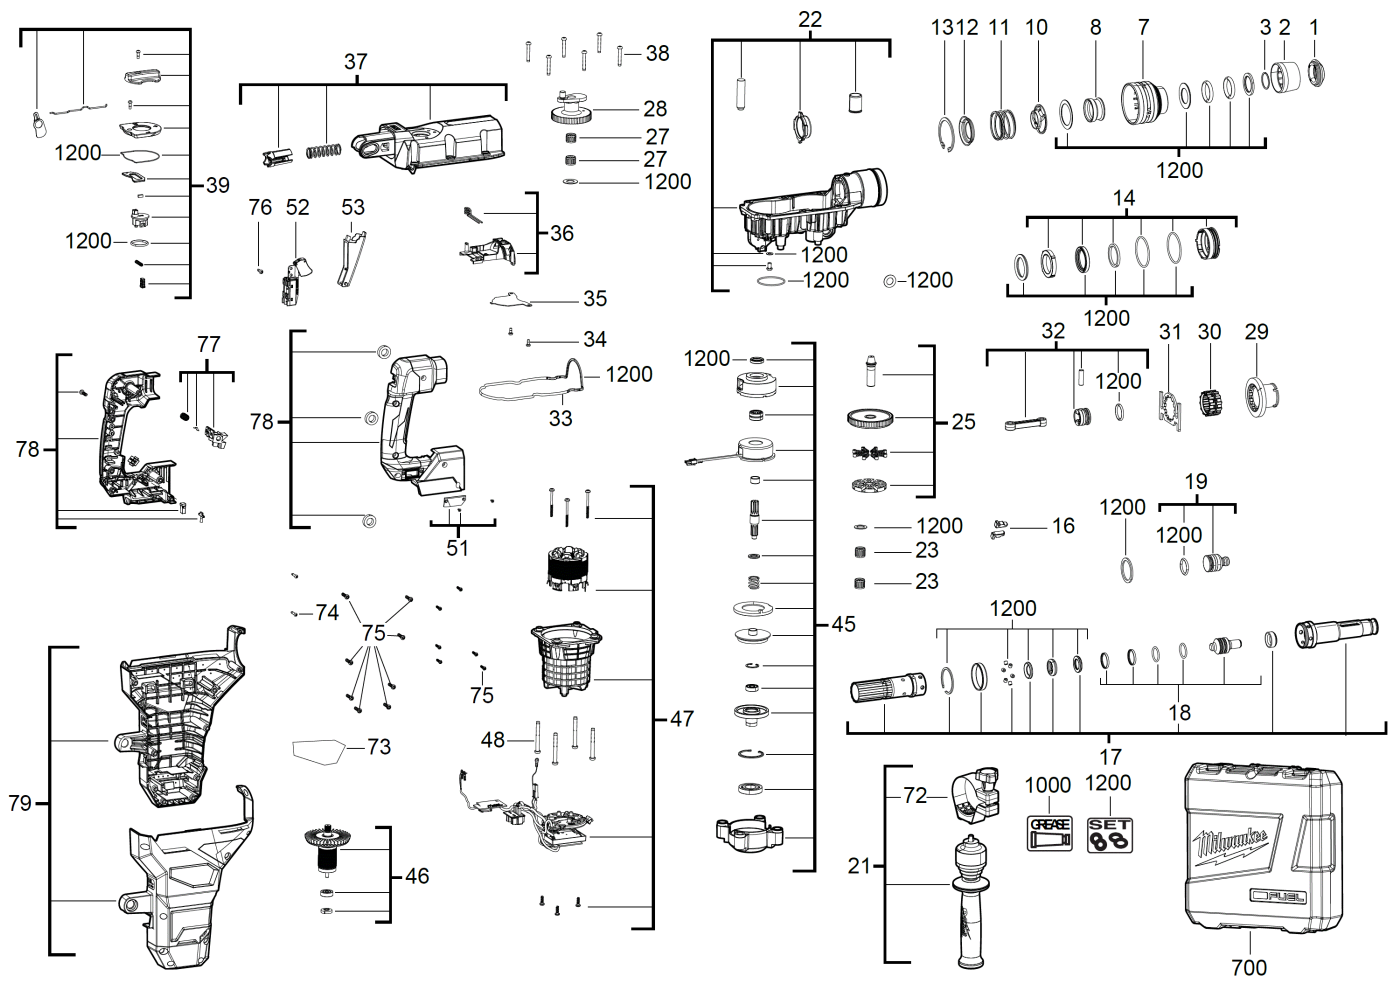

M18FHM-0C AKKU-KOMBIHAMMER XXX

4933464893 - M18FHM-0C - 4000469696

Position	Quantity	Description	Part number	EAN
0001 1	1	GUMMIKAPPE	4931435353	4002395889136
0002 2	1	KAPPE	4931435133	4002395858576
0003 3	1	HALTERING	4931435134	4002395858583
0007 4	1	BUND	4931435138	4002395859221
0008 5	1	VERRIEGEL.-HUELSE	4931435139	4002395859238
0010 6	1	VERRIEGEL.-ELEMENT	4931466761	4058546279783
0011 7	1	FEDER	4931435140	4002395859245
0012 8	1	PLATTE	633152001	4002395857708
0013 9	1	SICHERUNGSRING	4931435141	4002395859252
0014 10	1	LAGERSCHILD	4931466634	4058546278519
0016 11	2	MITNEHMER	4931435144	4002395859283
0017 12	1	SPINDEL SATZ	4931466635	4058546278526
0018 13	1	DOEPFER	4931466636	4058546278533
0019 14	1	SCHLAGKOERPER	4931466637	4058546278540
0021 15	1	ZUSATZHANDGRIFF	4931466638	4058546278557
0022 16	1	GETRIEBEKASTEN	4931466639	4058546278564
0023 17	2	NADELLAGER	4931466640	4058546278571
0025 18	1	RUTSCHKUPPLUNG	4931466641	4058546278588
0027 19	2	NADELLAGER	4931435168	4002395860623
0028 20	1	KURBELRAD	4931466642	4058546278595
0029 21	1	KEGELRAD	4931466643	4058546278601
0030 22	1	STELLRING	4931466644	4058546278618
0031 23	1	ARRETIERBLECH	4931466645	4058546278625
0032 24	1	KOLBEN	4931466646	4058546278632
0033 25	1	DICHTUNG	4931495609	4058546492779
0034 26	2	SCHRAUBE	661189001	4002395855148
0035 27	1	HALTEBLECH	4931466647	4058546278649
0036 28	1	STELLELEMENT	4931466648	4058546278656
0037 29	1	GETRIEBEDECKEL	4931466649	4058546278663
0038 30	6	SCHRAUBE	4931435158	4002395860722
0039 31	1	UMSCHALTER	4931466650	4058546278670
0045 32	1	KUPPLUNGSSATZ	4931466651	4058546278687
0046 33	1	ANKER F.ELEKTROMOTOR	4931466652	4058546278694
0047 34	1	Motorsteuerung	4931506821	4058546561352
0048 35	4	SCHRAUBE	4931466654	4058546278717
0051 36	1	ABDECKKAPPE	4931466655	4058546278724
0052 37	1	SCHALTER	4931465965	4058546271824
0053 38	1	SCHALTERABDECKUNG	4931466656	4058546278731
0072 39	1	BAND	4931466657	4058546278748
0073 40	1	LEISTUNGSSCHILD	4931466658	4058546278755
0074 41	2	SCHRAUBE	660031017	4002395825189
0075 42	15	SCHRAUBE	4931466659	4058546278762
0076 43	1	SCHRAUBE	4931447515	4002395880539
0077 44	1	ARRETIERSTUECK	4931466660	4058546278779
0078 45	1	HANDGRIFF-SET	4931466661	4058546278786
0079 46	1	GEHAEUSE	4931466662	4058546278793
0700 47	1	TRANSPORTKOFFER	4931466663	4058546278809
1000 48	2	FETT	4931455865	4002395245925
1200 49	1	WARTUNGSSET	4931466664	4058546278816