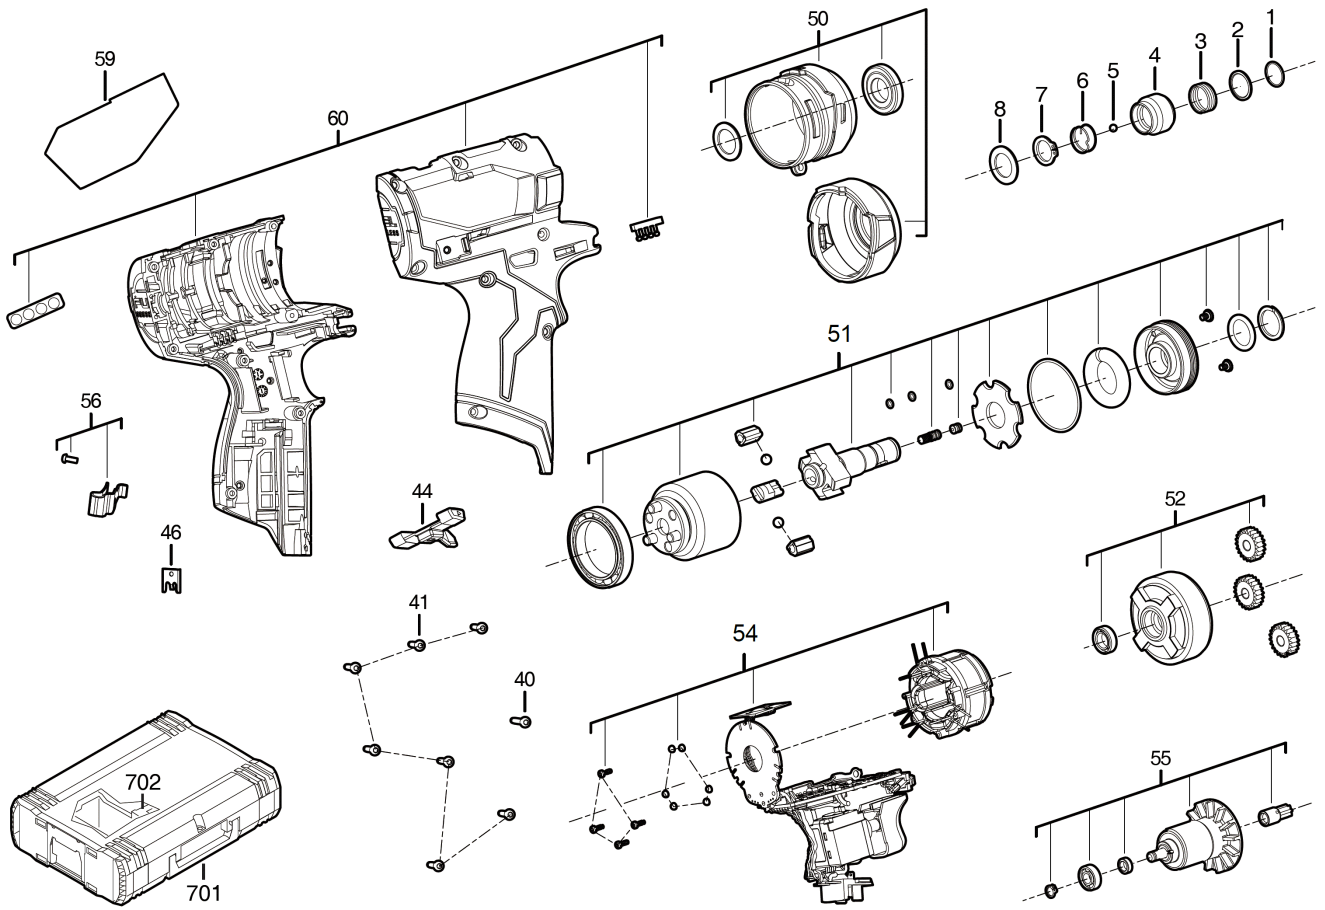

M12FQID-0 AKKU-SCHLAGSCHRAUBER XXX

4933464972 - M12FQID-0 - 4000469685

Position	Quantity	Description	Part number	EAN
0001 1	1	HALTERING	4931440469	4002395892068
0002 2	1	SCHEIBE	4931466862	4058546280796
0003 3	1	FEDER	4931440467	4002395892044
0004 4	1	HUELSE	4931454722	4058546013394
0005 5	1	KUGEL	4931440304	4002395891443
0006 6	1	FEDER	4931466863	4058546280802
0007 7	1	HALTERING	4931454723	4058546013400
0008 8	1	SCHEIBE	4931466864	4058546280819
0040 9	1	SCHRAUBE	4931466865	4058546280826
0041 10	7	SCHRAUBE	4931465499	4058546235994
0044 11	1	UMSCHALTER	4931465198	4058546232986
0046 12	1	VERBINDUNGSSTUECK	4931436292	4002395252909
0050 13	1	GETRIEBEGEHAEUSE	4931466866	4058546280833
0051 14	1	GETRIEBE-SET	4931511282	4058546651381
0052 15	1	GETRIEBEKASTEN	4931466867	4058546280840
0054 16	1	ELEKTRONIK	4931511283	4058546651398
0055 17	1	ROTOR	4931466868	4058546280857
0056 18	1	KLAMMER	4931466869	4058546280864
0059 19	1	LEISTUNGSSCHILD	4931466870	4058546280871
0060 20	1	GEHAEUSE	4931466871	4058546280888
0702 21	1	EINSATZ	4931465207	4058546233075