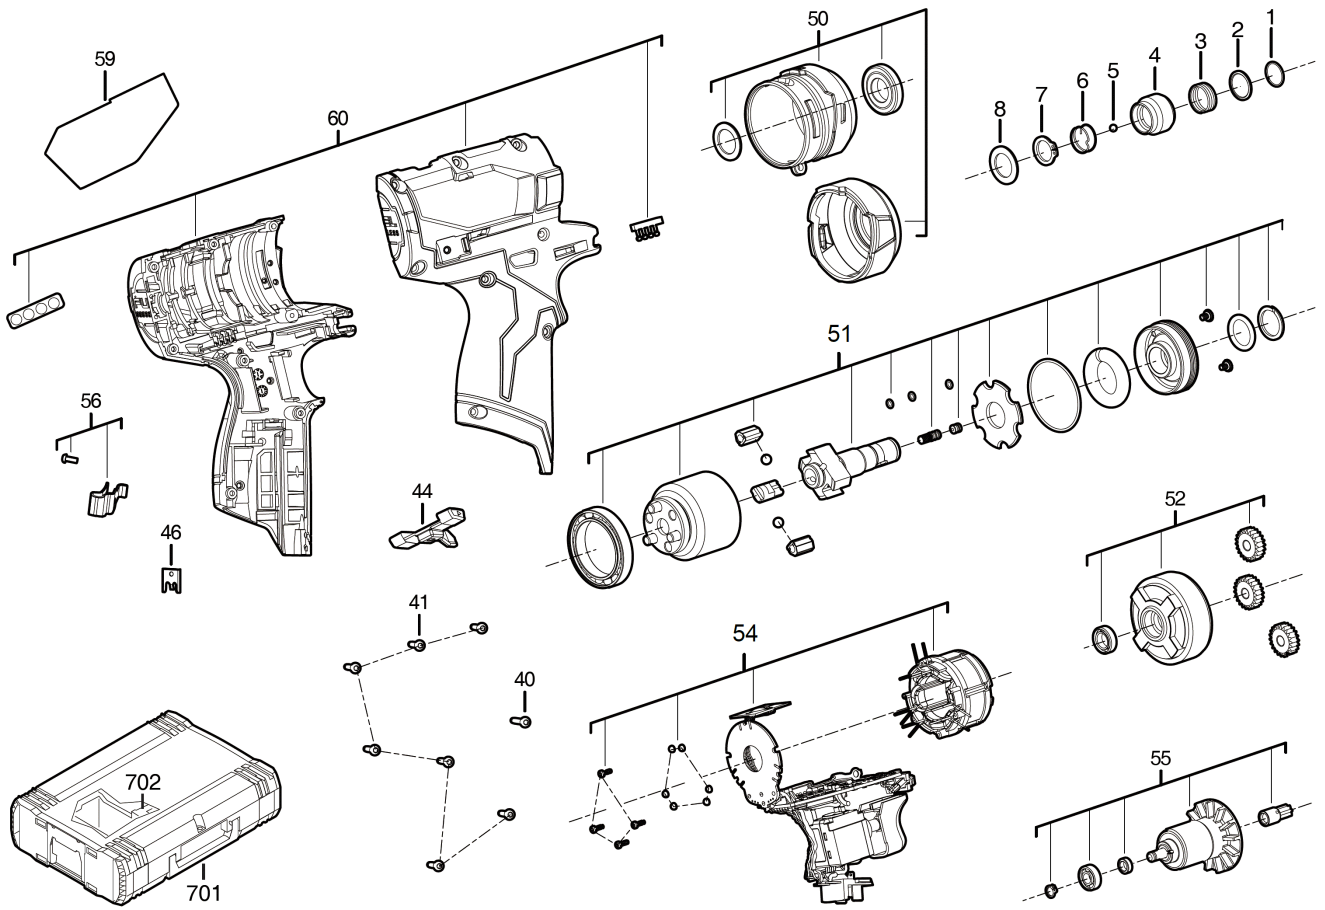

M12FQID-202X AKKU-SCHLAGSCHRAUBER IN2

4933464973 - M12FQID-202X IN2 - 4000469685

Position	Quantity	Description	Part number	EAN
0001 1	1	HALTERING	4931440469	4002395892068
0002 2	1	SCHEIBE	4931466862	4058546280796
0003 3	1	FEDER	4931440467	4002395892044
0004 4	1	HUELSE	4931454722	4058546013394
0005 5	1	KUGEL	4931440304	4002395891443
0006 6	1	FEDER	4931466863	4058546280802
0007 7	1	HALTERING	4931454723	4058546013400
0008 8	1	SCHEIBE	4931466864	4058546280819
0040 9	1	SCHRAUBE	4931466865	4058546280826
0041 10	7	SCHRAUBE	4931465499	4058546235994
0044 11	1	UMSCHALTER	4931465198	4058546232986
0046 12	1	VERBINDUNGSSTUECK	4931436292	4002395252909
0050 13	1	GETRIEBEGEHAEUSE	4931466866	4058546280833
0051 14	1	GETRIEBE-SET	4931511282	4058546651381
0052 15	1	GETRIEBEKASTEN	4931466867	4058546280840
0054 16	1	ELEKTRONIK	4931511283	4058546651398
0055 17	1	ROTOR	4931466868	4058546280857
0056 18	1	KLAMMER	4931466869	4058546280864
0059 19	1	LEISTUNGSSCHILD	4931466870	4058546280871
0060 20	1	GEHAEUSE	4931466871	4058546280888
0702 21	1	EINSATZ	4931465207	4058546233075