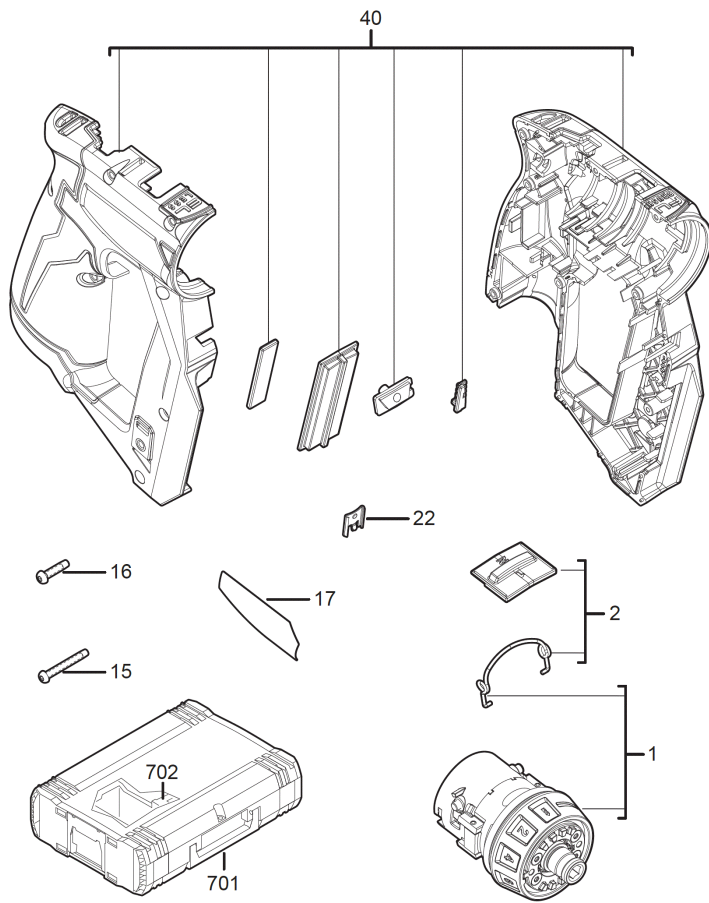

M12FDDX-0 AKKU-SCHRAUBER XXX

4933464978 - M12FDDX-0 - 4000474430

Position	Quantity	Description	Part number	EAN
0001 1	1	GETRIEBEKASTEN	4931472338	4058546285555
0002 2	1	UMSCHALTER	4931472339	4058546285562
0003 3	1	ROTOR	4931472340	4058546285579
0011 4	1	STEMPEL	4931436593	4002395255856
0012 5	1	SCHRAUBE	4931465986	4058546272036
0015 6	3	SCHRAUBE	4931465898	4058546239985
0016 7	6	SCHRAUBE	660570005	4002395827329
0017 8	1	LEISTUNGSSCHILD	4931472341	4058546285586
0018 9	1	WECHSELFUTTER	4931472342	4058546285593
0019 10	1	WINKELBOHRKOPF	4931472343	4058546285609
0020 11	1	WINKELBOHRKOPF	4931472344	4058546285616
0021 12	1	WECHSELFUTTER	4931472345	4058546285623
0022 13	1	VERBINDUNGSSTUECK	4931436292	4002395252909
0031 14	1	ELEKTRONIK	4931472346	4058546285630
0040 15	1	GEHAEUSE	4931472347	4058546285647
0702 16	1	EINSATZ	4931472348	4058546285654