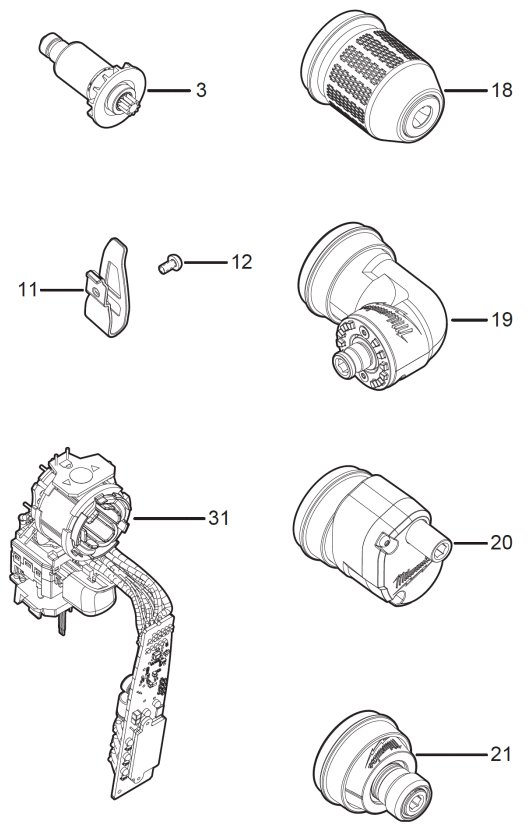

M12FDDX-0 AKKU-SCHRAUBER XXX

4933464978 - M12FDDX-0 - 4000474430

Position	Quantity	Description	Part number	EAN
0001 1	1	GETRIEBEKASTEN	4931472338	4058546285555
0002 2	1	UMSCHALTER	4931472339	4058546285562
0003 3	1	ROTOR	4931472340	4058546285579
0011 4	1	STEMPEL	4931436593	4002395255856
0012 5	1	SCHRAUBE	4931465986	4058546272036
0015 6	3	SCHRAUBE	4931465898	4058546239985
0016 7	6	SCHRAUBE	660570005	4002395827329
0017 8	1	LEISTUNGSSCHILD	4931472341	4058546285586
0018 9	1	WECHSELFUTTER	4931472342	4058546285593
0019 10	1	WINKELBOHRKOPF	4931472343	4058546285609
0020 11	1	WINKELBOHRKOPF	4931472344	4058546285616
0021 12	1	WECHSELFUTTER	4931472345	4058546285623
0022 13	1	VERBINDUNGSSTUECK	4931436292	4002395252909
0031 14	1	ELEKTRONIK	4931472346	4058546285630
0040 15	1	GEHAEUSE	4931472347	4058546285647
0702 16	1	EINSATZ	4931472348	4058546285654