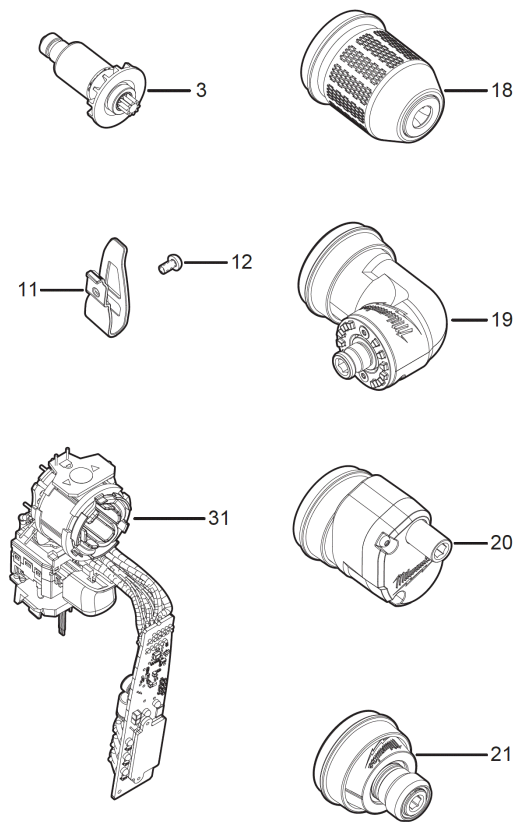

# M12FDDXKIT-202X AKKU-SCHRAUBER IN2

4933464979 - M12FDDXKIT-202X - 4000474430

Position	Quantity	Description	Part number	EAN
0001 1	1	GETRIEBEKASTEN	4931472338	4058546285555
0002 2	1	UMSCHALTER	4931472339	4058546285562
0003 3	1	ROTOR	4931472340	4058546285579
0011 4	1	STEMPEL	4931436593	4002395255856
0012 5	1	SCHRAUBE	4931465986	4058546272036
0015 6	3	SCHRAUBE	4931465898	4058546239985
0016 7	6	SCHRAUBE	660570005	4002395827329
0017 8	1	LEISTUNGSSCHILD	4931472341	4058546285586
0018 9	1	WECHSELFUTTER	4931472342	4058546285593
0019 10	1	WINKELBOHRKOPF	4931472343	4058546285609
0020 11	1	WINKELBOHRKOPF	4931472344	4058546285616
0021 12	1	WECHSELFUTTER	4931472345	4058546285623
0022 13	1	VERBINDUNGSSTUECK	4931436292	4002395252909
0031 14	1	ELEKTRONIK	4931472346	4058546285630
0040 15	1	GEHAEUSE	4931472347	4058546285647
0702 16	1	EINSATZ	4931472348	4058546285654