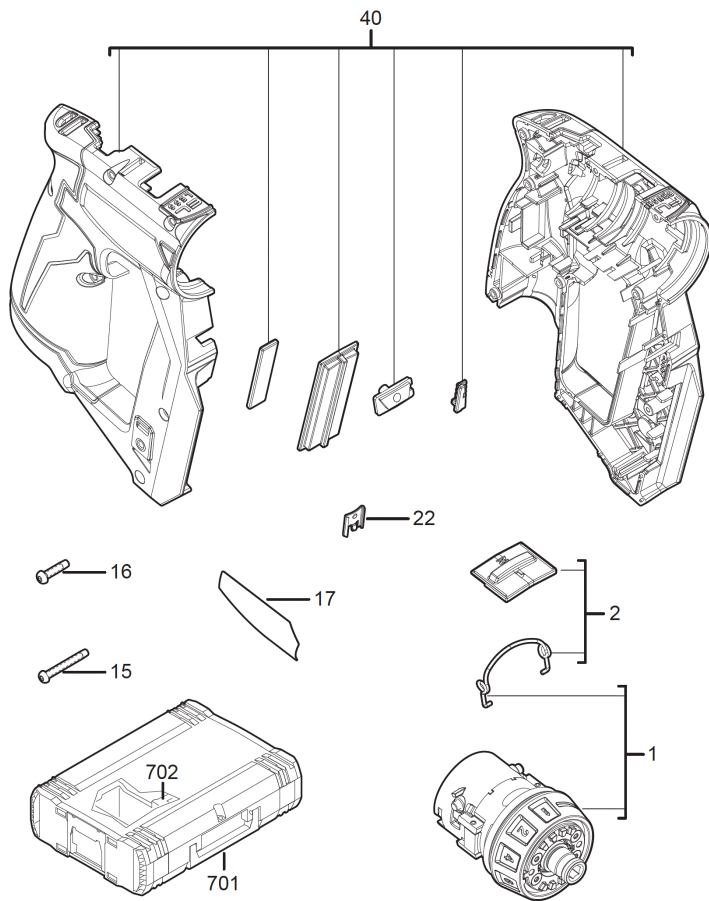

# M12FDDXKIT-202X AKKU-SCHRAUBER IN2

4933464979 - M12FDDXKIT-202X - 4000474430

Position	Quantity	Description	Part number	EAN
0001 1	1	GETRIEBEKASTEN	4931472338	4058546285555
0002 2	1	UMSCHALTER	4931472339	4058546285562
0003 3	1	ROTOR	4931472340	4058546285579
0011 4	1	STEMPEL	4931436593	4002395255856
0012 5	1	SCHRAUBE	4931465986	4058546272036
0015 6	3	SCHRAUBE	4931465898	4058546239985
0016 7	6	SCHRAUBE	660570005	4002395827329
0017 8	1	LEISTUNGSSCHILD	4931472341	4058546285586
0018 9	1	WECHSELFUTTER	4931472342	4058546285593
0019 10	1	WINKELBOHRKOPF	4931472343	4058546285609
0020 11	1	WINKELBOHRKOPF	4931472344	4058546285616
0021 12	1	WECHSELFUTTER	4931472345	4058546285623
0022 13	1	VERBINDUNGSSTUECK	4931436292	4002395252909
0031 14	1	ELEKTRONIK	4931472346	4058546285630
0040 15	1	GEHAEUSE	4931472347	4058546285647
0702 16	1	EINSATZ	4931472348	4058546285654