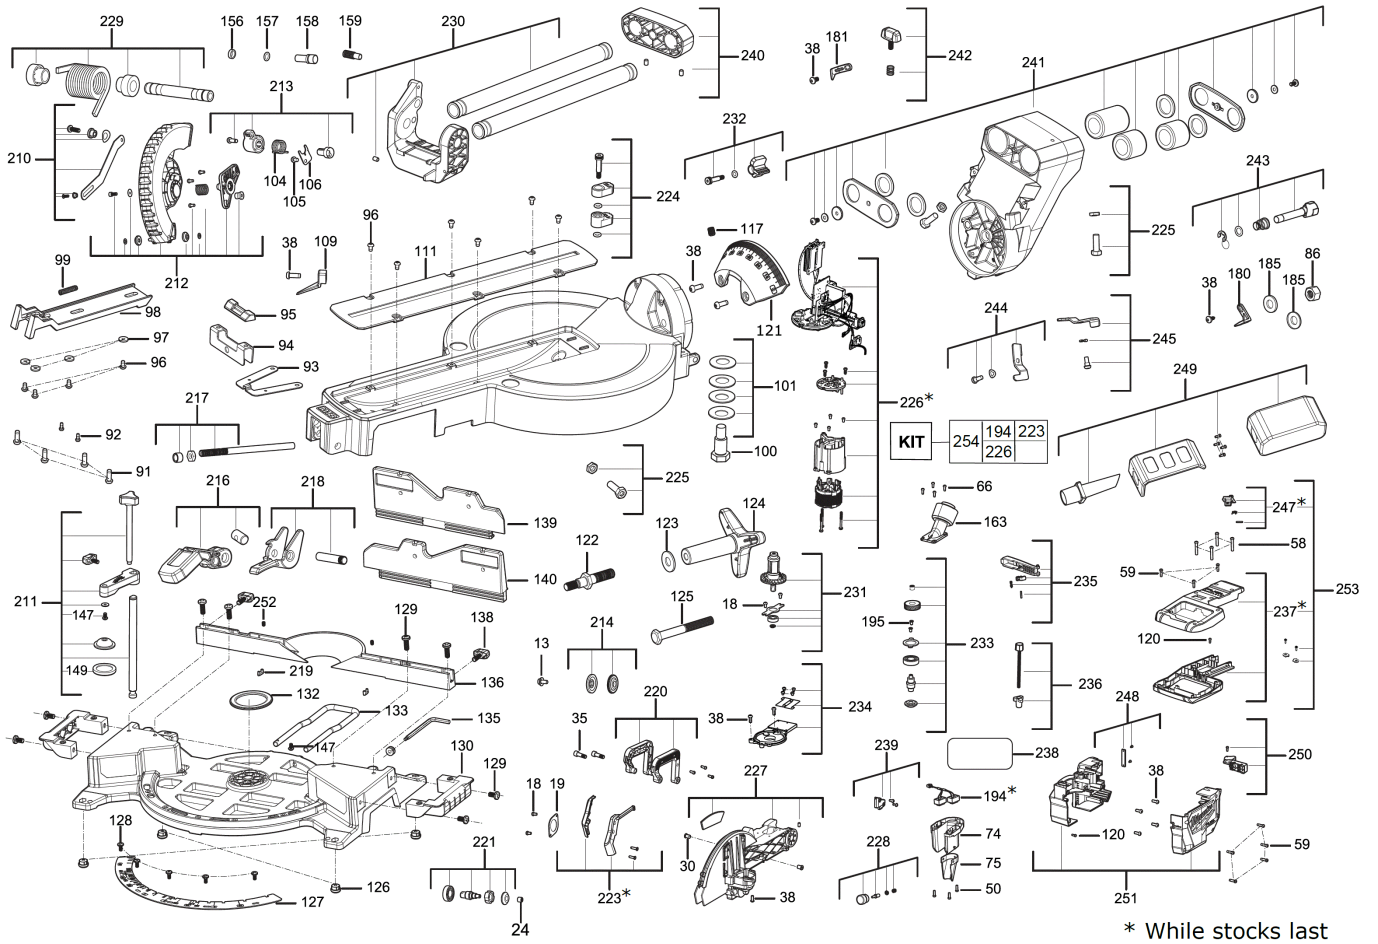

M18FMS305-0 AKKU-KAPP/ GEHRUNGSSÄGE XXX

4933471205 - M18FMS305-0 - 4000469677

* While stocks last

Position	Quantity	Description	Part number	EAN
0013 1	1	FESTSTELLSCHRAUBE	4931454626	4058546012434
0018 2	4	SCHRAUBE	4931472434	4058546327361
0019 3	1	PLATTE	4931472435	4058546327378
0024 4	2	LAGER	4931472436	4058546327385
0030 5	2	STIFT	4931472437	4058546327392
0035 6	2	SCHRAUBE	4931472438	4058546327408
0038 7	10	SCHRAUBE	4931465028	4058546231286
0050 8	3	SCHRAUBE	4931472439	4058546327415
0058 9	4	SCHRAUBE	4931454631	4058546012489
0059 10	8	SCHRAUBE	4931454628	4058546012458
0066 11	4	SCHRAUBE	4931461999	4058546230999
0074 12	1	UMLENKSTUTZEN	4931472440	4058546327422
0075 13	1	ABSAUGSYSTEM	4931465022	4058546231224
0086 14	1	BOLZEN	4931454656	4058546012731
0091 15	4	SCHRAUBE	4931472441	4058546327439
0092 16	2	SCHRAUBE	4931472442	4058546327446
0093 17	1	FEDER	4931472443	4058546327453
0094 18	1	ARRETIERBOLZEN	4931472444	4058546327460
0095 19	1	ARRETIERSTUECK	4931472445	4058546327477
0096 20	11	SCHRAUBE	4931472446	4058546327484
0097 21	4	SCHEIBE	4931472447	4058546327491
0098 22	1	SCHIEBER	4931472448	4058546327507
0099 23	1	FEDER	4931472449	4058546327514
0100 24	1	LAGERBOLZEN	4931461974	4058546230746
0101 25	1	FEDER	4931454651	4058546012687
0104 26	1	FEDER	4931454659	4058546012762
0105 27	1	SCHRAUBE	4931465017	4058546231170
0106 28	1	ARRETIERUNG	4931465015	4058546231156
0109 29	1	ZEIGER	4931472450	4058546327521
0111 30	1	PLATTE	4931472451	4058546327538
0117 31	1	SCHRAUBE	4931472452	4058546327545
0120 32	2	SCHRAUBE	4931472453	4058546327552
0121 33	1	SKALA	4931480424	4058546424398
0122 34	1	GEWINDEBOLZEN	4931461997	4058546230975
0123 35	1	SCHEIBE	4931465009	4058546231095
0124 36	1	KNAUFGRIFF	4931472454	4058546327569
0125 37	1	KLEMMSCHRAUBE	4931461984	4058546230845
0126 38	1	FUSS	4931454668	4058546012854
0127 39	1	SKALA	4931472455	4058546327576
0128 40	5	SCHRAUBE	4931461980	4058546230807
0129 41	8	SCHRAUBE	4931461982	4058546230821
0130 42	2	GRIFF	4931472456	4058546327583
0132 43	1	LAGERDECKEL	4931454662	4058546012793
0133 44	1	BUEGEL	4931472457	4058546327590
0135 45	1	Sechskant-Schluessel	4931461976	4058546230760
0136 46	1	ANSCHLAG	4931472458	4058546327606
0138 47	2	ABDECKUNG	4931454667	4058546012847
0139 48	1	ANSCHLAG	4931472459	4058546327613
0140 49	1	ANSCHLAG	4931472460	4058546327620
0147 50	2	SCHRAUBE	4931454635	4058546012526