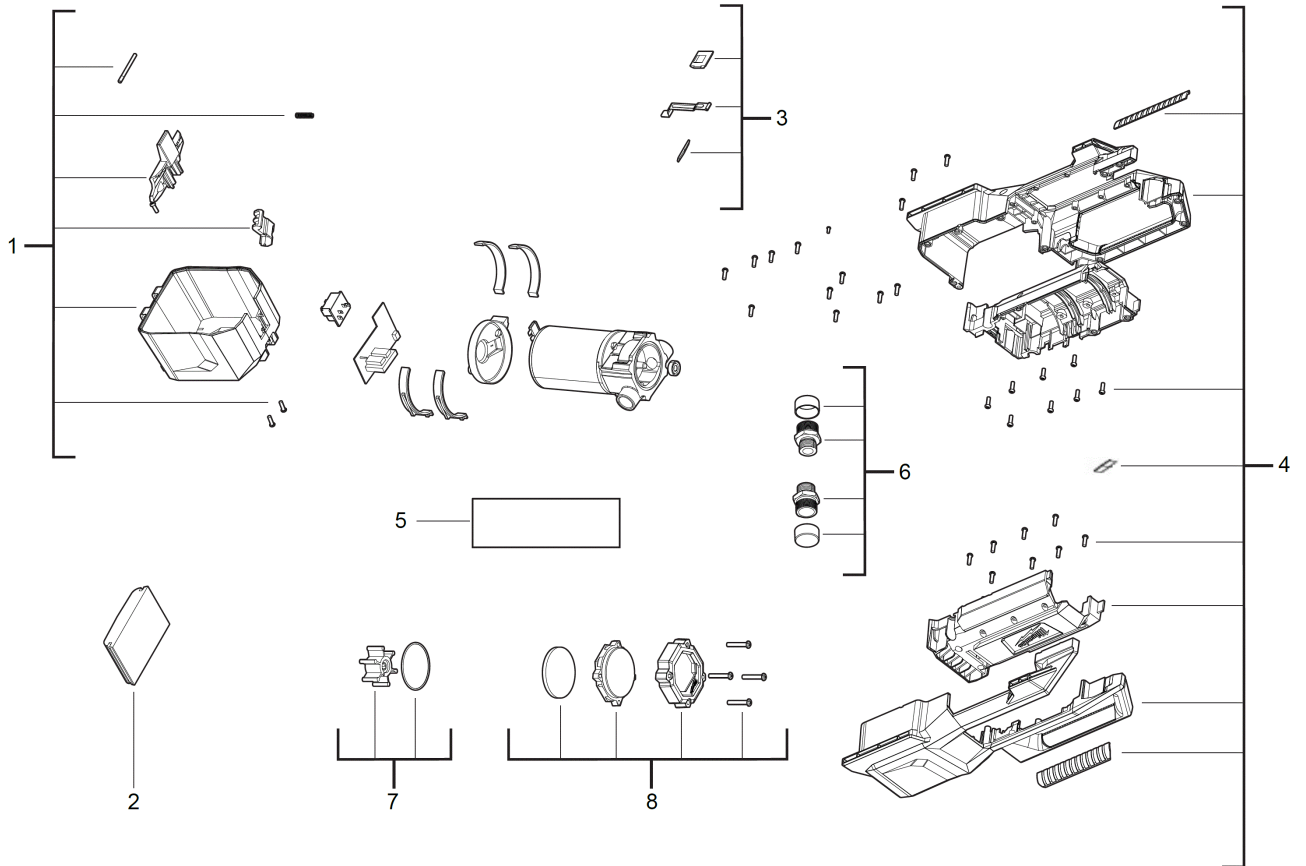

# M18BTP-0 AKKU-DRUCKWASSERPUMPE XXX

4933471494 - M18BTP-0 - 4000474230

<b>Position</b>	<b>Quantity</b>	<b>Description</b>	<b>Part number</b>	<b>EAN</b>
0001 1	1	TUER	4931472374	4058546285913
0002 2	1	GUMMIPUFFER	4931472375	4058546285920
0003 3	1	SCHALTHEBEL	4931472376	4058546285937
0004 4	1	GEHAEUSE	4931472377	4058546285944
0005 5	1	LEISTUNGSSCHILD	4931472378	4058546285951
0006 6	1	VERSCHRAUBUNG	4931472379	4058546285968
0007 7	1	LAUFRAD	4931472380	4058546285975
0008 8	1	LINSE	4931472381	4058546285982