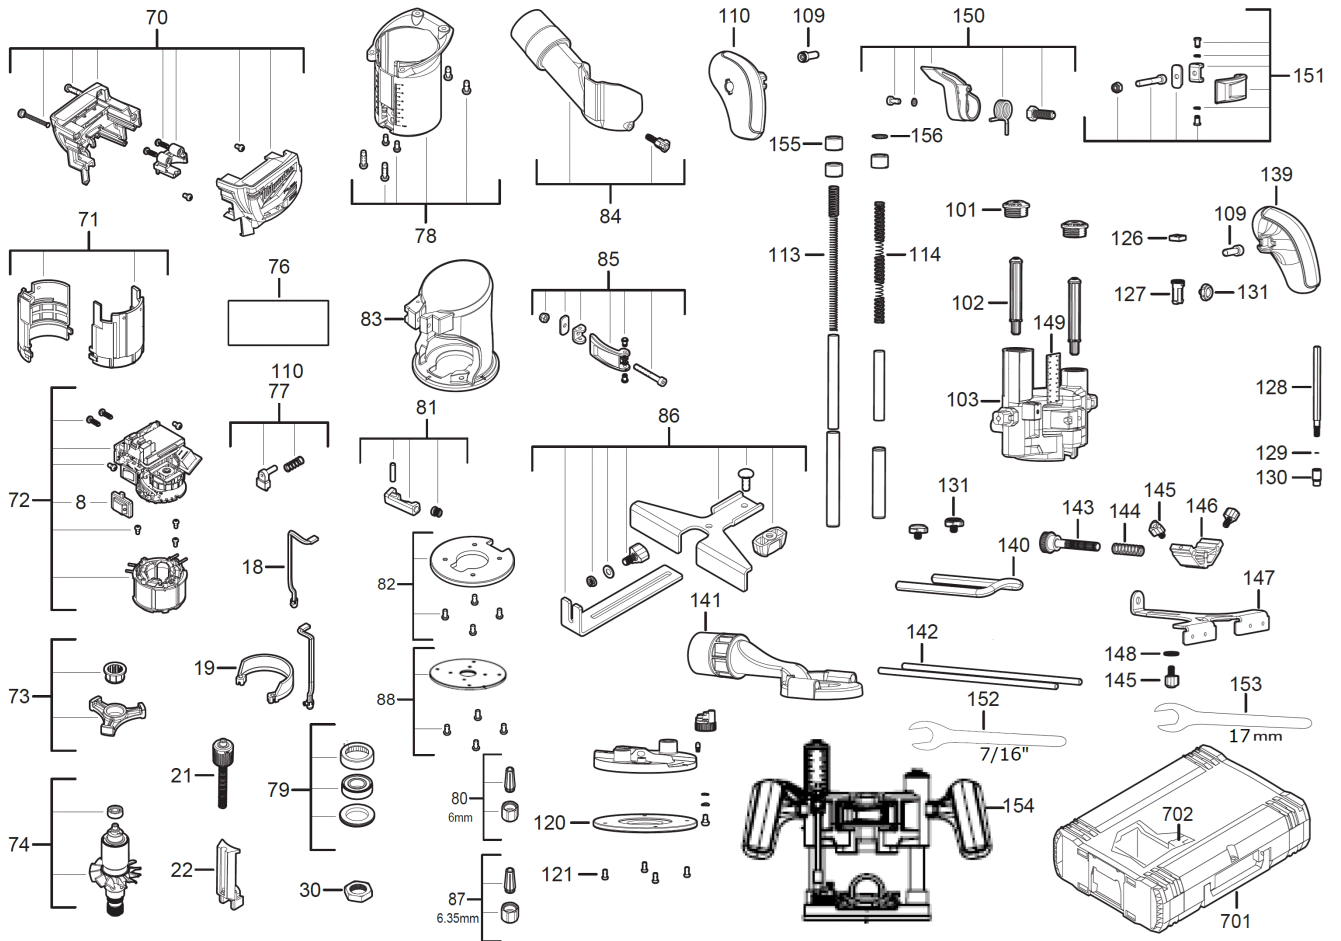

Position	Quantity	Description	Part number	EAN
0008 1	1	ABDECKUNG	4931472628	4058546329303
0018 2	2	LAMPE	4931472629	4058546329310
0019 3	1	HALTERUNG	4931472630	4058546329327
0021 4	1	HOEHENSCHIEBER	4931472631	4058546329334
0022 5	1	HALTER	4931472632	4058546329341
0030 6	1	MUTTER	4931472633	4058546329358
0070 7	1	GRIFF	4931472634	4058546329365
0071 8	1	MOTORGEHAEUSE	4931472635	4058546329372
0072 9	1	ELEKTRONIK	4931472636	4058546329389
0073 10	1	LAGERSCHILD	4931472637	4058546329396
0074 11	1	ROTOR	4931472638	4058546329402
0076 12	1	LEISTUNGSSCHILD	4931472639	4058546329419
0077 13	1	ARRETIERUNG	4931472640	4058546329426
0078 14	1	HUELSE	4931472641	4058546329433
0079 15	1	KUGELLAGER	4931472642	4058546329440
0080 16	1	SPANNHUELSE	4931472643	4058546329457
0081 17	1	ARRETIERUNG	4931472644	4058546329464
0082 18	1	GRUNDPLATTE	4931472645	4058546329471
0083 19	1	GEHAEUSE	4931472646	4058546329488
0084 20	1	ABSAUGSTUTZEN	4931472647	4058546329495
0085 21	1	KLEMMHEBEL	4931472648	4058546329501
0086 22	1	ANSCHLAG	4931472649	4058546329518
0087 23	1	SPANNHUELSE	4931472650	4058546329525
0088 24	1	GRUNDPLATTE	4931479524	4058546388393
0101 25	2	KAPPE	4931472651	4058546329532
0102 26	2	STIFT	4931472652	4058546329549
0103 27	1	GEHAEUSE	4931473729	4058546356057
0109 28	2	SCHRAUBE	4931465533	4058546236335
0110 29	1	GRIFF	4931472653	4058546329556
0113 30	1	FEDER	4931472654	4058546329563
0114 31	1	FEDER	4931472655	4058546329570
0120 32	1	GRUNDPLATTE	4931472656	4058546329587
0121 33	4	SCHRAUBE	4931461787	4058546040208
0126 34	1	ANZEIGER	4931472657	4058546329594
0127 35	1	KAPPE	4931472658	4058546329600
0128 36	1	TIEFENANSCHLAG	4931472659	4058546329617
0129 37	1	O-RING	4931472660	4058546329624
0130 38	1	GEWINDEBUCHSE	4931472661	4058546329631
0131 39	3	KNOPF	4931472662	4058546329648
0139 40	1	GRIFF	4931472663	4058546329655
0140 41	1	BUEGEL	4931472664	4058546329662
0141 42	1	ABSAUGSTUTZEN	4931472665	4058546329679
0142 43	2	STANGE	4931472666	4058546329686
0143 44	1	EINSTELLKNOPF	4931472667	4058546329693
0144 45	1	FEDER	4931472668	4058546329709
0145 46	3	KNOPF	4931472669	4058546329716
0146 47	1	RAHMEN	4931472670	4058546329723
0147 48	2	PARALLELANSCHLAG	4931472671	4058546329730
0148 49	1	SCHEIBE	4931506000	4058546553142
0149 50	1	SKALA	4931472672	4058546329747