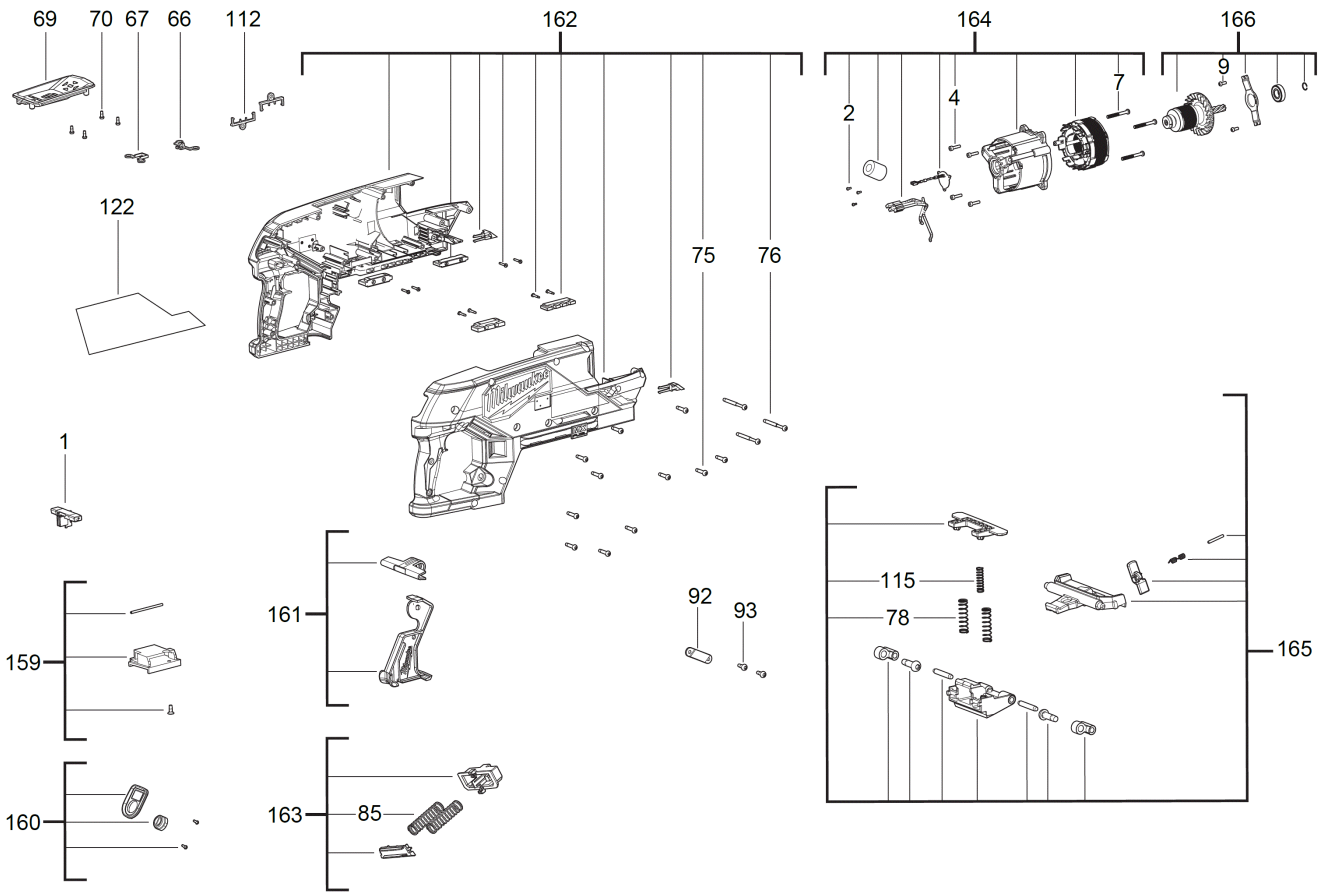

Position	Quantity	Description	Part number	EAN
0001 1	1	SCHIEBER	4931472973	4058546332754
0002 2	5	SCHRAUBE	4931472942	4058546332440
0004 3	4	SCHRAUBE	4931453167	4002395152827
0007 4	3	SCHRAUBE	4931472974	4058546332761
0009 5	2	SCHRAUBE	4931436538	4002395251278
0013 6	4	SCHRAUBE	4931461352	4058546035242
0017 7	1	DICHTUNG	4931472975	4058546332778
0018 8	1	SNAP RING	4931472833	4058546331351
0019 9	1	SCHEIBE	4931472976	4058546332785
0020 10	1	ZAHNRAD	4931472977	4058546332792
0021 11	1	NABE	4931453110	4002395152049
0022 12	1	KUPPLUNG	4931472978	4058546332808
0023 13	1	ZAHNRAD	4931472979	4058546332815
0024 14	1	SCHEIBE	4931472980	4058546332822
0038 15	1	FUEHRUNGSBOLZEN	4931453101	4002395151356
0039 16	1	HALTEBUEGEL	4931472981	4058546332839
0040 17	1	FEDER	4931472982	4058546332846
0041 18	1	HALTEBUEGEL	4931472983	4058546332853
0042 19	1	SPANNBLECH	4931472984	4058546332860
0043 20	1	FEDER	4931453106	4002395152001
0044 21	1	KUGELLAGER	4931453105	4002395151394
0045 22	1	DREHKNOPF	4931472985	4058546332877
0046 23	1	O-RING	4931453321	4002395162475
0066 24	1	DISTANZSTUECK	4931472986	4058546332884
0067 25	1	DISTANZSTUECK	4931472987	4058546332891
0069 26	1	GEHAEUSEKAPPE	4931472988	4058546332907
0070 27	4	SCHRAUBE	4931435015	4002395856633
0075 28	11	SCHRAUBE	4931465543	4058546236434
0076 29	3	SCHRAUBE	4931453095	4002395150694
0078 30	2	FEDER	4931472989	4058546332914
0085 31	2	FEDER	4931472990	4058546332921
0092 32	1	KLEMME	4931472991	4058546332938
0093 33	2	SCHRAUBE	4931461485	4058546037185
0095 34	1	VENTIL	4931472992	4058546332945
0097 35	1	ANSCHLUSS	4931472993	4058546332952
0104 36	1	SCHALTER	4931473224	4058546335267
0112 37	3	SPANNBUEGEL	4931472938	4058546332402
0115 38	1	FEDER	4931472994	4058546332969
0122 39	1	LEISTUNGSSCHILD	4931472995	4058546332976
0150 40	1	PLATTE	4931472996	4058546332983
0151 41	1	KUPPLUNG	4931472997	4058546332990
0152 42	1	SPINDEL SATZ	4931472998	4058546333003
0153 43	1	GETRIEBEKASTEN	4931472999	4058546333010
0154 44	1	ELEKTRONIK	4931511933	4058546657895
0155 45	1	FLANSCH	4931473001	4058546333034
0156 46	1	SCHLAUCH	4931473002	4058546333041
0158 47	1	ZUSATZHANDGRIFF	4931473003	4058546333058
0159 48	1	KAPPE	4931473004	4058546333065
0160 49	1	KAPPE	4931473005	4058546333072
0161 50	1	ARRETIERSTUECK	4931473006	4058546333089