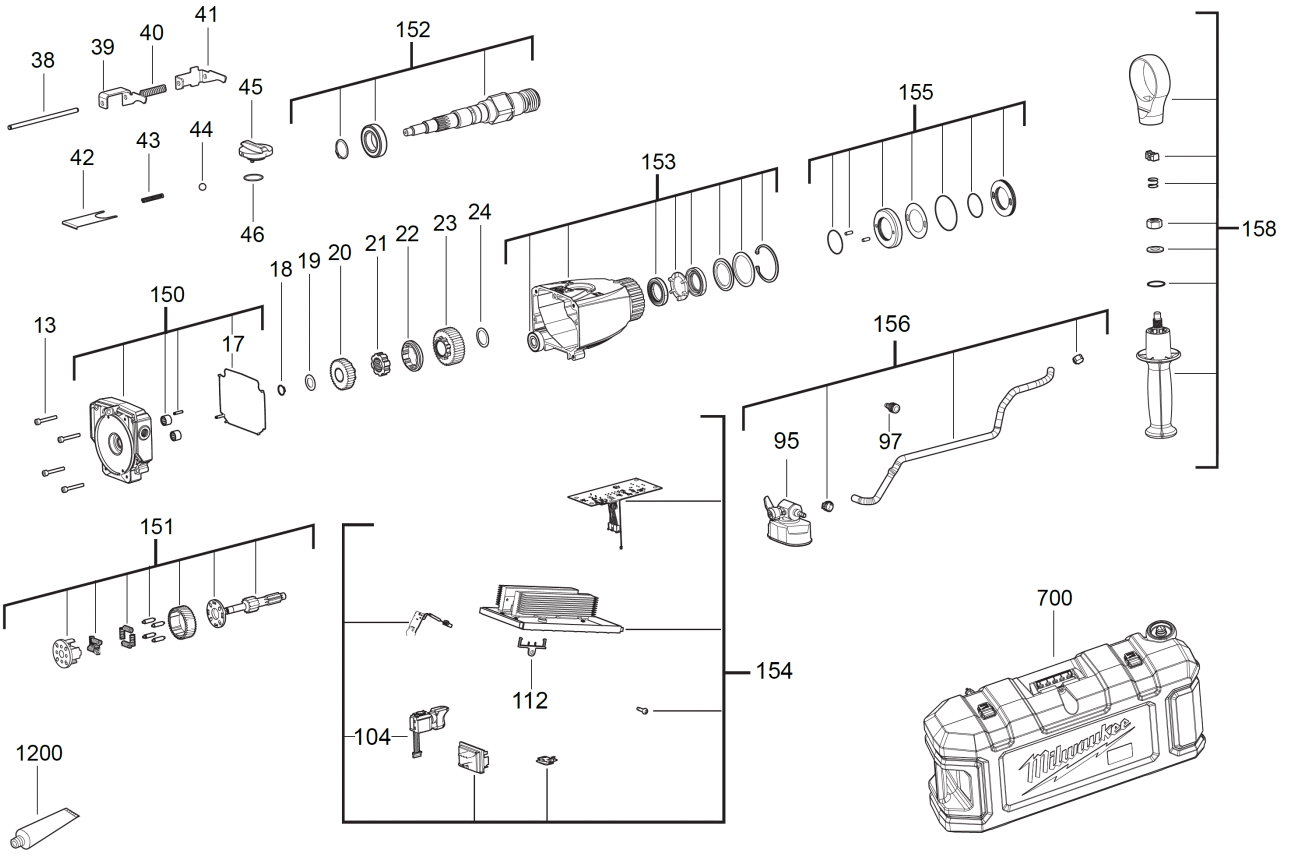

MXFDCD150-302C Akku-Diamantkernb. IN2

4933471835 - MXFDCD150-302C KIT - 4000474605

Position	Quantity	Description	Part number	EAN
0001 1	1	SCHIEBER	4931472973	4058546332754
0002 2	5	SCHRAUBE	4931472942	4058546332440
0004 3	4	SCHRAUBE	4931453167	4002395152827
0007 4	3	SCHRAUBE	4931472974	4058546332761
0009 5	2	SCHRAUBE	4931436538	4002395251278
0013 6	4	SCHRAUBE	4931461352	4058546035242
0017 7	1	DICHTUNG	4931472975	4058546332778
0018 8	1	SNAP RING	4931472833	4058546331351
0019 9	1	SCHEIBE	4931472976	4058546332785
0020 10	1	ZAHNRAD	4931472977	4058546332792
0021 11	1	NABE	4931453110	4002395152049
0022 12	1	KUPPLUNG	4931472978	4058546332808
0023 13	1	ZAHNRAD	4931472979	4058546332815
0024 14	1	SCHEIBE	4931472980	4058546332822
0038 15	1	FUEHRUNGSBOLZEN	4931453101	4002395151356
0039 16	1	HALTEBUEGEL	4931472981	4058546332839
0040 17	1	FEDER	4931472982	4058546332846
0041 18	1	HALTEBUEGEL	4931472983	4058546332853
0042 19	1	SPANNBLECH	4931472984	4058546332860
0043 20	1	FEDER	4931453106	4002395152001
0044 21	1	KUGELLAGER	4931453105	4002395151394
0045 22	1	DREHKNOPF	4931472985	4058546332877
0046 23	1	O-RING	4931453321	4002395162475
0066 24	1	DISTANZSTUECK	4931472986	4058546332884
0067 25	1	DISTANZSTUECK	4931472987	4058546332891
0069 26	1	GEHAEUSEKAPPE	4931472988	4058546332907
0070 27	4	SCHRAUBE	4931435015	4002395856633
0075 28	11	SCHRAUBE	4931465543	4058546236434
0076 29	3	SCHRAUBE	4931453095	4002395150694
0078 30	2	FEDER	4931472989	4058546332914
0085 31	2	FEDER	4931472990	4058546332921
0092 32	1	KLEMME	4931472991	4058546332938
0093 33	2	SCHRAUBE	4931461485	4058546037185
0095 34	1	VENTIL	4931472992	4058546332945
0097 35	1	ANSCHLUSS	4931472993	4058546332952
0104 36	1	SCHALTER	4931473224	4058546335267
0112 37	3	SPANNBUEGEL	4931472938	4058546332402
0115 38	1	FEDER	4931472994	4058546332969
0122 39	1	LEISTUNGSSCHILD	4931472995	4058546332976
0150 40	1	PLATTE	4931472996	4058546332983
0151 41	1	KUPPLUNG	4931472997	4058546332990
0152 42	1	SPINDEL SATZ	4931472998	4058546333003
0153 43	1	GETRIEBEKASTEN	4931472999	4058546333010
0154 44	1	ELEKTRONIK	4931511933	4058546657895
0155 45	1	FLANSCH	4931473001	4058546333034
0156 46	1	SCHLAUCH	4931473002	4058546333041
0158 47	1	ZUSATZHANDGRIFF	4931473003	4058546333058
0159 48	1	KAPPE	4931473004	4058546333065
0160 49	1	KAPPE	4931473005	4058546333072
0161 50	1	ARRETIERSTUECK	4931473006	4058546333089