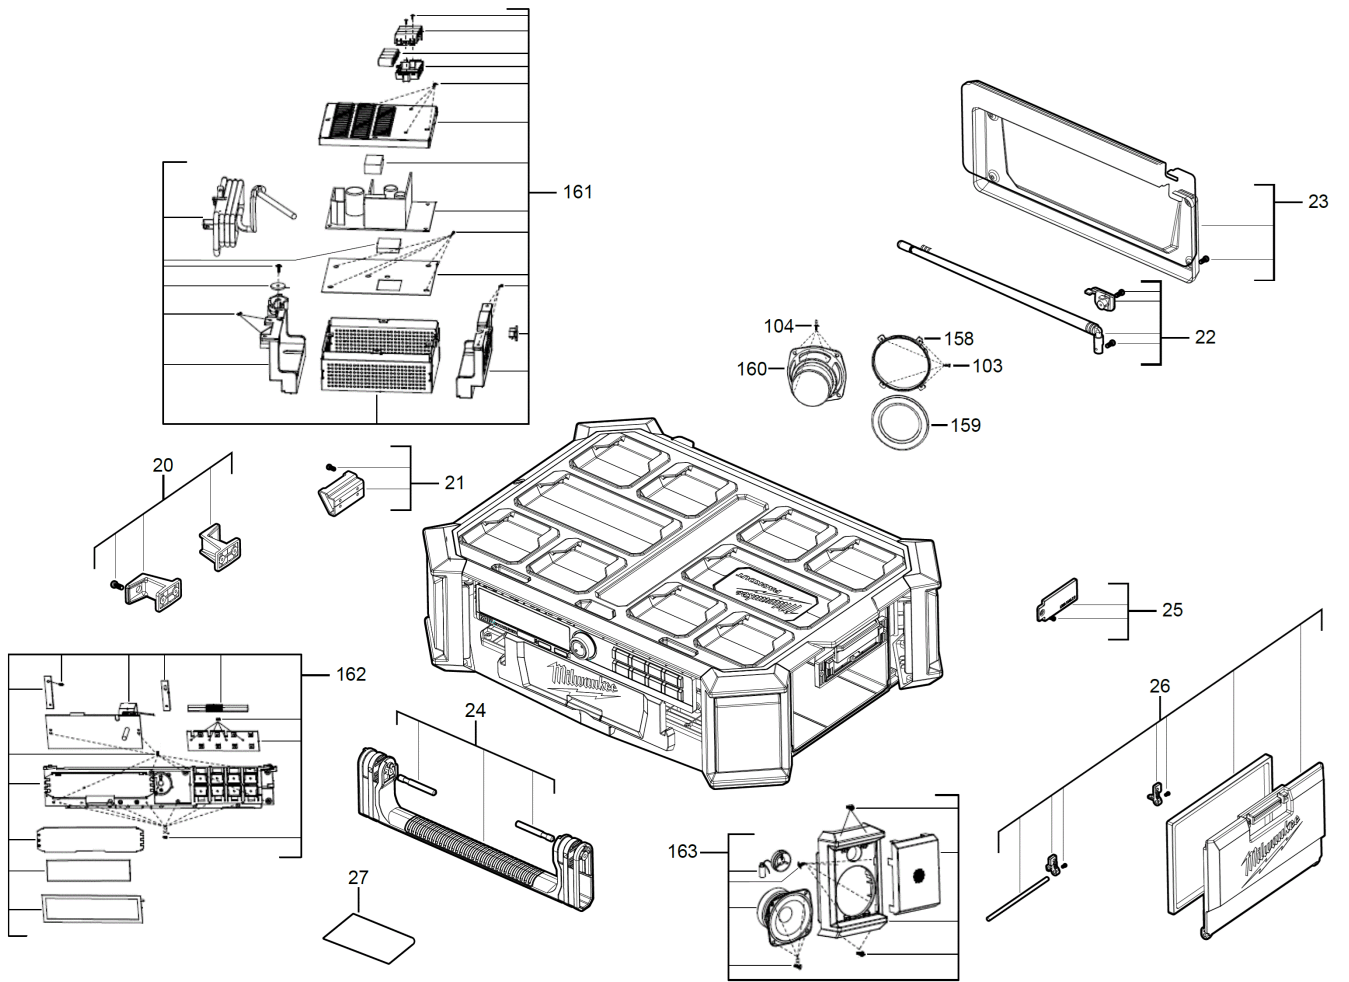

M18PRCDAB+-0 PACKOUT Radio m. Ladef. IN2

4933472112 - M18PRCDAB+-0EU - 4000474862

Position	Quantity	Description	Part number	EAN
0020 1	1	HALTER	4931479003	4058546365714
0021 2	1	ABSTUETZUNG	4931479004	4058546365721
0022 3	1	ANTENNE	4931479005	4058546365738
0023 4	1	ABDECKKAPPE	4931479006	4058546365745
0024 5	1	GRIFF	4931479007	4058546365752
0025 6	1	DECKEL	4931479008	4058546365769
0026 7	1	DECKEL	4931479009	4058546365776
0027 8	1	LEISTUNGSSCHILD	Item discontinued(4931479010)	
0103 9	9	SCHRAUBE	4931511514	4058546653705
0104 10	20	SCHRAUBE	4931511515	4058546653712
0158 11	1	AUSLEGER	4931511516	4058546653729
0159 12	1	FILZSCHEIBE	4931511517	4058546653736
0160 13	1	LAUTSPRECHER	Item discontinued(4931511518)	
0161 14	1	ELEKTRONIK	4931511519	4058546653750
0162 15	1	GEHAEUSE + SCHALTER	4931511520	4058546653767
0163 16	1	LAUTSPRECHER	Item discontinued(4931511521)	