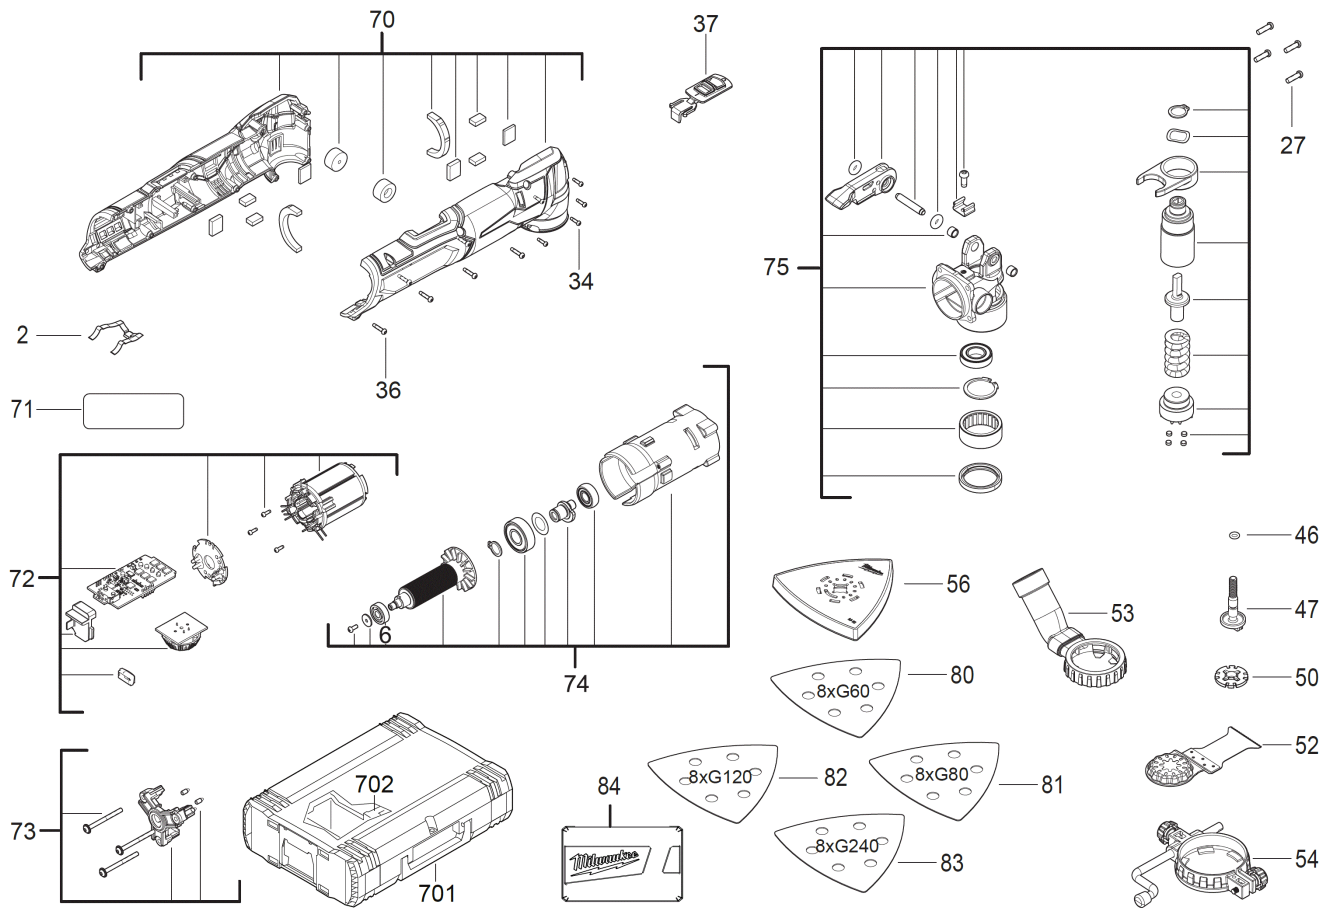

M12FMT-422X FUEL Akku-Multitool IN2

4933472239 - M12FMT-422X IN2 - 4000483450

Position	Quantity	Description	Part number	EAN
0002 1	1	FEDERELEMENT	4931506540	4058546558543
0006 2	1	KUGELLAGER	4931465987	4058546272043
0027 3	4	SCHRAUBE	4931465883	4058546239831
0034 4	5	SCHRAUBE	4931447534	4002395882823
0036 5	6	SCHRAUBE	660570005	4002395827329
0037 6	1	SCHIEBER	4931473391	4058546352677
0046 7	1	O-RING	4931473392	4058546352684
0047 8	1	BEFESTIGUNGSBOLZEN	4931473393	4058546352691
0050 9	1	ADAPTERSCHEIBE	4931473394	4058546352707
0052 10	1	KLINGE	4931473395	4058546352714
0053 11	1	ABSAUGSTUTZEN	4931473396	4058546352721
0054 12	1	TIEFENANSCHLAG	4931473397	4058546352738
0056 13	1	SCHLEIFTELLER	4931447574	4002395882960
0070 14	1	GEHAEUSE	4931479363	4058546386788
0071 15	1	LEISTUNGSSCHILD	4931479364	4058546386795
0072 16	1	ELEKTRONIK	4931479365	4058546386801
0073 17	1	LAGERSCHILD	4931473401	4058546352776
0074 18	1	ROTOR	4931473402	4058546352783
0075 19	1	GETRIEBEKASTEN	4931473403	4058546352790
0080 20	1	Schleifpapier 93x93 K60 f.Multitool (8)	48902060	45242349166
0081 21	1	Schleifpapier 93x93 K80 f.Multitool (8)	Item discontinued(48902080)	
0082 22	1	Schleifpapier 93x93 K120 f.Multitool (8)	48902120	45242349135
0083 23	1	Schleifpapier 93x93 K240 f.Multitool (8)	Item discontinued(48902240)	
0084 24	1	TOOL BOX	4931473404	4058546352806
0702 25	1	EINSATZ	4931479059	4058546366278