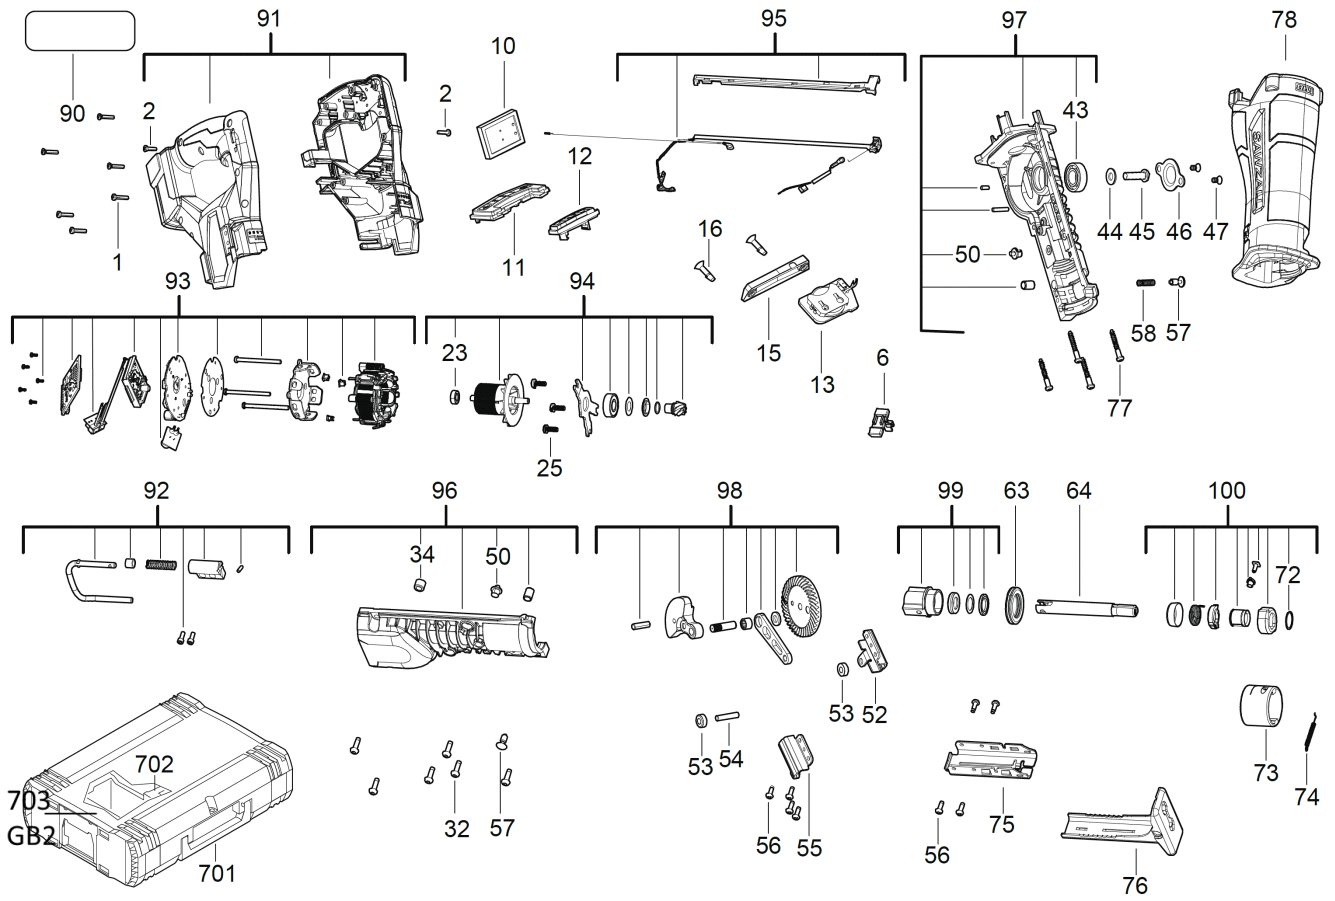

M18ONEFSZ-0X ONE KEY Akku-Saebelsaege XX

4933478296 - M18ONEFSZ-0X - 4000497594

Position	Quantity	Description	Part number	EAN
0001 1	6	SCHRAUBE	06827261	4058546068967
0002 2	2	SCHRAUBE	4931454146	4002395285600
0006 3	1	SCHIEBER	4931473770	4058546363383
0010 4	1	GUMMIPUFFER	4931473902	4058546364700
0011 5	1	DREHZAHLSTELLER	4931473903	4058546364717
0012 6	1	WECHSELKNOPF	4931473904	4058546364724
0013 7	1	ELEKTRONIK	4931473905	4058546364731
0015 8	1	DECKEL	4931473906	4058546364748
0016 9	2	SCHRAUBE	4931473907	4058546364755
0023 10	1	LAGER	4931473771	4058546363390
0025 11	3	SCHRAUBE	4931436635	4002395258017
0032 12	6	SCHRAUBE	4931435228	4002395860128
0034 13	1	DICHTBUECHSE	4931473772	4058546363406
0043 14	1	KUGELLAGER	4931473778	4058546363468
0044 15	1	SCHEIBE	4931473779	4058546363475
0045 16	1	SCHRAUBE	4931473780	4058546363482
0046 17	1	PLATTE	4931436036	4002395878390
0047 18	2	SCHRAUBE	4931473781	4058546363499
0050 19	2	STIFT	4931473774	4058546363420
0052 20	1	STUETZTRAEGER	4931473773	4058546363413
0053 21	2	DISTANZSCHEIBE	4931473776	4058546363444
0054 22	1	STIFT	4931473775	4058546363437
0055 23	1	DECKEL	4931473777	4058546363451
0056 24	8	SCHRAUBE	661113007	4002395824502
0057 25	2	KNOPF	4931473782	4058546363505
0058 26	1	FEDER	4931473783	4058546363512
0063 27	1	DICHTUNG	4931473786	4058546363543
0064 28	1	SPINDEL	4931494973	4058546486419
0072 29	1	RETAINING RING	4931473788	4058546363567
0073 30	1	MITNEHMER	4931473789	4058546363574
0074 31	1	FEDER	4931436050	4002395876334
0075 32	1	TRAEGER	4931473784	4058546363529
0076 33	1	SAEGEANSCHLAGKLEMM.	4931473791	4058546363598
0077 34	4	SCHRAUBE	4931454053	4002395282098
0078 35	1	DECKEL, Kunststoff PP	4931473790	4058546363581
0090 36	1	LEISTUNGSSCHILD	4931495550	4058546492182
0091 37	1	HANDGRIFF-SET	4931473909	4058546364779
0092 38	1	HAKEN	4931473794	4058546363628
0093 39	1	ELEKTRONIK	4931495551	4058546492199
0094 40	1	ROTOR	4931495549	4058546492175
0095 41	1	LED LICHT	4931473797	4058546363659
0096 42	1	GETRIEBEPLATTE	4931473798	4058546363666
0097 43	1	GETRIEBEPLATTE	4931473799	4058546363673
0098 44	1	KURBELWELLE	4931473800	4058546363680
0099 45	1	BUECHSE	4931473801	4058546363697
0100 46	1	AUFNAHME	4931473802	4058546363703
0702 47	1	EINSATZ	4931473803	4058546363710
0703 48	1	EINSATZ	4931473911	4058546364793