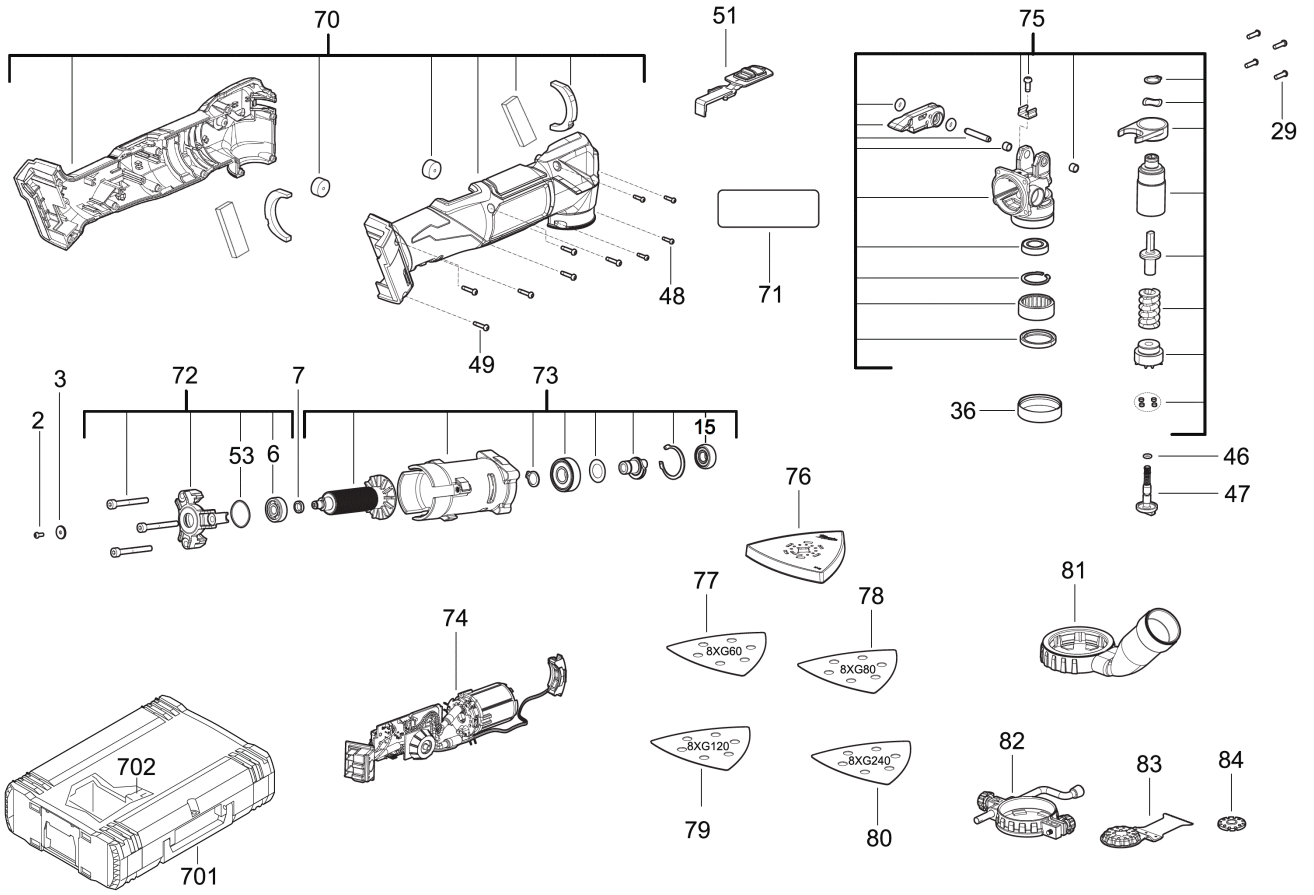

M18FMT-0X FUEL Akku-Multitool XXX

4933478491 - M18FMT-0X - 4000483338

Position	Quantity	Description	Part number	EAN
0002 1	1	SCHRAUBE	4931465506	4058546236069
0003 2	1	SCHEIBE	4931473916	4058546364847
0006 3	1	KUGELLAGER	4931473917	4058546364854
0007 4	1	BUCHSE	4931473918	4058546364861
0015 5	1	KUGELLAGER	4931506971	4058546594824
0029 6	4	SCHRAUBE	4931465883	4058546239831
0036 7	1	GUMMIBUCHSE	4931473919	4058546364878
0046 8	1	O-RING	4931473392	4058546352684
0047 9	1	BEFESTIGUNGSBOLZEN	4931473393	4058546352691
0048 10	4	SCHRAUBE	4931447534	4002395882823
0049 11	6	SCHRAUBE	660570005	4002395827329
0051 12	1	SCHIEBER	4931473920	4058546364885
0053 13	1	O-RING	4931473921	4058546364892
0070 14	1	GEHAEUSE	4931495793	4058546494612
0071 15	1	LEISTUNGSSCHILD	4931479356	4058546386719
0072 16	1	MOTORPLATTE	4931473924	4058546364922
0073 17	1	MOTOREINHEIT	4931473925	4058546364939
0074 18	1	ELEKTRONIK	4931473926	4058546364946
0075 19	1	GETRIEBEPLATTE	4931473927	4058546364953
0076 20	1	SCHLEIFTELLER	4931447574	4002395882960
0077 21	1	Schleifpapier 93x93 K60 f.Multitool (8)	48902060	45242349166
0078 22	1	Schleifpapier 93x93 K80 f.Multitool (8)	Item discontinued(48902080)	
0079 23	1	Schleifpapier 93x93 K120 f.Multitool (8)	48902120	45242349135
0080 24	1	Schleifpapier 93x93 K240 f.Multitool (8)	Item discontinued(48902240)	
0081 25	1	ABSAUGSTUTZEN	4931473396	4058546352721
0082 26	1	TIEFENANSCHLAG	4931473397	4058546352738
0083 27	1	KLINGE	4931473395	4058546352714
0084 28	1	ADAPTERSCHEIBE	4931473394	4058546352707
0702 29	1	EINSATZ	4931473928	4058546364960