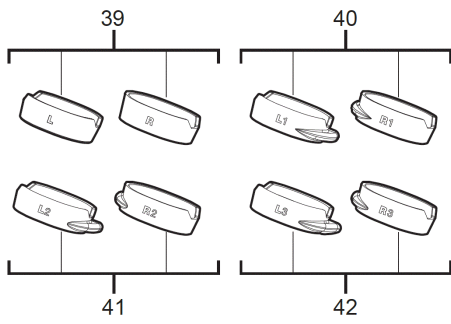

L4RLEPB-301 Bluetooth Gehoerschutzz XXX

4933478750 - L4RLEPB-301 - 4000497177

Position	Quantity	Description	Part number	EAN
0016 1	2	MEMBRANE	4931507273	4058546597849
0025 2	1	KAPPE	4931495452	4058546491208
0030 3	1	DECKEL-SET	4931495453	4058546491215
0031 4	1	LAUTSPRECHER	4931495454	4058546491222
0032 5	1	LAUTSPRECHER	4931495455	4058546491239
0039 6	1	HALTEBUEGEL	4931495462	4058546491307
0040 7	1	GUMMIRING	4931495463	4058546491314
0041 8	1	GUMMIRING	4931495464	4058546491321
0042 9	1	GUMMIRING	4931495465	4058546491338
0043 10	1	KABEL	4931480526	4058546425418
0044 11	1	LEISTUNGSSCHILD	4931495638	4058546493066