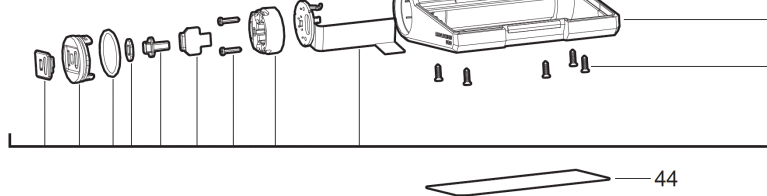

L4RLEPB-301 Bluetooth Gehoerschutzz XXX

4933478750 - L4RLEPB-301 - 4000497177

Position	Quantity	Description	Part number	EAN
0016 1	2	MEMBRANE	4931507273	4058546597849
0025 2	1	KAPPE	4931495452	4058546491208
0030 3	1	DECKEL-SET	4931495453	4058546491215
0031 4	1	LAUTSPRECHER	4931495454	4058546491222
0032 5	1	LAUTSPRECHER	4931495455	4058546491239
0039 6	1	HALTEBUEGEL	4931495462	4058546491307
0040 7	1	GUMMIRING	4931495463	4058546491314
0041 8	1	GUMMIRING	4931495464	4058546491321
0042 9	1	GUMMIRING	4931495465	4058546491338
0043 10	1	KABEL	4931480526	4058546425418
0044 11	1	LEISTUNGSSCHILD	4931495638	4058546493066