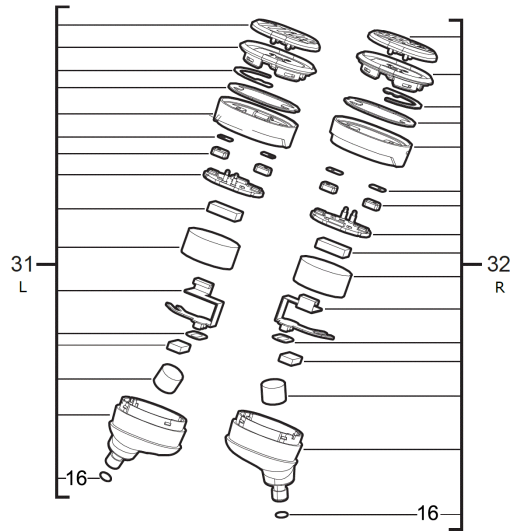

L4RLEPB-301 Bluetooth Gehoerschutzz XXX

4933478750 - L4RLEPB-301 - 4000497177

Position	Quantity	Description	Part number	EAN
0016 1	2	MEMBRANE	4931507273	4058546597849
0025 2	1	KAPPE	4931495452	4058546491208
0030 3	1	DECKEL-SET	4931495453	4058546491215
0031 4	1	LAUTSPRECHER	4931495454	4058546491222
0032 5	1	LAUTSPRECHER	4931495455	4058546491239
0039 6	1	HALTEBUEGEL	4931495462	4058546491307
0040 7	1	GUMMIRING	4931495463	4058546491314
0041 8	1	GUMMIRING	4931495464	4058546491321
0042 9	1	GUMMIRING	4931495465	4058546491338
0043 10	1	KABEL	4931480526	4058546425418
0044 11	1	LEISTUNGSSCHILD	4931495638	4058546493066