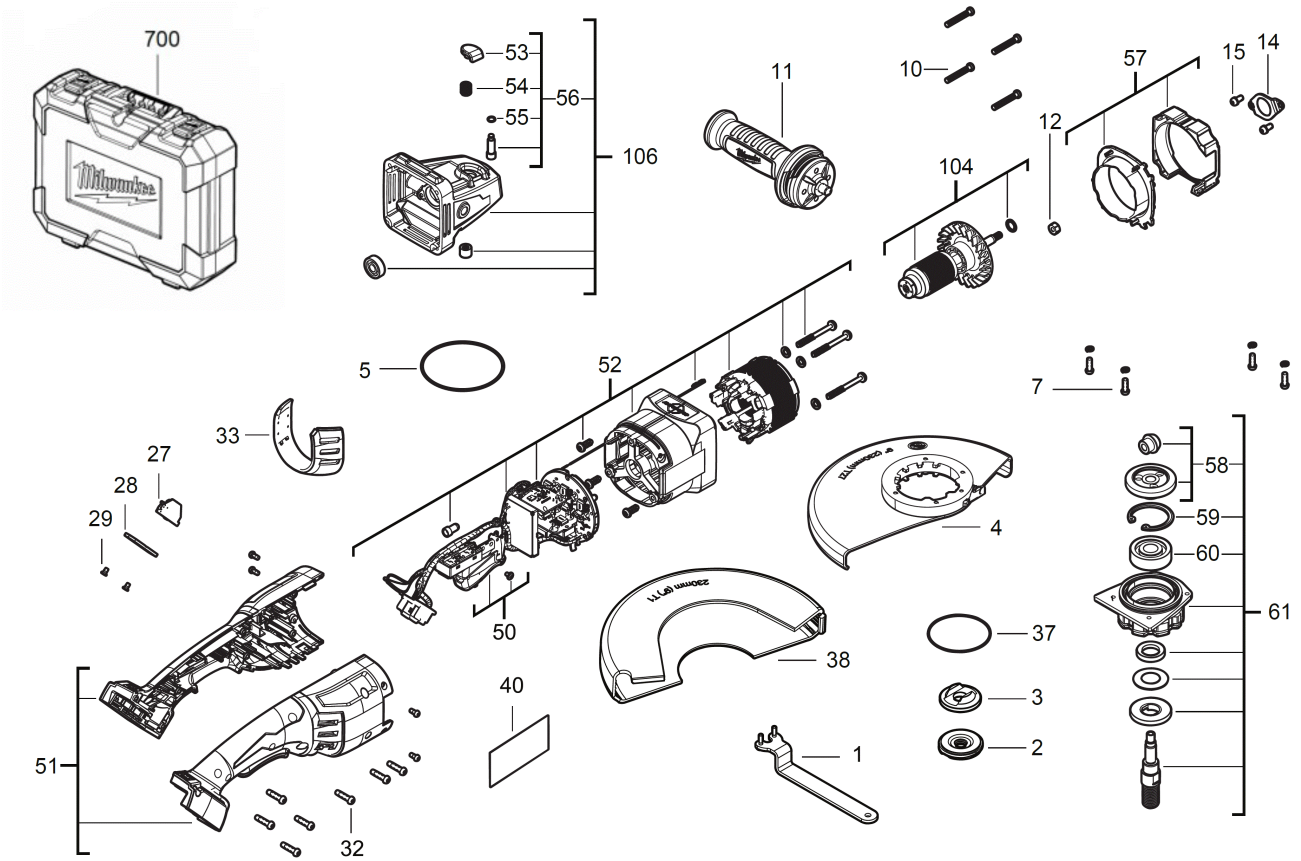

# M18ONEFLAG230XPDB-0 AKK- WINKELSCHLEI XXX

4933478781 - M18ONEFLAG230XPDB-0 - 4000483568

Position	Quantity	Description	Part number	EAN
0001 1	1	SCHLUESSEL	4931466274	4058546274917
0002 2	1	FIXTEC-MUTTER	4931466616	4058546278335
0003 3	1	FLANSCH	4931465842	4058546239428
0004 4	1	SCHUTZ	4931480290	4058546423056
0005 5	1	O-RING	4931465844	4058546239442
0007 6	4	SCHRAUBE	660414013	4002395823796
0010 7	4	SCHRAUBE	4931461254	4058546034269
0011 8	1	ZUSATZHANDGRIFF	4931435002	4002395855919
0012 9	1	MUTTER	671686001	4002395824526
0014 10	1	HALTER	4931435039	4002395860364
0015 11	2	SCHRAUBE	4931465856	4058546239565
0027 12	1	KONTAKTEINSATZ	4931479415	4058546387303
0028 13	1	DECKEL	4931480291	4058546423063
0029 14	2	GEHAEUSE	4931465365	4058546234652
0032 15	7	SCHRAUBE	4931453124	4002395152780
0033 16	1	STAUBFILTER	4931465848	4058546239480
0037 17	1	O-RING	4931465849	4058546239497
0038 18	1	SCHUTZ	4931480292	4058546423070
0040 19	1	LEISTUNGSSCHILD	4931480293	4058546423087
0050 20	1	SCHALTER	4931480294	4058546423094
0051 21	1	GEHAEUSE	4931480295	4058546423100
0052 22	1	ELEKTRONIK	4931480296	4058546423117
0053 23	1	DRUECKER	4931452762	4002395169948
0054 24	1	FEDER	4931435005	4002395855940
0055 25	1	O-RING	4931435006	4002395855957
0056 26	1	SPINDELARRETIERUNG	4931480297	4058546423124
0057 27	1	LUFTFUEHRUNGSRING	4931480298	4058546423131
0058 28	1	KEGELRADPAAR	4931480299	4058546423148
0059 29	1	SPANNRING	4931465851	4058546239510
0060 30	1	KUGELLAGER	4931465850	4058546239503
0061 31	1	SPINDEL SATZ	4931480300	4058546423155
0104 32	1	ROTOR	4931480301	4058546423162
0106 33	1	GETRIEBEKAPPE	4931480302	4058546423179
0700 34	1	TRANSPORTKASTEN	4931480303	4058546423186