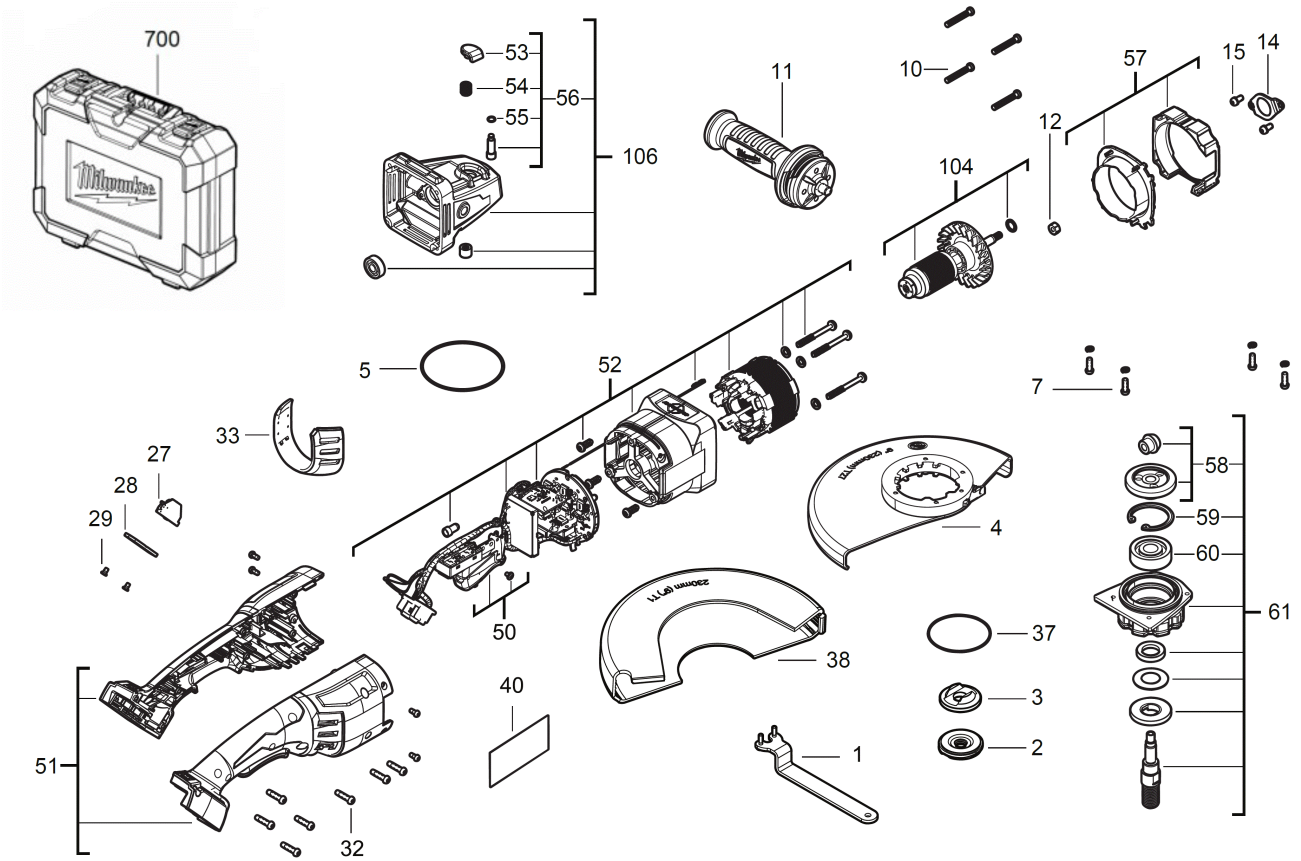

M18ONEFLAG230XPDB-0C AKK- WINKELSCHL. XXX

4933478782 - M18ONEFLAG230XPDB-0C - 4000483568

Position	Quantity	Description	Part number	EAN
0001 1	1	SCHLUESSEL	4931466274	4058546274917
0002 2	1	FIXTEC-MUTTER	4931466616	4058546278335
0003 3	1	FLANSCH	4931465842	4058546239428
0004 4	1	SCHUTZ	4931480290	4058546423056
0005 5	1	O-RING	4931465844	4058546239442
0007 6	4	SCHRAUBE	660414013	4002395823796
0010 7	4	SCHRAUBE	4931461254	4058546034269
0011 8	1	ZUSATZHANDGRIFF	4931435002	4002395855919
0012 9	1	MUTTER	671686001	4002395824526
0014 10	1	HALTER	4931435039	4002395860364
0015 11	2	SCHRAUBE	4931465856	4058546239565
0027 12	1	KONTAKTEINSATZ	4931479415	4058546387303
0028 13	1	DECKEL	4931480291	4058546423063
0029 14	2	GEHAEUSE	4931465365	4058546234652
0032 15	7	SCHRAUBE	4931453124	4002395152780
0033 16	1	STAUBFILTER	4931465848	4058546239480
0037 17	1	O-RING	4931465849	4058546239497
0038 18	1	SCHUTZ	4931480292	4058546423070
0040 19	1	LEISTUNGSSCHILD	4931480293	4058546423087
0050 20	1	SCHALTER	4931480294	4058546423094
0051 21	1	GEHAEUSE	4931480295	4058546423100
0052 22	1	ELEKTRONIK	4931480296	4058546423117
0053 23	1	DRUECKER	4931452762	4002395169948
0054 24	1	FEDER	4931435005	4002395855940
0055 25	1	O-RING	4931435006	4002395855957
0056 26	1	SPINDELARRETIERUNG	4931480297	4058546423124
0057 27	1	LUFTFUEHRUNGSRING	4931480298	4058546423131
0058 28	1	KEGELRADPAAR	4931480299	4058546423148
0059 29	1	SPANNRING	4931465851	4058546239510
0060 30	1	KUGELLAGER	4931465850	4058546239503
0061 31	1	SPINDEL SATZ	4931480300	4058546423155
0104 32	1	ROTOR	4931480301	4058546423162
0106 33	1	GETRIEBEKAPPE	4931480302	4058546423179
0700 34	1	TRANSPORTKASTEN	4931480303	4058546423186