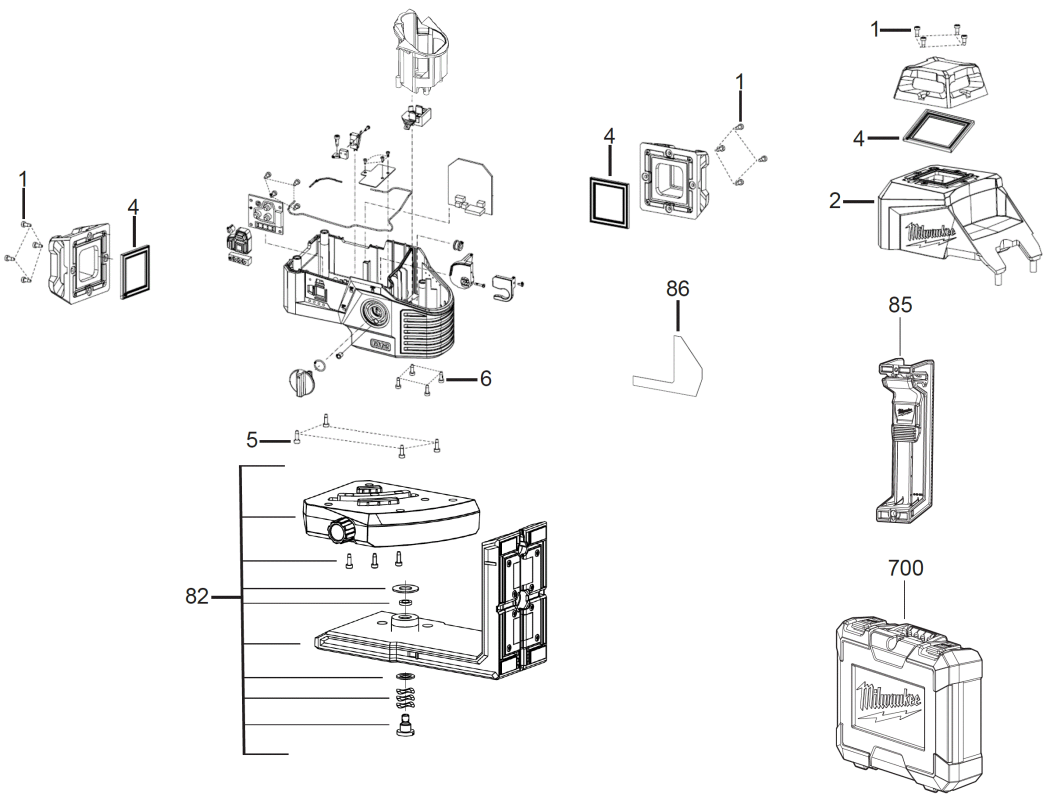

M123PLKIT-401P KREUZLINIENLASER SET

4933478960 - M123PL-401P-SET - 4000477744

Position	Quantity	Description	Part number	EAN
0001 1	1	SCHRAUBE	4931508007	4058546626693
0002 2	1	GEHAEUSE	4931508008	4058546626709
0004 3	1	FEDERKLEMME	4931473858	4058546364267
0005 4	1	DICHTUNG	4931508009	4058546626716
0006 5	4	SCHRAUBE	4931508352	4058546630140
0082 6	1	HALTERUNG	4931508992	4058546636548
0085 7	1	FEDERKLEMME	4931473858	4058546364267
0086 8	1	LEISTUNGSSCHILD	4931508011	4058546626730
0700 9	1	TRANSPORTKASTEN	4931473859	4058546364274