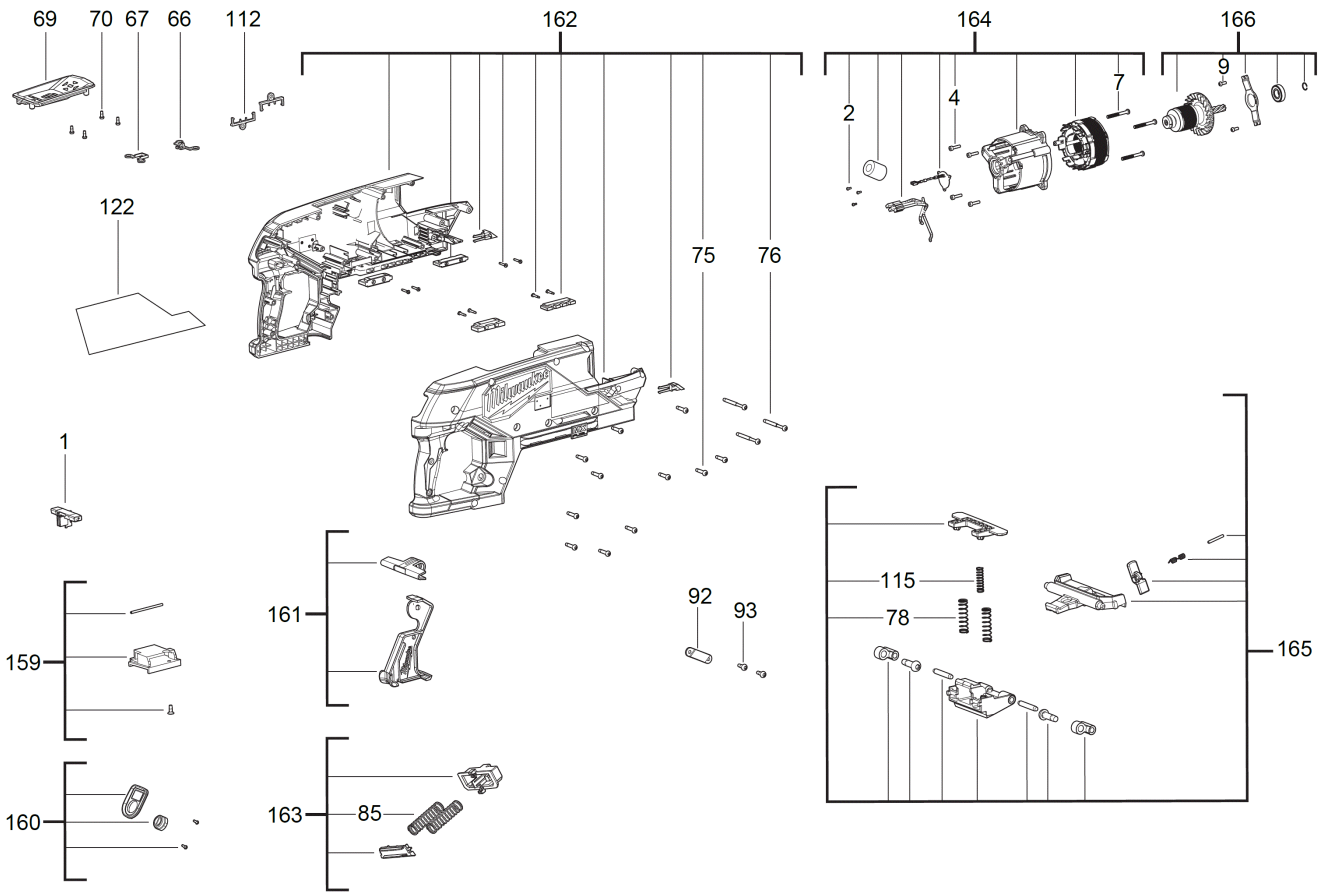

MXFDCD150-0C Akku-Diamantkernbohrgr. XXX

4933478986 - MXFDCD150-0C - 4000474605

Position	Quantity	Description	Part number	EAN
0001 1	1	SCHIEBER	4931472973	4058546332754
0002 2	5	SCHRAUBE	4931472942	4058546332440
0004 3	4	SCHRAUBE	4931453167	4002395152827
0007 4	3	SCHRAUBE	4931472974	4058546332761
0009 5	2	SCHRAUBE	4931436538	4002395251278
0013 6	4	SCHRAUBE	4931461352	4058546035242
0017 7	1	DICHTUNG	4931472975	4058546332778
0018 8	1	SNAP RING	4931472833	4058546331351
0019 9	1	SCHEIBE	4931472976	4058546332785
0020 10	1	ZAHNRAD	4931472977	4058546332792
0021 11	1	NABE	4931453110	4002395152049
0022 12	1	KUPPLUNG	4931472978	4058546332808
0023 13	1	ZAHNRAD	4931472979	4058546332815
0024 14	1	SCHEIBE	4931472980	4058546332822
0038 15	1	FUEHRUNGSBOLZEN	4931453101	4002395151356
0039 16	1	HALTEBUEGEL	4931472981	4058546332839
0040 17	1	FEDER	4931472982	4058546332846
0041 18	1	HALTEBUEGEL	4931472983	4058546332853
0042 19	1	SPANNBLECH	4931472984	4058546332860
0043 20	1	FEDER	4931453106	4002395152001
0044 21	1	KUGELLAGER	4931453105	4002395151394
0045 22	1	DREHKNOPF	4931472985	4058546332877
0046 23	1	O-RING	4931453321	4002395162475
0066 24	1	DISTANZSTUECK	4931472986	4058546332884
0067 25	1	DISTANZSTUECK	4931472987	4058546332891
0069 26	1	GEHAEUSEKAPPE	4931472988	4058546332907
0070 27	4	SCHRAUBE	4931435015	4002395856633
0075 28	11	SCHRAUBE	4931465543	4058546236434
0076 29	3	SCHRAUBE	4931453095	4002395150694
0078 30	2	FEDER	4931472989	4058546332914
0085 31	2	FEDER	4931472990	4058546332921
0092 32	1	KLEMME	4931472991	4058546332938
0093 33	2	SCHRAUBE	4931461485	4058546037185
0095 34	1	VENTIL	4931472992	4058546332945
0097 35	1	ANSCHLUSS	4931472993	4058546332952
0104 36	1	SCHALTER	4931473224	4058546335267
0112 37	3	SPANNBUEGEL	4931472938	4058546332402
0115 38	1	FEDER	4931472994	4058546332969
0122 39	1	LEISTUNGSSCHILD	4931472995	4058546332976
0150 40	1	PLATTE	4931472996	4058546332983
0151 41	1	KUPPLUNG	4931472997	4058546332990
0152 42	1	SPINDEL SATZ	4931472998	4058546333003
0153 43	1	GETRIEBEKASTEN	4931472999	4058546333010
0154 44	1	ELEKTRONIK	4931511933	4058546657895
0155 45	1	FLANSCH	4931473001	4058546333034
0156 46	1	SCHLAUCH	4931473002	4058546333041
0158 47	1	ZUSATZHANDGRIFF	4931473003	4058546333058
0159 48	1	KAPPE	4931473004	4058546333065
0160 49	1	KAPPE	4931473005	4058546333072
0161 50	1	ARRETIERSTUECK	4931473006	4058546333089