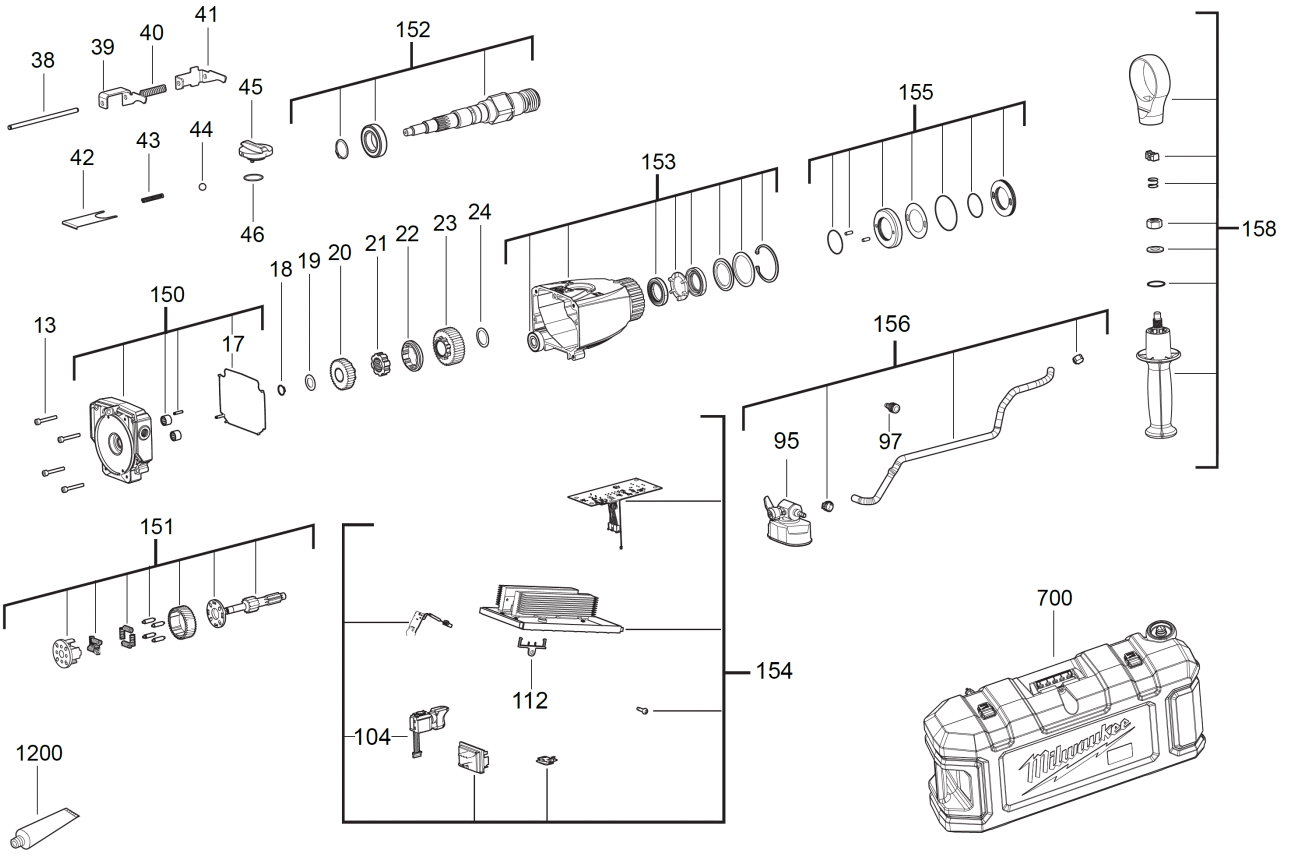

MXFDCD150-0C Akku-Diamantkernbohrgr. XXX

4933478986 - MXFDCD150-0C - 4000474605

Position	Quantity	Description	Part number	EAN
0001 1	1	SCHIEBER	4931472973	4058546332754
0002 2	5	SCHRAUBE	4931472942	4058546332440
0004 3	4	SCHRAUBE	4931453167	4002395152827
0007 4	3	SCHRAUBE	4931472974	4058546332761
0009 5	2	SCHRAUBE	4931436538	4002395251278
0013 6	4	SCHRAUBE	4931461352	4058546035242
0017 7	1	DICHTUNG	4931472975	4058546332778
0018 8	1	SNAP RING	4931472833	4058546331351
0019 9	1	SCHEIBE	4931472976	4058546332785
0020 10	1	ZAHNRAD	4931472977	4058546332792
0021 11	1	NABE	4931453110	4002395152049
0022 12	1	KUPPLUNG	4931472978	4058546332808
0023 13	1	ZAHNRAD	4931472979	4058546332815
0024 14	1	SCHEIBE	4931472980	4058546332822
0038 15	1	FUEHRUNGSBOLZEN	4931453101	4002395151356
0039 16	1	HALTEBUEGEL	4931472981	4058546332839
0040 17	1	FEDER	4931472982	4058546332846
0041 18	1	HALTEBUEGEL	4931472983	4058546332853
0042 19	1	SPANNBLECH	4931472984	4058546332860
0043 20	1	FEDER	4931453106	4002395152001
0044 21	1	KUGELLAGER	4931453105	4002395151394
0045 22	1	DREHKNOPF	4931472985	4058546332877
0046 23	1	O-RING	4931453321	4002395162475
0066 24	1	DISTANZSTUECK	4931472986	4058546332884
0067 25	1	DISTANZSTUECK	4931472987	4058546332891
0069 26	1	GEHAEUSEKAPPE	4931472988	4058546332907
0070 27	4	SCHRAUBE	4931435015	4002395856633
0075 28	11	SCHRAUBE	4931465543	4058546236434
0076 29	3	SCHRAUBE	4931453095	4002395150694
0078 30	2	FEDER	4931472989	4058546332914
0085 31	2	FEDER	4931472990	4058546332921
0092 32	1	KLEMME	4931472991	4058546332938
0093 33	2	SCHRAUBE	4931461485	4058546037185
0095 34	1	VENTIL	4931472992	4058546332945
0097 35	1	ANSCHLUSS	4931472993	4058546332952
0104 36	1	SCHALTER	4931473224	4058546335267
0112 37	3	SPANNBUEGEL	4931472938	4058546332402
0115 38	1	FEDER	4931472994	4058546332969
0122 39	1	LEISTUNGSSCHILD	4931472995	4058546332976
0150 40	1	PLATTE	4931472996	4058546332983
0151 41	1	KUPPLUNG	4931472997	4058546332990
0152 42	1	SPINDEL SATZ	4931472998	4058546333003
0153 43	1	GETRIEBEKASTEN	4931472999	4058546333010
0154 44	1	ELEKTRONIK	4931511933	4058546657895
0155 45	1	FLANSCH	4931473001	4058546333034
0156 46	1	SCHLAUCH	4931473002	4058546333041
0158 47	1	ZUSATZHANDGRIFF	4931473003	4058546333058
0159 48	1	KAPPE	4931473004	4058546333065
0160 49	1	KAPPE	4931473005	4058546333072
0161 50	1	ARRETIERSTUECK	4931473006	4058546333089