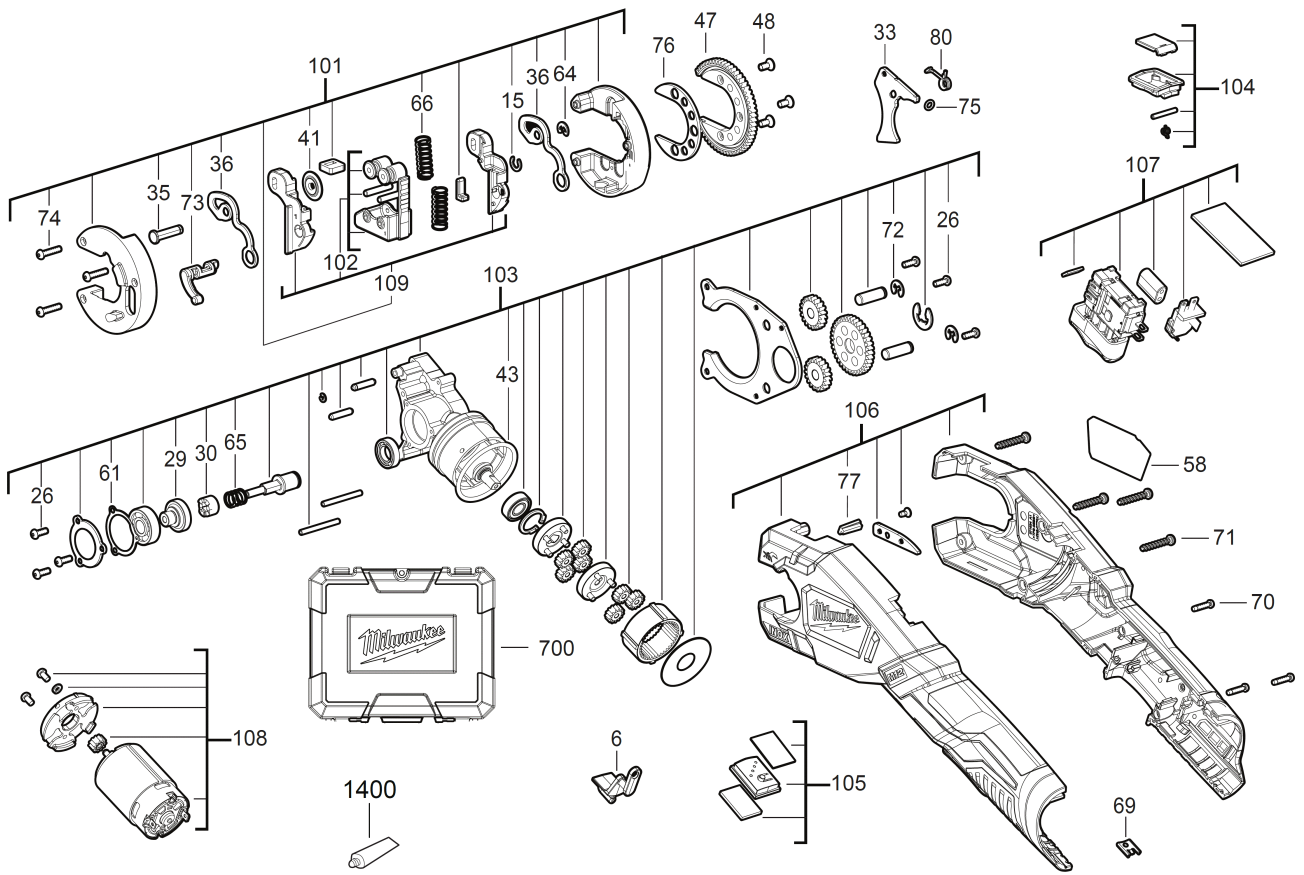

M12PCSS-0 Akku-Rohrschneider XXX

4933479241 - M12PCSS-0 - 4000483470

Position	Quantity	Description	Part number	EAN
0006 1	1	UMSCHALTER	4931480539	4058546425548
0015 2	1	SICHERUNGSRING	4931461619	4058546038526
0026 3	6	SCHRAUBE	4931480540	4058546425555
0029 4	1	KEGELRAD	4931480541	4058546425562
0030 5	1	MITNEHMER	4931480542	4058546425579
0033 6	1	ANSCHLAG	4931480543	4058546425586
0035 7	1	ACHSE	4931480544	4058546425593
0036 8	2	FEDER	4931480545	4058546425609
0041 9	1	Ersatzschneidraeder fuer M12PCSS 2 Stuec	4932479243	4058546370374
0043 10	1	O-RING	4931480547	4058546425623
0047 11	1	GETRIEBEKOPF	4931452657	4002395171682
0048 12	3	SCHRAUBE M3,5x8	661292001	4002395828401
0058 13	1	LEISTUNGSSCHILD	4931480548	4058546425630
0061 14	1	DICHTUNG	4931480549	4058546425647
0064 15	1	SPRENGRING	4931480550	4058546425654
0065 16	1	FEDER	4931480551	4058546425661
0066 17	2	FEDER	4931480552	4058546425678
0069 18	1	VERBINDUNGSSTUECK	4931436292	4002395252909
0070 19	3	SCHRAUBE	661047001	4002395824496
0071 20	4	SCHRAUBE	4931480553	4058546425685
0072 21	2	SPRENGRING	4931480554	4058546425692
0073 22	1	NOCKENWELLE	4931480555	4058546425708
0074 23	3	SCHRAUBE	4931480556	4058546425715
0075 24	1	O-RING	4931480557	4058546425722
0076 25	1	DISTANZSCHEIBE	4931452660	4002395172313
0077 26	1	GUMMIPUFFER	4931480558	4058546425739
0080 27	1	FEDER	4931480559	4058546425746
0101 28	1	SCHNEIDKOPF AUTOM.	4931480560	4058546425753
0102 29	1	ROLLENHALTER	4931480561	4058546425760
0103 30	1	GETRIEBEKASTEN	4931480562	4058546425777
0104 31	1	KAPPE	4931480563	4058546425784
0105 32	1	ELEKTRONIK	4931480564	4058546425791
0106 33	1	GEHAEUSE	4931480565	4058546425807
0107 34	1	ELEKTRONIK	4931480566	4058546425814
0108 35	1	MOTOR	4931480567	4058546425821
0109 36	1	SET	4931480848	4058546428631
0700 37	1	TRANSPORTKASTEN	4931480568	4058546425838
1400 38	1	OEL	Item discontinued(4931491278)	