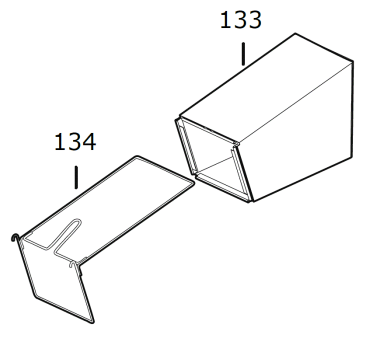

M18 F2LM53-122 FUEL Akku-Rasenmaeher IN2

4933479585 - M18F2LM53-122 - 4000497258

Position	Quantity	Description	Part number	EAN
0002 1	6	SCHRAUBE	4931479948	4058546397111
0008 2	1	GEHAEUSE	4931494111	4058546429928
0019 3	1	GRIFF	4931512140	4058546659967
0030 4	1	MOTOR	4931494112	4058546429935
0035 5	6	SCHRAUBE	4931494113	4058546429942
0038 6	4	SCHRAUBE	4931494114	4058546429959
0044 7	1	MOTERGEHAEUSE	4931496855	4058546539924
0045 8	4	SCHEIBE	4931480509	4058546425241
0046 9	4	SCHRAUBE	4931494116	4058546429973
0056 10	1	RASENMAeHERMESSER 21IN/ 53 CM	4932479818	4058546376123
0059 11	1	FLANSCHMUTTER	4931496385	4058546535223
0079 12	1	TRAEGER	4931494117	4058546429980
0108 13	1	TRAEGER	4931494118	4058546466909
0114 14	2	SCHRAUBE	4931480478	4058546424930
0115 15	2	KNAUFGRIFF	4931480479	4058546424947
0118 16	2	HALTEPLATTE	4931480480	4058546424954
0131 17	1	UMLENKSTUTZEN	4931495374	4058546490423
0132 18	1	SCHUTZSTOPFEN	4931495375	4058546490430
0133 19	1	GRASFANGSACK	4931495376	4058546490447
0134 20	1	GESTELL	4931495377	4058546490454
0148 21	1	LEISTUNGSSCHILD	4931495437	4058546491055
0170 22	2	ANTRIEBSRAD	4931480482	4058546424978
0171 23	1	DECKEL-SET	4931480483	4058546424985
0174 24	1	HANDGRIFF KOMPL.	4931480486	4058546425012
0175 25	1	ANTRIEBSMOTOR	4931480487	4058546425029
0176 26	1	GEHAEUSE	4931480488	4058546425036
0178 27	2	RAD	4931480490	4058546425050
0179 28	1	ACHSE	4931480491	4058546425067
0180 29	1	ABWEISER	4931480492	4058546425074
0181 30	1	BEFESTIGUNGS-SET	4931480493	4058546425081
0182 31	1	SCHUTZHAUBEN-SET	4931480494	4058546425098
0183 32	1	LED LICHT	4931480495	4058546425104
0184 33	1	STUETZTRAEGER	4931480496	4058546425111
0185 34	1	FUEHRUNGSSCHIENE	4931480497	4058546425128
0186 35	1	GRIFF RECHTS	4931480498	4058546425135
0187 36	1	ELEKTRONIK	4931480499	4058546425142
0188 37	1	BATTERIEGEHAEUSE	4931495378	4058546490461
0189 38	1	GRIFF LINKS	4931480501	4058546425166