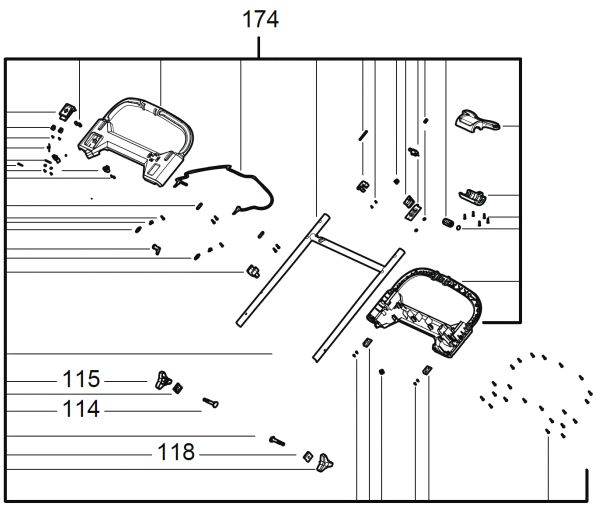

M18 F2LM53-122 FUEL Akku-Rasenmaeher IN2

4933479585 - M18F2LM53-122 - 4000497258

Position	Quantity	Description	Part number	EAN
0002 1	6	SCHRAUBE	4931479948	4058546397111
0008 2	1	GEHAEUSE	4931494111	4058546429928
0019 3	1	GRIFF	4931512140	4058546659967
0030 4	1	MOTOR	4931494112	4058546429935
0035 5	6	SCHRAUBE	4931494113	4058546429942
0038 6	4	SCHRAUBE	4931494114	4058546429959
0044 7	1	MOTERGEHAEUSE	4931496855	4058546539924
0045 8	4	SCHEIBE	4931480509	4058546425241
0046 9	4	SCHRAUBE	4931494116	4058546429973
0056 10	1	RASENMAeHERMESSER 21IN/ 53 CM	4932479818	4058546376123
0059 11	1	FLANSCHMUTTER	4931496385	4058546535223
0079 12	1	TRAEGER	4931494117	4058546429980
0108 13	1	TRAEGER	4931494118	4058546466909
0114 14	2	SCHRAUBE	4931480478	4058546424930
0115 15	2	KNAUFGRIFF	4931480479	4058546424947
0118 16	2	HALTEPLATTE	4931480480	4058546424954
0131 17	1	UMLENKSTUTZEN	4931495374	4058546490423
0132 18	1	SCHUTZSTOPFEN	4931495375	4058546490430
0133 19	1	GRASFANGSACK	4931495376	4058546490447
0134 20	1	GESTELL	4931495377	4058546490454
0148 21	1	LEISTUNGSSCHILD	4931495437	4058546491055
0170 22	2	ANTRIEBSRAD	4931480482	4058546424978
0171 23	1	DECKEL-SET	4931480483	4058546424985
0174 24	1	HANDGRIFF KOMPL.	4931480486	4058546425012
0175 25	1	ANTRIEBSMOTOR	4931480487	4058546425029
0176 26	1	GEHAEUSE	4931480488	4058546425036
0178 27	2	RAD	4931480490	4058546425050
0179 28	1	ACHSE	4931480491	4058546425067
0180 29	1	ABWEISER	4931480492	4058546425074
0181 30	1	BEFESTIGUNGS-SET	4931480493	4058546425081
0182 31	1	SCHUTZHAUBEN-SET	4931480494	4058546425098
0183 32	1	LED LICHT	4931480495	4058546425104
0184 33	1	STUETZTRAEGER	4931480496	4058546425111
0185 34	1	FUEHRUNGSSCHIENE	4931480497	4058546425128
0186 35	1	GRIFF RECHTS	4931480498	4058546425135
0187 36	1	ELEKTRONIK	4931480499	4058546425142
0188 37	1	BATTERIEGEHAEUSE	4931495378	4058546490461
0189 38	1	GRIFF LINKS	4931480501	4058546425166