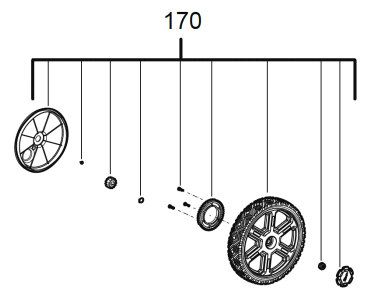

M18 F2LM53-122 FUEL Akku-Rasenmaeher IN2

4933479585 - M18F2LM53-122 - 4000497258

Position	Quantity	Description	Part number	EAN
0002 1	6	SCHRAUBE	4931479948	4058546397111
0008 2	1	GEHAEUSE	4931494111	4058546429928
0019 3	1	GRIFF	4931512140	4058546659967
0030 4	1	MOTOR	4931494112	4058546429935
0035 5	6	SCHRAUBE	4931494113	4058546429942
0038 6	4	SCHRAUBE	4931494114	4058546429959
0044 7	1	MOTERGEHAEUSE	4931496855	4058546539924
0045 8	4	SCHEIBE	4931480509	4058546425241
0046 9	4	SCHRAUBE	4931494116	4058546429973
0056 10	1	RASENMAeHERMESSER 21IN/ 53 CM	4932479818	4058546376123
0059 11	1	FLANSCHMUTTER	4931496385	4058546535223
0079 12	1	TRAEGER	4931494117	4058546429980
0108 13	1	TRAEGER	4931494118	4058546466909
0114 14	2	SCHRAUBE	4931480478	4058546424930
0115 15	2	KNAUFGRIFF	4931480479	4058546424947
0118 16	2	HALTEPLATTE	4931480480	4058546424954
0131 17	1	UMLENKSTUTZEN	4931495374	4058546490423
0132 18	1	SCHUTZSTOPFEN	4931495375	4058546490430
0133 19	1	GRASFANGSACK	4931495376	4058546490447
0134 20	1	GESTELL	4931495377	4058546490454
0148 21	1	LEISTUNGSSCHILD	4931495437	4058546491055
0170 22	2	ANTRIEBSRAD	4931480482	4058546424978
0171 23	1	DECKEL-SET	4931480483	4058546424985
0174 24	1	HANDGRIFF KOMPL.	4931480486	4058546425012
0175 25	1	ANTRIEBSMOTOR	4931480487	4058546425029
0176 26	1	GEHAEUSE	4931480488	4058546425036
0178 27	2	RAD	4931480490	4058546425050
0179 28	1	ACHSE	4931480491	4058546425067
0180 29	1	ABWEISER	4931480492	4058546425074
0181 30	1	BEFESTIGUNGS-SET	4931480493	4058546425081
0182 31	1	SCHUTZHAUBEN-SET	4931480494	4058546425098
0183 32	1	LED LICHT	4931480495	4058546425104
0184 33	1	STUETZTRAEGER	4931480496	4058546425111
0185 34	1	FUEHRUNGSSCHIENE	4931480497	4058546425128
0186 35	1	GRIFF RECHTS	4931480498	4058546425135
0187 36	1	ELEKTRONIK	4931480499	4058546425142
0188 37	1	BATTERIEGEHAEUSE	4931495378	4058546490461
0189 38	1	GRIFF LINKS	4931480501	4058546425166