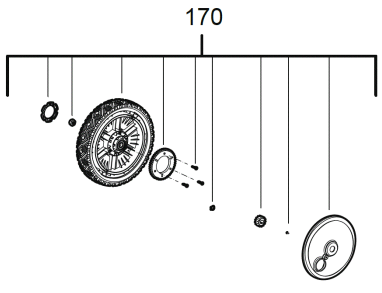

M18 F2LM53-122 FUEL Akku-Rasenmaeher IN2

4933479585 - M18F2LM53-122 - 4000497258

Position	Quantity	Description	Part number	EAN
0002 1	6	SCHRAUBE	4931479948	4058546397111
0008 2	1	GEHAEUSE	4931494111	4058546429928
0019 3	1	GRIFF	4931512140	4058546659967
0030 4	1	MOTOR	4931494112	4058546429935
0035 5	6	SCHRAUBE	4931494113	4058546429942
0038 6	4	SCHRAUBE	4931494114	4058546429959
0044 7	1	MOTERGEHAEUSE	4931496855	4058546539924
0045 8	4	SCHEIBE	4931480509	4058546425241
0046 9	4	SCHRAUBE	4931494116	4058546429973
0056 10	1	RASENMAeHERMESSER 21IN/ 53 CM	4932479818	4058546376123
0059 11	1	FLANSCHMUTTER	4931496385	4058546535223
0079 12	1	TRAEGER	4931494117	4058546429980
0108 13	1	TRAEGER	4931494118	4058546466909
0114 14	2	SCHRAUBE	4931480478	4058546424930
0115 15	2	KNAUFGRIFF	4931480479	4058546424947
0118 16	2	HALTEPLATTE	4931480480	4058546424954
0131 17	1	UMLENKSTUTZEN	4931495374	4058546490423
0132 18	1	SCHUTZSTOPFEN	4931495375	4058546490430
0133 19	1	GRASFANGSACK	4931495376	4058546490447
0134 20	1	GESTELL	4931495377	4058546490454
0148 21	1	LEISTUNGSSCHILD	4931495437	4058546491055
0170 22	2	ANTRIEBSRAD	4931480482	4058546424978
0171 23	1	DECKEL-SET	4931480483	4058546424985
0174 24	1	HANDGRIFF KOMPL.	4931480486	4058546425012
0175 25	1	ANTRIEBSMOTOR	4931480487	4058546425029
0176 26	1	GEHAEUSE	4931480488	4058546425036
0178 27	2	RAD	4931480490	4058546425050
0179 28	1	ACHSE	4931480491	4058546425067
0180 29	1	ABWEISER	4931480492	4058546425074
0181 30	1	BEFESTIGUNGS-SET	4931480493	4058546425081
0182 31	1	SCHUTZHAUBEN-SET	4931480494	4058546425098
0183 32	1	LED LICHT	4931480495	4058546425104
0184 33	1	STUETZTRAEGER	4931480496	4058546425111
0185 34	1	FUEHRUNGSSCHIENE	4931480497	4058546425128
0186 35	1	GRIFF RECHTS	4931480498	4058546425135
0187 36	1	ELEKTRONIK	4931480499	4058546425142
0188 37	1	BATTERIEGEHAEUSE	4931495378	4058546490461
0189 38	1	GRIFF LINKS	4931480501	4058546425166