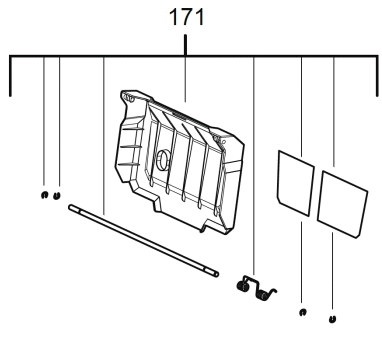

M18 F2LM53-122 FUEL Akku-Rasenmaeher IN2

4933479585 - M18F2LM53-122 - 4000497258

Position	Quantity	Description	Part number	EAN
0002 1	6	SCHRAUBE	4931479948	4058546397111
0008 2	1	GEHAEUSE	4931494111	4058546429928
0019 3	1	GRIFF	4931512140	4058546659967
0030 4	1	MOTOR	4931494112	4058546429935
0035 5	6	SCHRAUBE	4931494113	4058546429942
0038 6	4	SCHRAUBE	4931494114	4058546429959
0044 7	1	MOTERGEHAEUSE	4931496855	4058546539924
0045 8	4	SCHEIBE	4931480509	4058546425241
0046 9	4	SCHRAUBE	4931494116	4058546429973
0056 10	1	RASENMAeHERMESSER 21IN/ 53 CM	4932479818	4058546376123
0059 11	1	FLANSCHMUTTER	4931496385	4058546535223
0079 12	1	TRAEGER	4931494117	4058546429980
0108 13	1	TRAEGER	4931494118	4058546466909
0114 14	2	SCHRAUBE	4931480478	4058546424930
0115 15	2	KNAUFGRIFF	4931480479	4058546424947
0118 16	2	HALTEPLATTE	4931480480	4058546424954
0131 17	1	UMLENKSTUTZEN	4931495374	4058546490423
0132 18	1	SCHUTZSTOPFEN	4931495375	4058546490430
0133 19	1	GRASFANGSACK	4931495376	4058546490447
0134 20	1	GESTELL	4931495377	4058546490454
0148 21	1	LEISTUNGSSCHILD	4931495437	4058546491055
0170 22	2	ANTRIEBSRAD	4931480482	4058546424978
0171 23	1	DECKEL-SET	4931480483	4058546424985
0174 24	1	HANDGRIFF KOMPL.	4931480486	4058546425012
0175 25	1	ANTRIEBSMOTOR	4931480487	4058546425029
0176 26	1	GEHAEUSE	4931480488	4058546425036
0178 27	2	RAD	4931480490	4058546425050
0179 28	1	ACHSE	4931480491	4058546425067
0180 29	1	ABWEISER	4931480492	4058546425074
0181 30	1	BEFESTIGUNGS-SET	4931480493	4058546425081
0182 31	1	SCHUTZHAUBEN-SET	4931480494	4058546425098
0183 32	1	LED LICHT	4931480495	4058546425104
0184 33	1	STUETZTRAEGER	4931480496	4058546425111
0185 34	1	FUEHRUNGSSCHIENE	4931480497	4058546425128
0186 35	1	GRIFF RECHTS	4931480498	4058546425135
0187 36	1	ELEKTRONIK	4931480499	4058546425142
0188 37	1	BATTERIEGEHAEUSE	4931495378	4058546490461
0189 38	1	GRIFF LINKS	4931480501	4058546425166