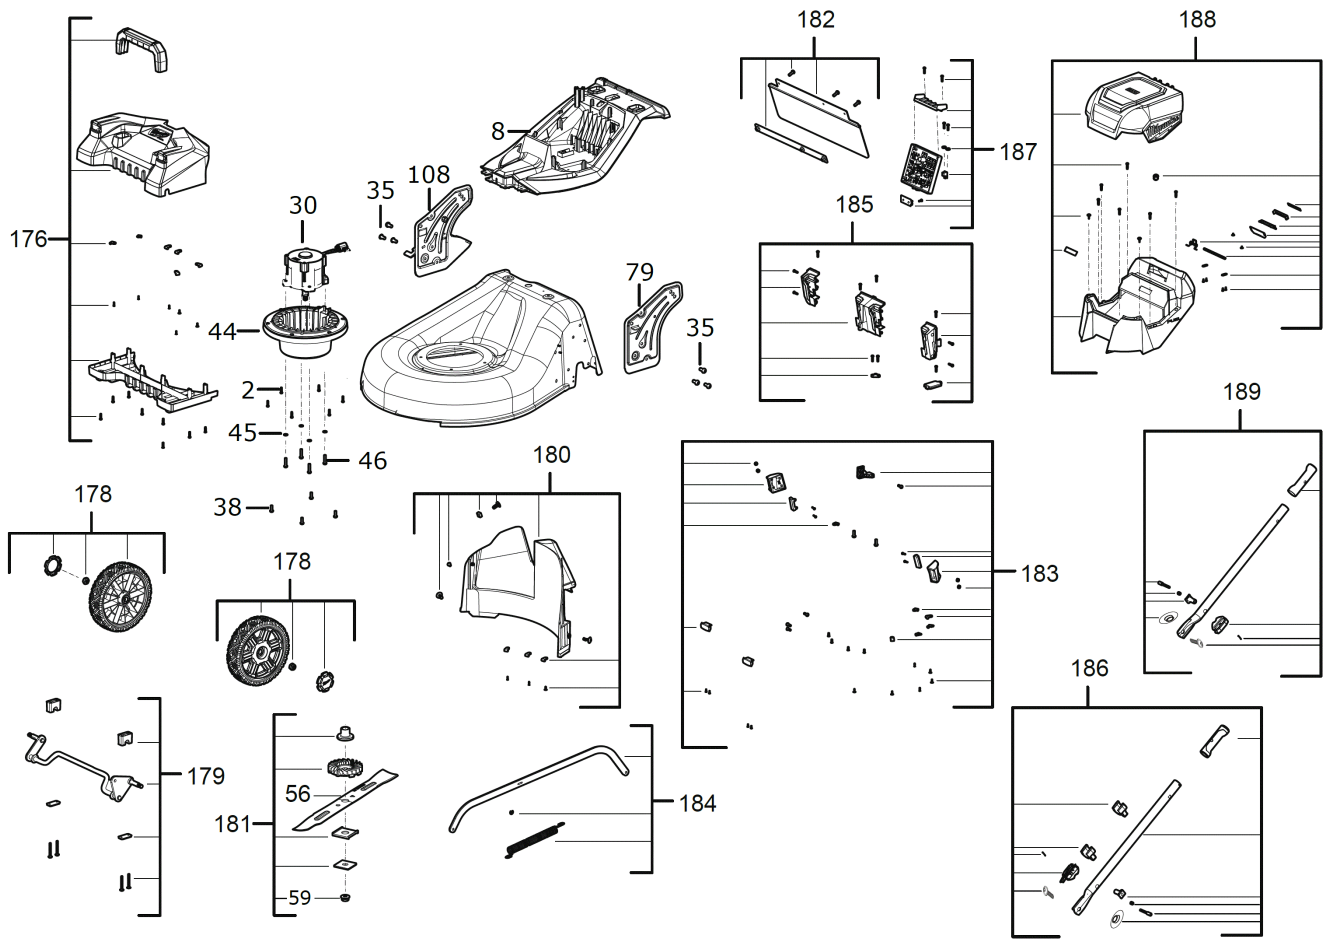

M18 F2LM53-122 FUEL Akku-Rasenmaeher IN2

4933479585 - M18F2LM53-122 - 4000497258

Position	Quantity	Description	Part number	EAN
0002 1	6	SCHRAUBE	4931479948	4058546397111
0008 2	1	GEHAEUSE	4931494111	4058546429928
0019 3	1	GRIFF	4931512140	4058546659967
0030 4	1	MOTOR	4931494112	4058546429935
0035 5	6	SCHRAUBE	4931494113	4058546429942
0038 6	4	SCHRAUBE	4931494114	4058546429959
0044 7	1	MOTERGEHAEUSE	4931496855	4058546539924
0045 8	4	SCHEIBE	4931480509	4058546425241
0046 9	4	SCHRAUBE	4931494116	4058546429973
0056 10	1	RASENMAeHERMESSER 21IN/ 53 CM	4932479818	4058546376123
0059 11	1	FLANSCHMUTTER	4931496385	4058546535223
0079 12	1	TRAEGER	4931494117	4058546429980
0108 13	1	TRAEGER	4931494118	4058546466909
0114 14	2	SCHRAUBE	4931480478	4058546424930
0115 15	2	KNAUFGRIFF	4931480479	4058546424947
0118 16	2	HALTEPLATTE	4931480480	4058546424954
0131 17	1	UMLENKSTUTZEN	4931495374	4058546490423
0132 18	1	SCHUTZSTOPFEN	4931495375	4058546490430
0133 19	1	GRASFANGSACK	4931495376	4058546490447
0134 20	1	GESTELL	4931495377	4058546490454
0148 21	1	LEISTUNGSSCHILD	4931495437	4058546491055
0170 22	2	ANTRIEBSRAD	4931480482	4058546424978
0171 23	1	DECKEL-SET	4931480483	4058546424985
0174 24	1	HANDGRIFF KOMPL.	4931480486	4058546425012
0175 25	1	ANTRIEBSMOTOR	4931480487	4058546425029
0176 26	1	GEHAEUSE	4931480488	4058546425036
0178 27	2	RAD	4931480490	4058546425050
0179 28	1	ACHSE	4931480491	4058546425067
0180 29	1	ABWEISER	4931480492	4058546425074
0181 30	1	BEFESTIGUNGS-SET	4931480493	4058546425081
0182 31	1	SCHUTZHAUBEN-SET	4931480494	4058546425098
0183 32	1	LED LICHT	4931480495	4058546425104
0184 33	1	STUETZTRAEGER	4931480496	4058546425111
0185 34	1	FUEHRUNGSSCHIENE	4931480497	4058546425128
0186 35	1	GRIFF RECHTS	4931480498	4058546425135
0187 36	1	ELEKTRONIK	4931480499	4058546425142
0188 37	1	BATTERIEGEHAEUSE	4931495378	4058546490461
0189 38	1	GRIFF LINKS	4931480501	4058546425166