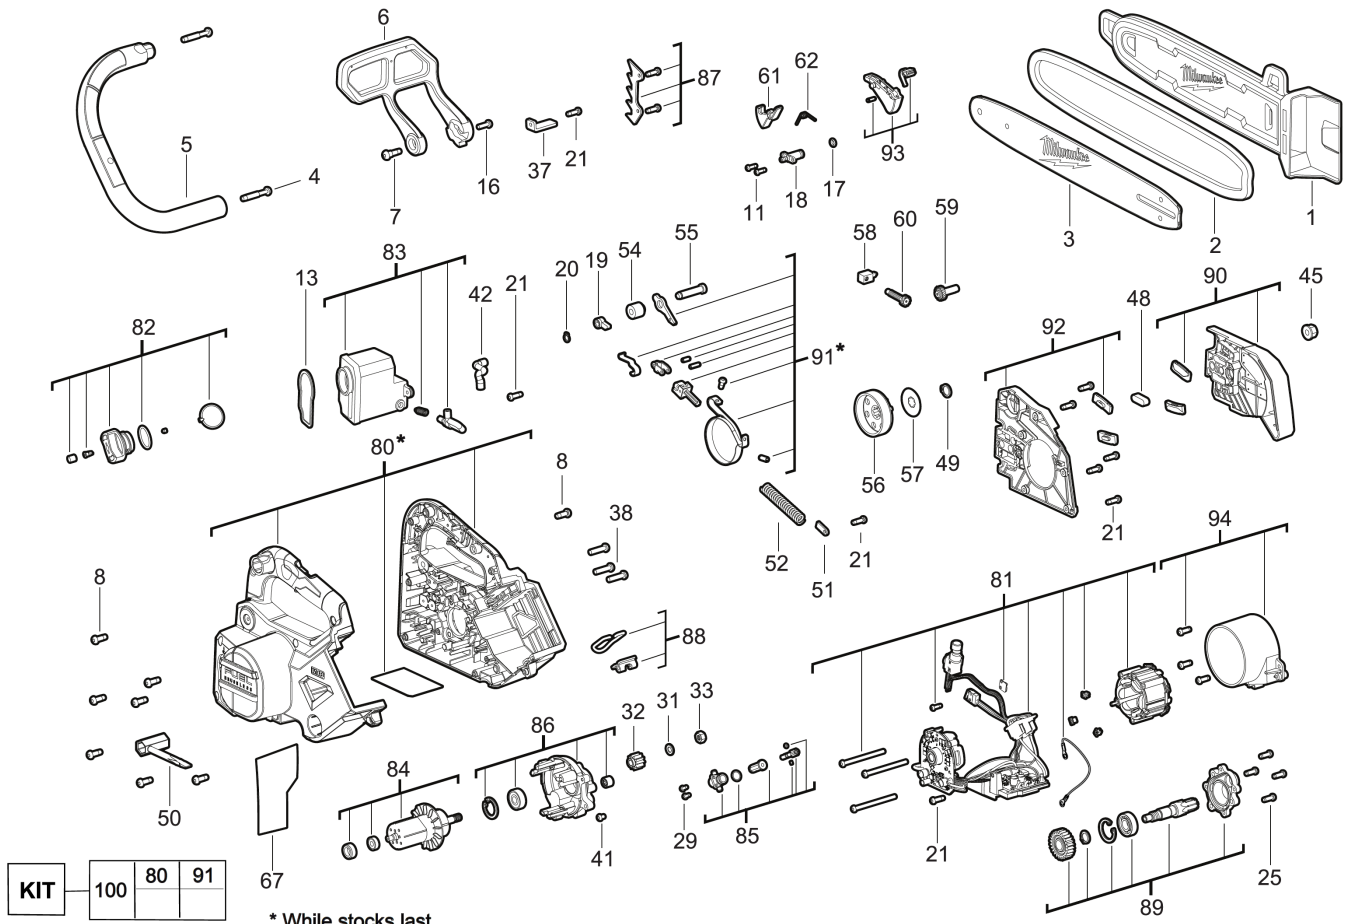

Position	Quantity	Description	Part number	EAN
0001 1	1	SCHUTZVORRICHTUNG	4931494738	4058546473105
0002 2	1	305mm Saegekette fuer M18 FTHCHS30	4932480177	4058546404628
0003 3	1	Saegeschwert 12" / 30 cm M18 FTHCHS30	4932480171	4058546404567
0004 4	2	SCHRAUBE	4931453127	4002395153411
0005 5	1	GRIFF	4931494739	4058546473112
0006 6	1	BEDIENUNGSHEBEL	4931494740	4058546473129
0007 7	1	SCHRAUBE	4931465908	4058546240080
0008 8	8	SCHRAUBE	4931465909	4058546240097
0011 9	2	SCHRAUBE	4931436686	4002395258260
0013 10	1	DICHTUNG	4931494741	4058546473136
0017 11	1	O-RING	4931465914	4058546240141
0018 12	1	VERBINDUNGSSTUECK	4931465915	4058546240158
0019 13	1	SCHALTER	4931465916	4058546240165
0020 14	1	HALTERING	4931465917	4058546240172
0021 15	8	SCHRAUBE	660024030	4002395826957
0025 16	4	SCHRAUBE	4931435150	4002395859948
0029 17	2	SCHRAUBE	4931435474	4002395891634
0031 18	1	SCHEIBE	4931494742	4058546473143
0032 19	1	RITZEL	4931494743	4058546473150
0033 20	1	MUTTER	4931494744	4058546473167
0037 21	1	FANGRING	4931465928	4058546240288
0038 22	3	SCHRAUBE	4931465929	4058546240295
0041 23	1	SCHRAUBE	4931494745	4058546473174
0042 24	1	ROHR	4931494746	4058546473181
0045 25	1	MUTTER	4931465951	4058546240516
0048 26	1	KISSEN	4931494747	4058546473198
0049 27	1	SNAP RING	4931472833	4058546331351
0050 28	1	SCHLUESSEL	4931465931	4058546240318
0051 29	1	HALTEPLATTE	4931465940	4058546240400
0052 30	1	FEDER	4931465941	4058546240417
0054 31	1	BUCHSE	4931465943	4058546240431
0055 32	1	BOLZEN	4931465944	4058546240448
0056 33	1	KUPPLUNGSSCHEIBE	4931494748	4058546473204
0057 34	1	SCHEIBE	4931494749	4058546473211
0058 35	1	QUERRIEGEL	4931494750	4058546473228
0059 36	1	SCHRAUBE	4931465949	4058546240493
0060 37	1	QUERRIEGEL	4931494751	4058546473235
0061 38	1	HEBEL	4931494752	4058546473242
0062 39	1	FEDER	4931494753	4058546473259
0067 40	1	LEISTUNGSSCHILD	4931494754	4058546473266
0080 41	1	GEHAEUSE	4931494755	4058546473273
0081 42	1	STATOR	4931507240	4058546597511
0082 43	1	VERSCHLUSSKAPPE	4931473747	4058546356231
0083 44	1	BEHAELTER	4931494757	4058546473297
0084 45	1	ROTOR	4931494758	4058546473303
0085 46	1	OEL PUMPE	4931494759	4058546473310
0086 47	1	GETRIEBEPLATTE	4931494760	4058546473327
0087 48	1	KRALLENANSCHLAG	4931494761	4058546473334
0088 49	1	HAKEN	4931494762	4058546473341
0089 50	1	DECKEL-SET	4931494763	4058546473358